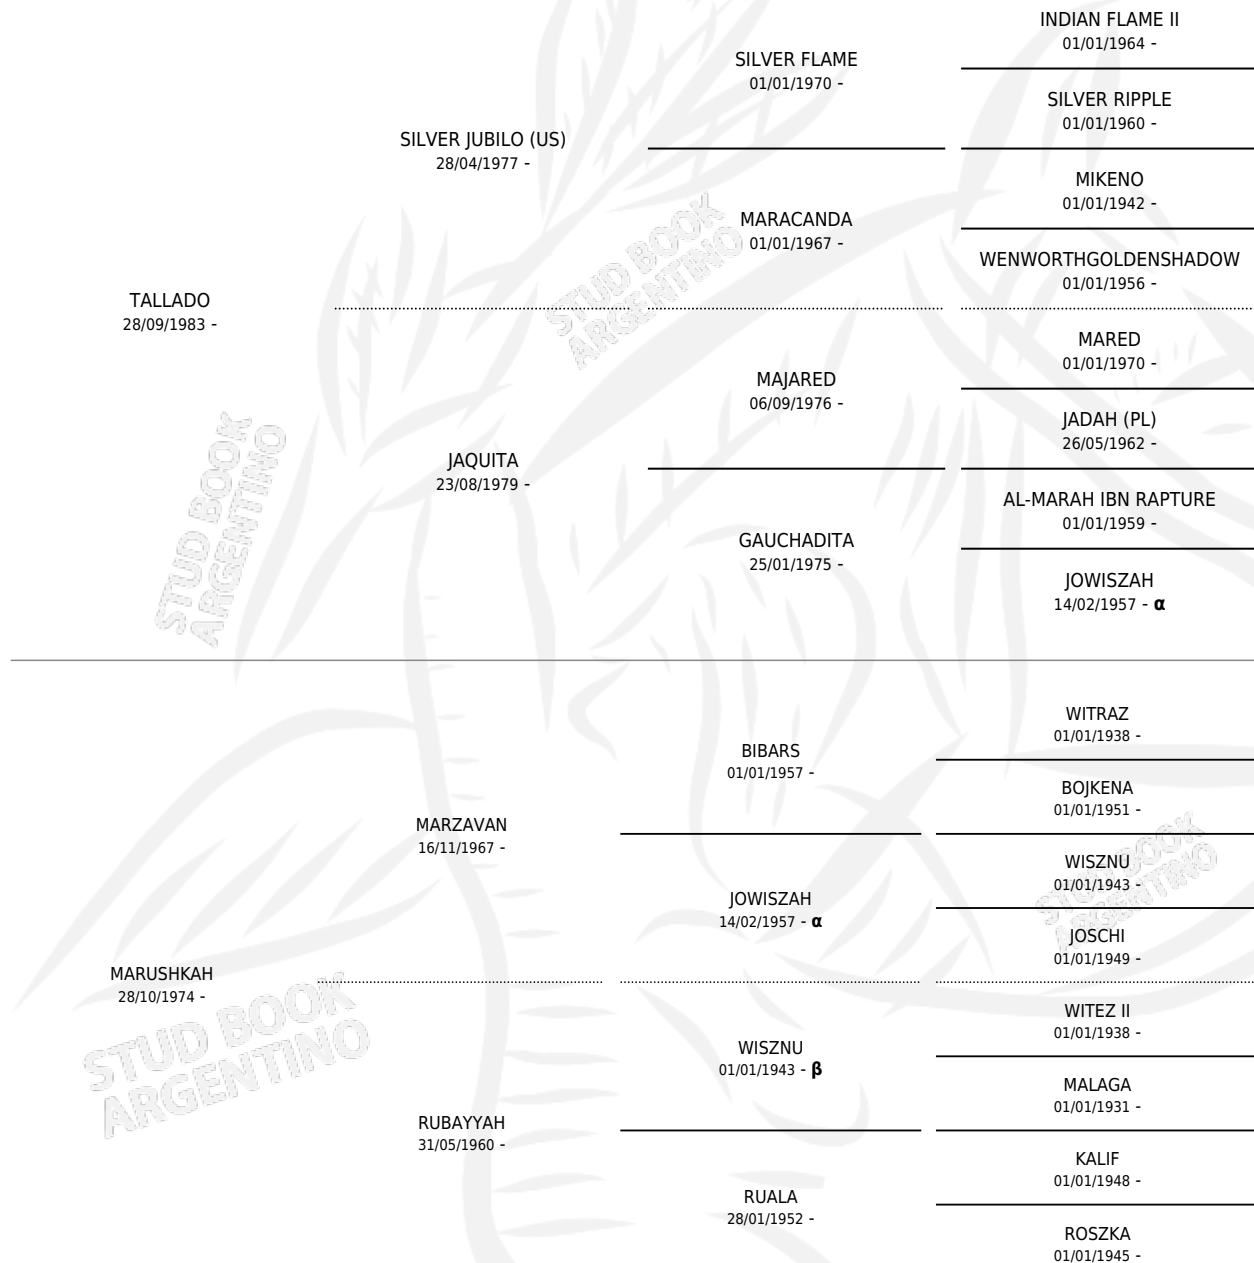

# RM MARACA

por TALLADO y MARUSHKAH por MARZAVAN

Argentina · Hembra · Tordillo · AP · 28/09/1989  
Familia · Volumen 33

## ESTADO

TIPIFICACIÓN SANGUÍNEA	✓
TIPIFICACIÓN POR ADN	✓
PASAPORTE	X
IDENTIFICACIÓN POR MICROCHIP	X
REPRODUCTOR	✓

**Lugar de nacimiento:** La Encandilada

**Criador:** Mari-huincul

~

## PEDIGREE

INBREEDING :  $\alpha, \beta$

S

cumentos 13 / Efectividad 72.22%

PADRILLO	PRODUCTO	CRIADOR	1ER SERVICIO	ÚLTIMO SERVICIO
RM MALEVO	∅		24/11/2009	28/11/2009
<b>RM MARACA</b>	RRR RAS EL TIN (M Z, 08/09/2009)	SIN DATO	23/09/2008	25/09/2008
RM REFLEJO	∅		30/08/2007	31/08/2007
SCHE' ABU SALAAM	RM PRIMICIA (H T, 20/08/2007)	MARI-HUINCUL	19/09/2006	20/09/2006
SCHE' ABU SALAAM	∅		02/11/2005	04/11/2005
RM MAGNUM RAF	RM SOLITARIO (M ZD, 01/10/2005) •MURIÓ EL 05/04/2009•	MARI-HUINCUL	27/10/2004	29/10/2004
SCHE' ABU SALAAM	RM REVUELO (M ZD, 15/10/2004) •MURIÓ EL 20/08/2008•	MARI-HUINCUL	19/11/2003	22/11/2003
SCHE' ABU SALAAM	RM PROSITA (H ZD, 05/08/2003)	MARI-HUINCUL	04/09/2002	06/09/2002
RM COMODIN	∅		21/09/2001	23/09/2001
RM COMODIN	RM ALARDE (M T, 11/09/2001) •MURIÓ EL 05/07/2003•	MARI-HUINCUL	09/10/2000	10/10/2000
HLT HUADAL	RM SUGERENCIA (H Z, 12/08/2000)	MARI-HUINCUL	04/09/1999	07/09/1999
HLT HUADAL	RM MADAL (M Z, 28/08/1999) •MURIÓ EL 20/08/2008•	MARI-HUINCUL	29/09/1998	05/10/1998
HLT HUADAL	∅		22/09/1997	27/09/1997
HLT HUADAL	RM HEREJE (M T, 13/09/1997) •MURIÓ EL 20/08/2008•	MARI-HUINCUL	16/10/1996	19/10/1996
HLT HUADAL	RM ALENKA (H Z, 22/09/1996) •MURIÓ EL 15/05/2008•	MARI-HUINCUL	13/10/1995	16/10/1995
RM PEPE	RM AUSTERO (M T, 07/10/1995) •MURIÓ EL 15/05/2008•	MARI-HUINCUL	31/10/1994	05/11/1994
RM PEPE	RM MIGUEL (M Z, 24/10/1994) •MURIÓ EL 15/05/2008•	MARI-HUINCUL	21/11/1993	26/11/1993
ZT HOLECTRA (UY)	RM BERTA (H T, 03/11/1993) •MURIÓ EL 15/05/2008•	MARI-HUINCUL	01/12/1992	04/12/1992