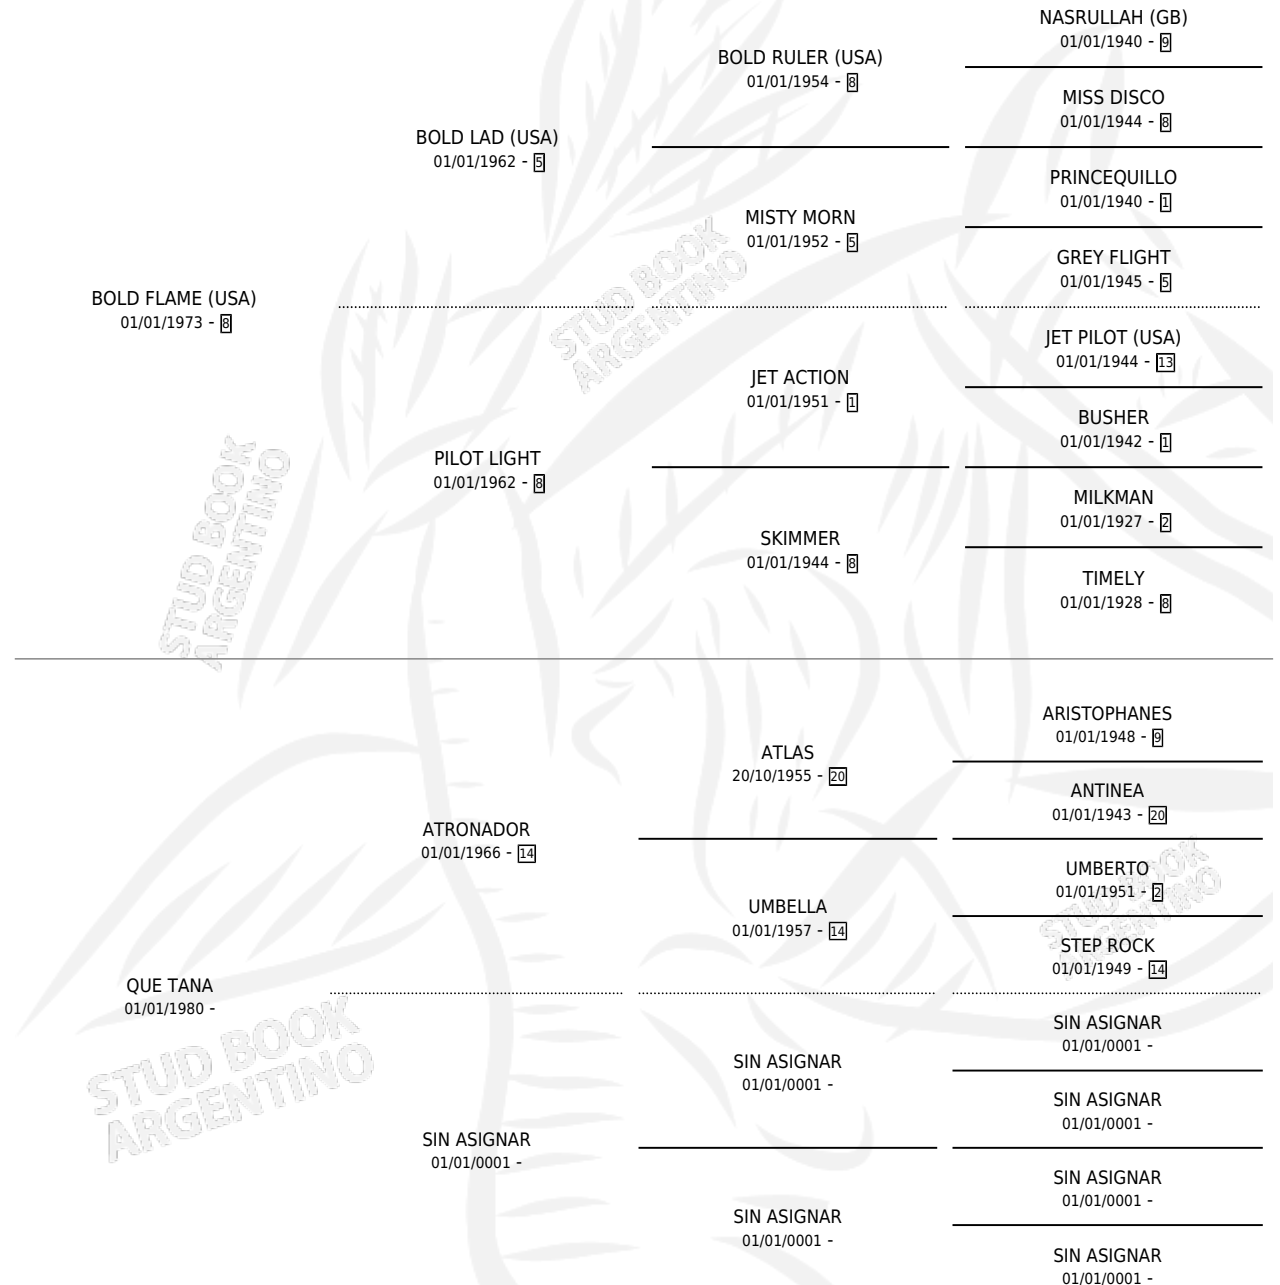

# CLAVE REAL

por **BOLD FLAME (USA)** y **QUE TANA** por **ATRONADOR**

Argentina · Hembra · Zaino Doradillo · SP · 14/09/1989  
Familia · Volumen 33

## ESTADO

TIPIFICACIÓN SANGUÍNEA	X
TIPIFICACIÓN POR ADN	X
PASAPORTE	X
IDENTIFICACIÓN POR MICROCHIP	X
REPRODUCTOR	X

**Lugar de nacimiento:** Danymar

**Criador:** Danymar