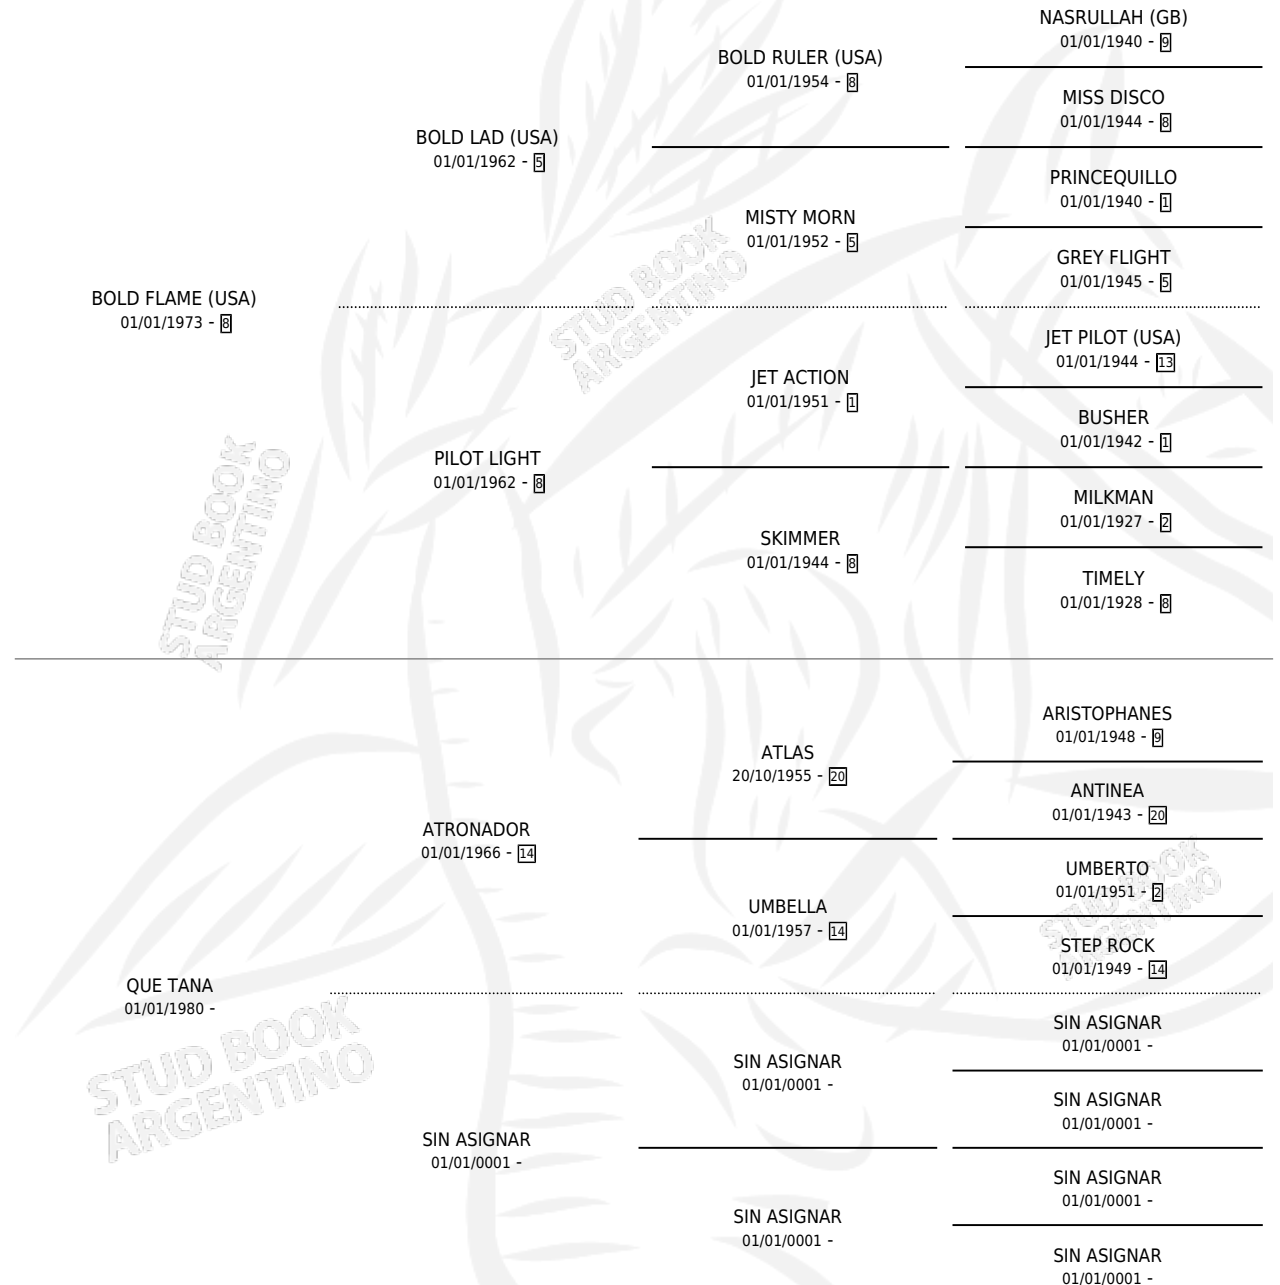

CLAVE REAL

por **BOLD FLAME (USA)** y **QUE TANA** por **ATRONADOR**

Argentina · Hembra · Zaino Doradillo · SP · 14/09/1989
Familia · Volumen 33

ESTADO

TIPIFICACIÓN SANGUÍNEA	X
TIPIFICACIÓN POR ADN	X
PASAPORTE	X
IDENTIFICACIÓN POR MICROCHIP	X
REPRODUCTOR	X

Lugar de nacimiento: Danymar

Criador: Danymar

PEDIGREE

CAMPAÑA

Solo carreras oficiales de Argentina

POR EDAD

EDAD	CC	1°	2°	3°	4°	5°	NP	CLC	CLG	CLCG1	CLGG1	IMPORTE	GANANCIA / CC
2 AÑOS	3	0	0	1	1	1	0	0	0	0	0	\$0	\$0
TOTALES	3	0	0	1	1	1	0	0	0	0	0	\$0	\$0
%		0.0%	0.0%	33.3%	33.3%	33.3%	0.0%	0.0%	0.0%	0.0%	0.0%		