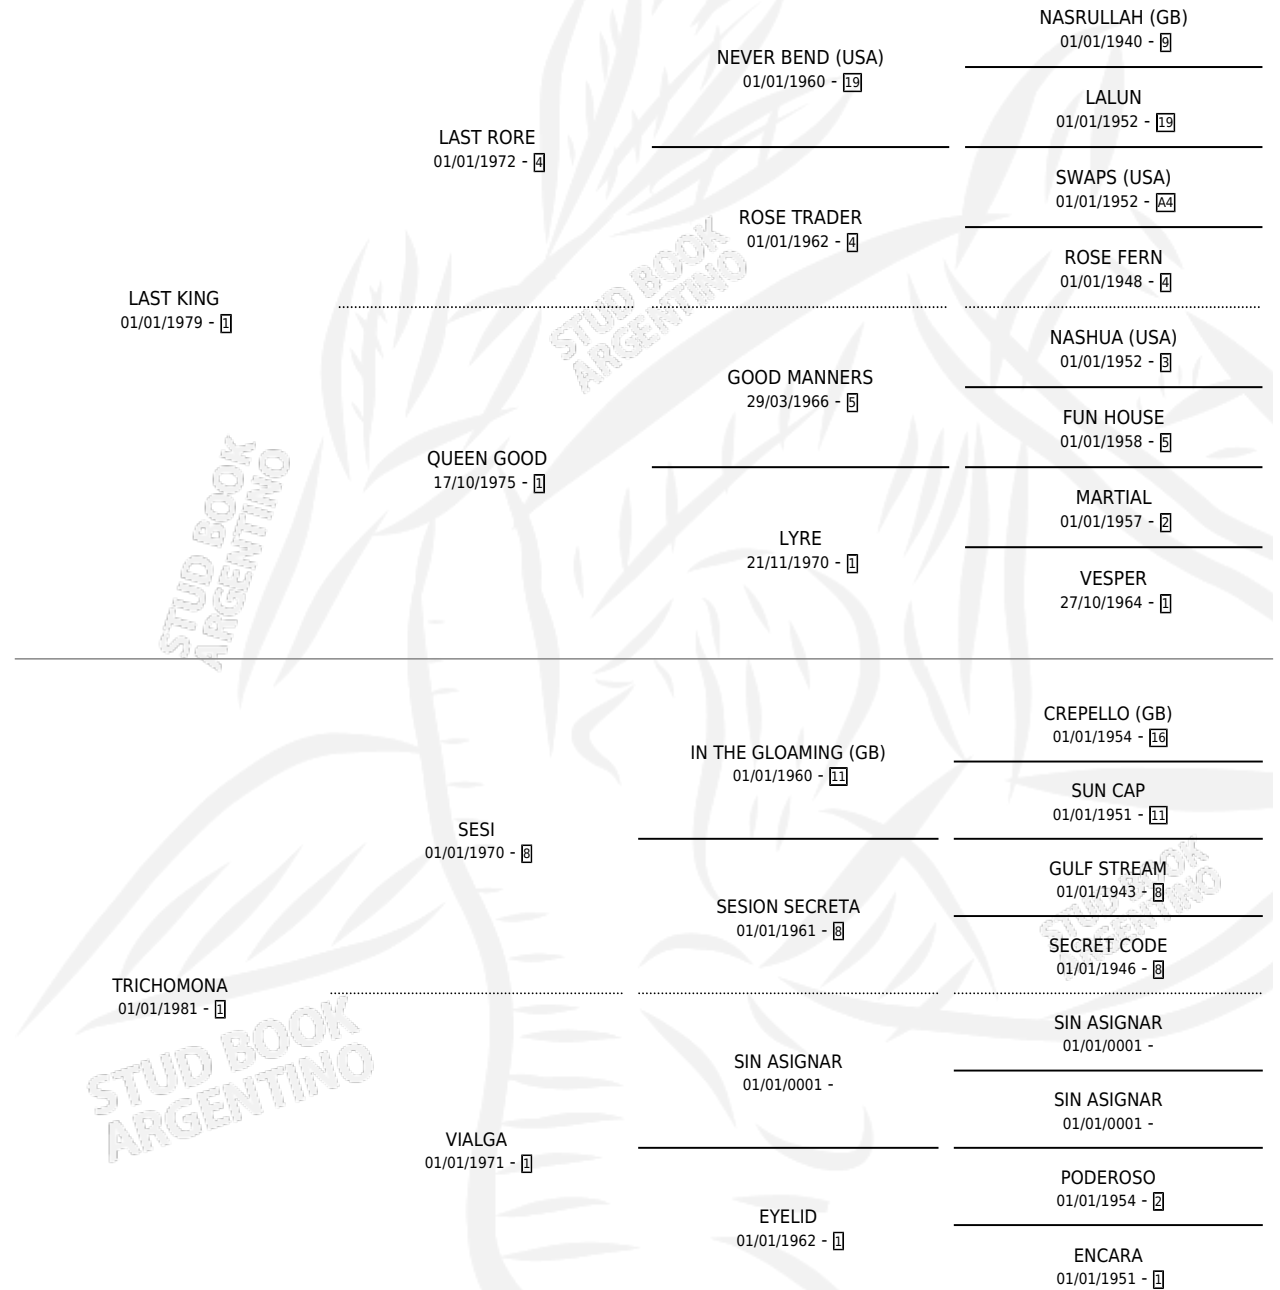

DIASTOLE

por **LAST KING** y **TRICHOMONA** por **SESI**

Argentina · Hembra · Zaino · SP · 07/10/1989
Familia 1-a · Volumen 33

ESTADO

TIPIFICACIÓN SANGUÍNEA	X
TIPIFICACIÓN POR ADN	X
PASAPORTE	X
IDENTIFICACIÓN POR MICROCHIP	X
REPRODUCTOR	✓

Lugar de nacimiento: Mi Esperanza

Criador: Sin dato

PEDIGREE