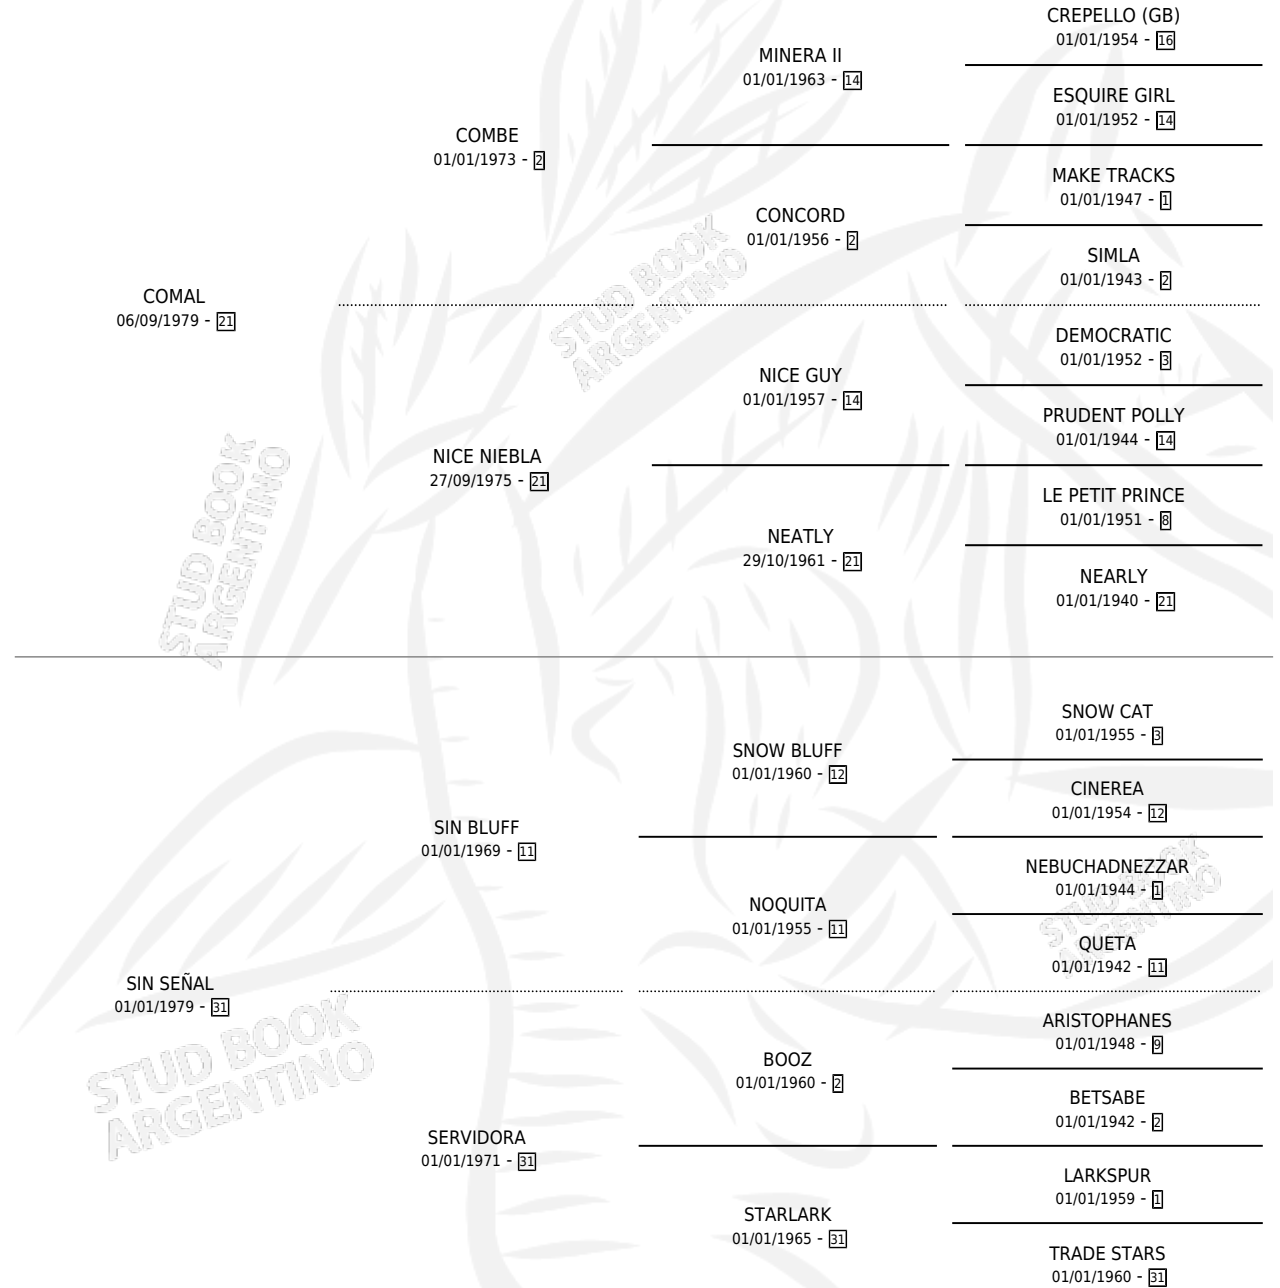

COMALITO

por COMAL y SIN SEÑAL por SIN BLUFF

Argentina · Macho · Alazan · SP · 03/09/1989
Familia 31 · Volumen 33

ESTADO

TIPIFICACIÓN SANGUÍNEA	X
TIPIFICACIÓN POR ADN	X
PASAPORTE	X
IDENTIFICACIÓN POR MICROCHIP	X
REPRODUCTOR	X

Lugar de nacimiento: Celesto

Criador: Sin dato

PEDIGREE

CAMPAÑA

Solo carreras oficiales de Argentina

POR EDAD

EDAD	CC	1°	2°	3°	4°	5°	NP	CLC	CLG	CLCG1	CLGG1	IMPORTE	GANANCIA / CC
3 AÑOS	2	0	0	0	0	0	2	0	0	0	0	\$0	\$0
TOTALES	2	0	0	0	0	0	2	0	0	0	0	\$0	\$0
%		0.0%	0.0%	0.0%	0.0%	0.0%	100%	0.0%	0.0%	0.0%	0.0%		