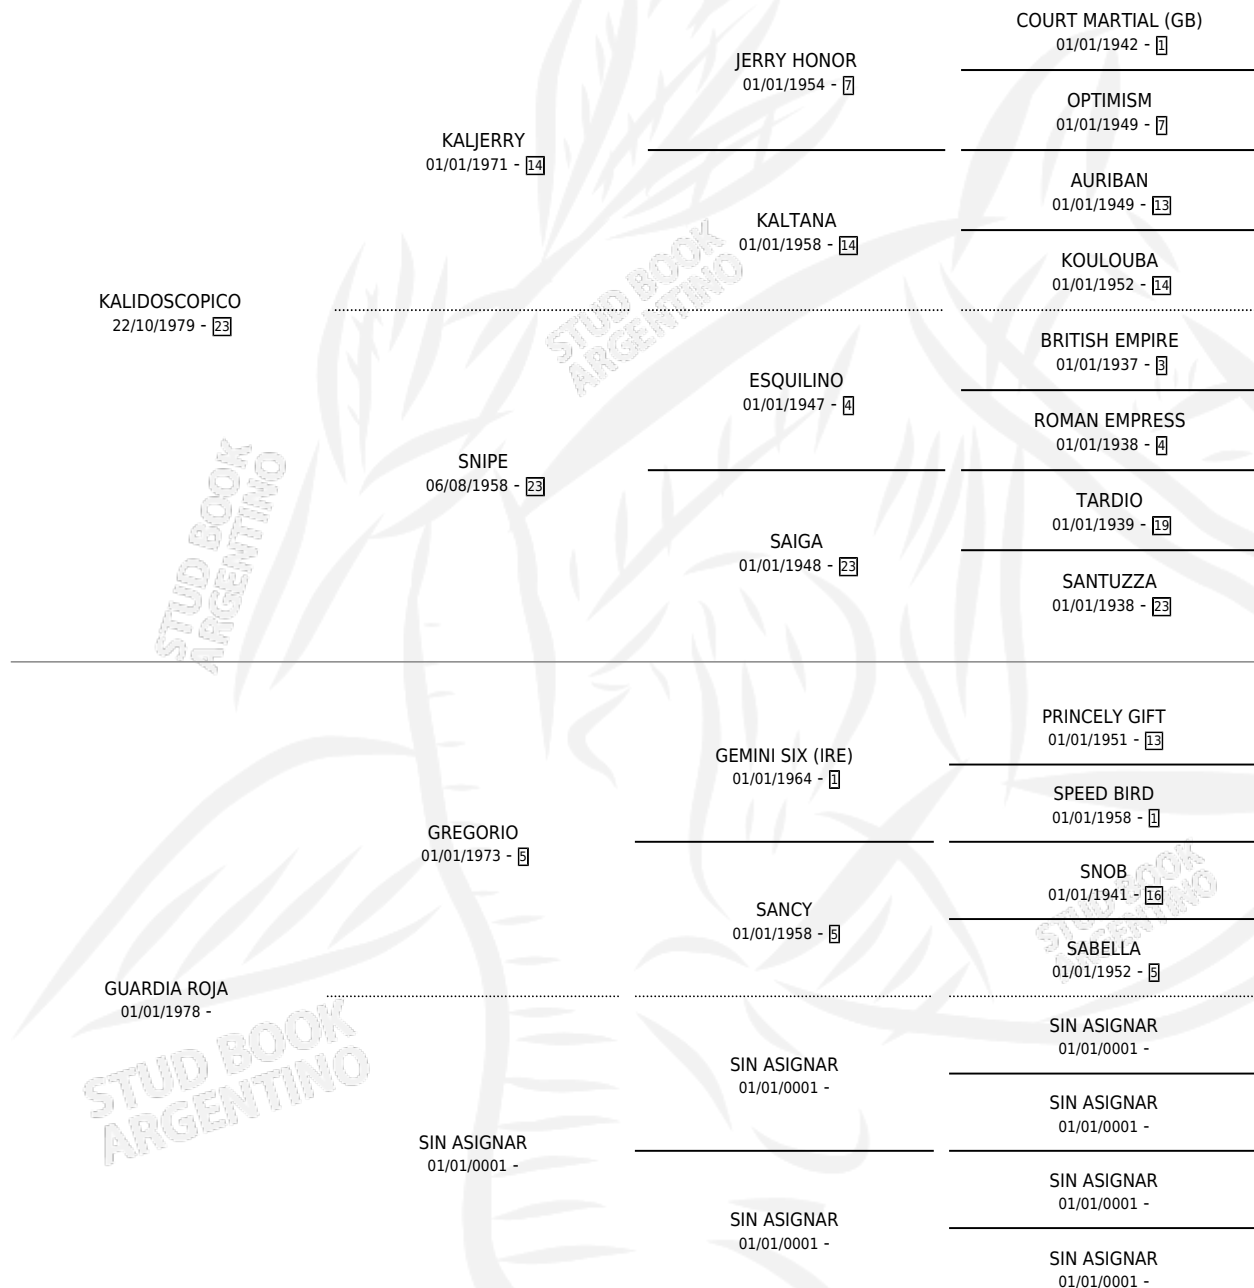

KUARDIA

por KALIDOSCOPICO y GUARDIA ROJA por GREGORIO

Argentina · Hembra · Alazan · SP · 25/09/1989
Familia · Volumen 33

ESTADO

TIPIFICACIÓN SANGUÍNEA	X
TIPIFICACIÓN POR ADN	X
PASAPORTE	X
IDENTIFICACIÓN POR MICROCHIP	X
REPRODUCTOR	✓

Lugar de nacimiento:

Criador: Sin dato

PEDIGREE