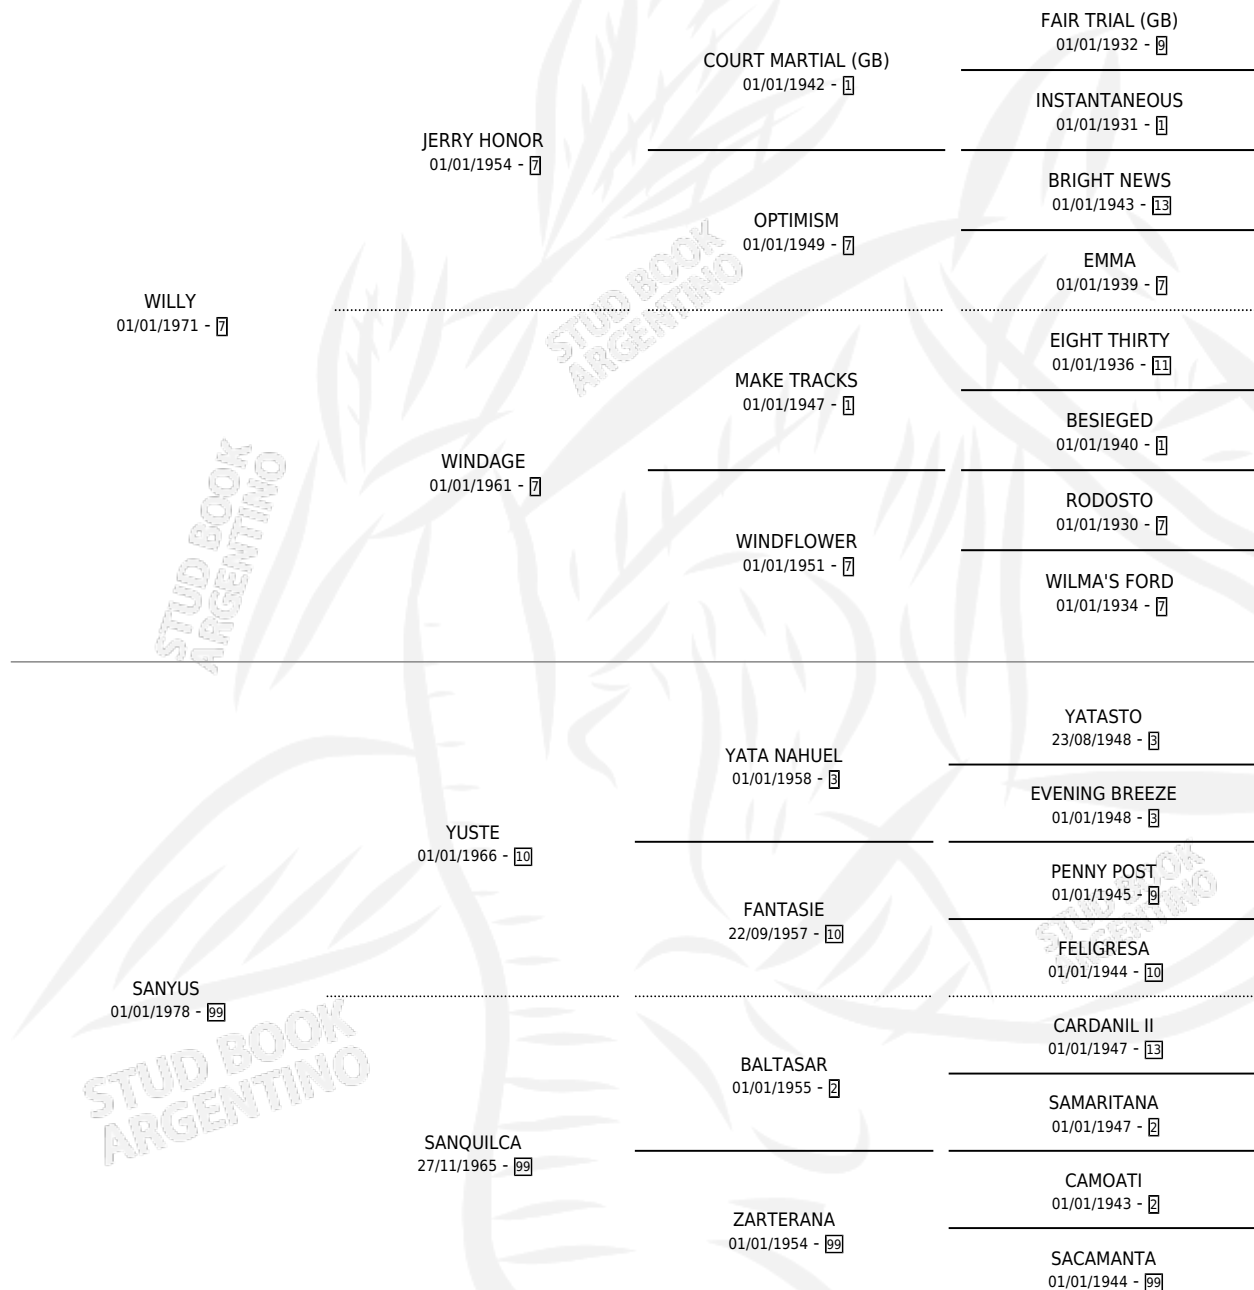

EL WILLY

por **WILLY** y **SANYUS** por **YUSTE**

Argentina · Macho · Alazan · SP · 26/09/1989
Familia 99 · Volumen 33

ESTADO

TIPIFICACIÓN SANGUÍNEA	X
TIPIFICACIÓN POR ADN	X
PASAPORTE	X
IDENTIFICACIÓN POR MICROCHIP	X
REPRODUCTOR	X

Lugar de nacimiento: Los Bayos

Criador: Sin dato

PEDIGREE