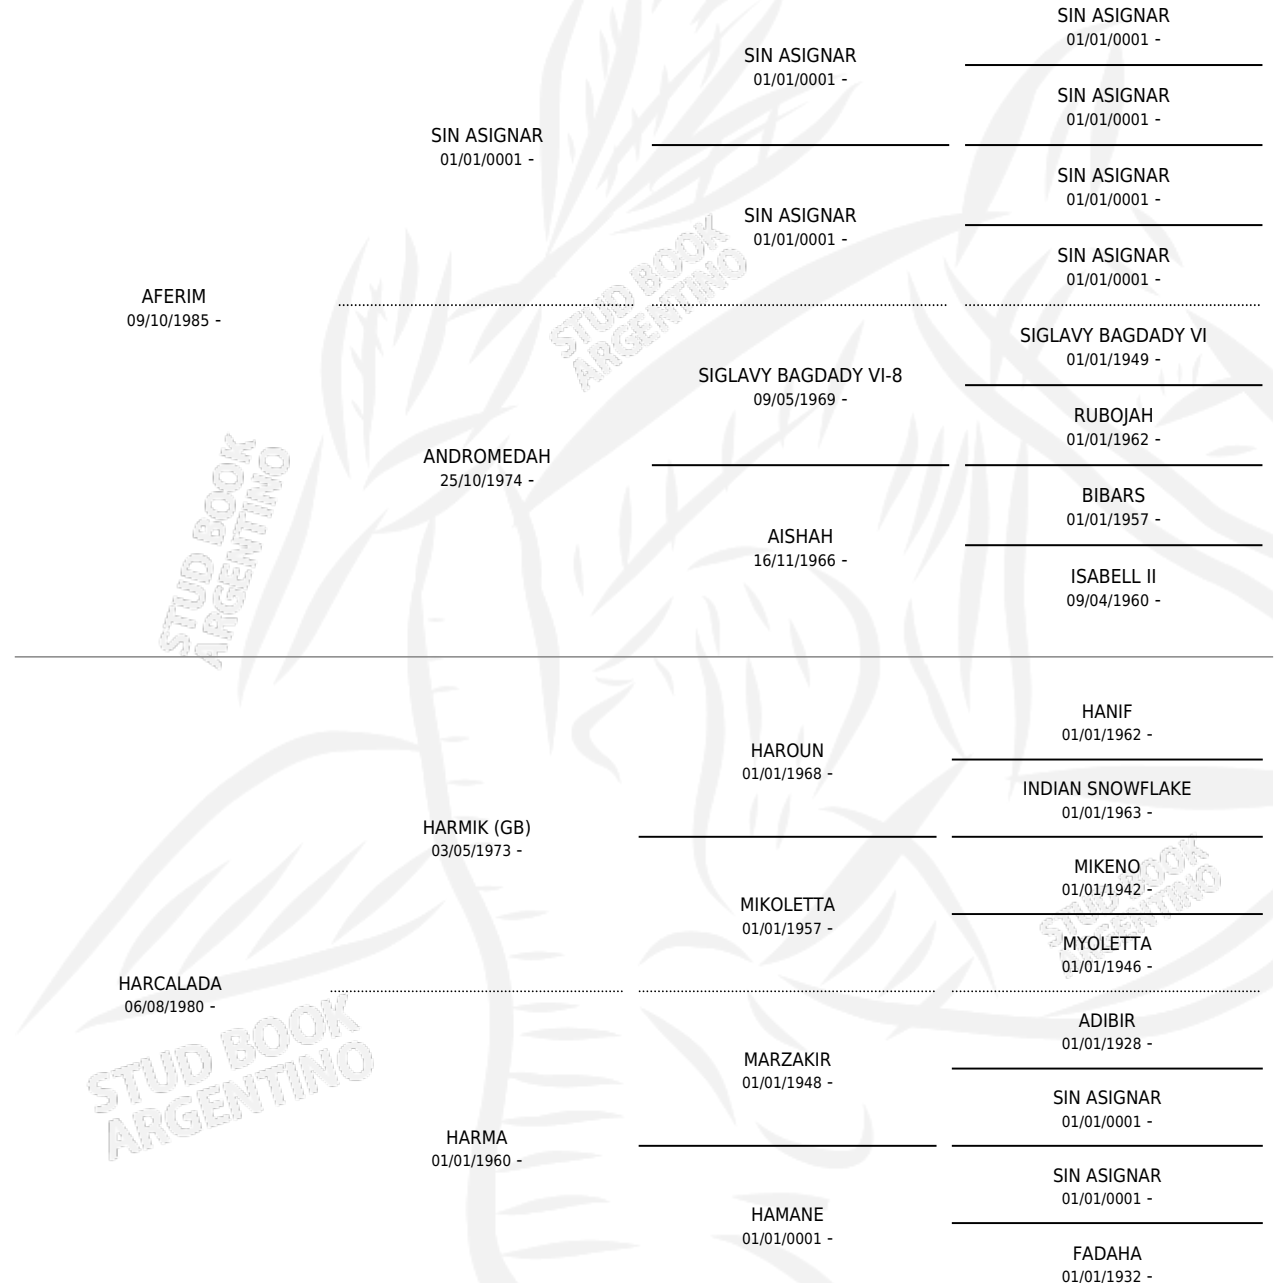

SM HAFFIM

por AFERIM y HARCALADA por HARMIK (GB)

Argentina · Macho · Tordillo · AP · 01/09/1989
Familia · Volumen 33

ESTADO

TIPIFICACIÓN SANGUÍNEA	X
TIPIFICACIÓN POR ADN	X
PASAPORTE	X
IDENTIFICACIÓN POR MICROCHIP	X
REPRODUCTOR	X

Lugar de nacimiento: Santa Maria del Pinar

Criador: Sin dato

PEDIGREE

SM HAFFIM

Datos oficiales del Stud Book Argentino

Documento generado el 09/05/2026

studbook.org.ar