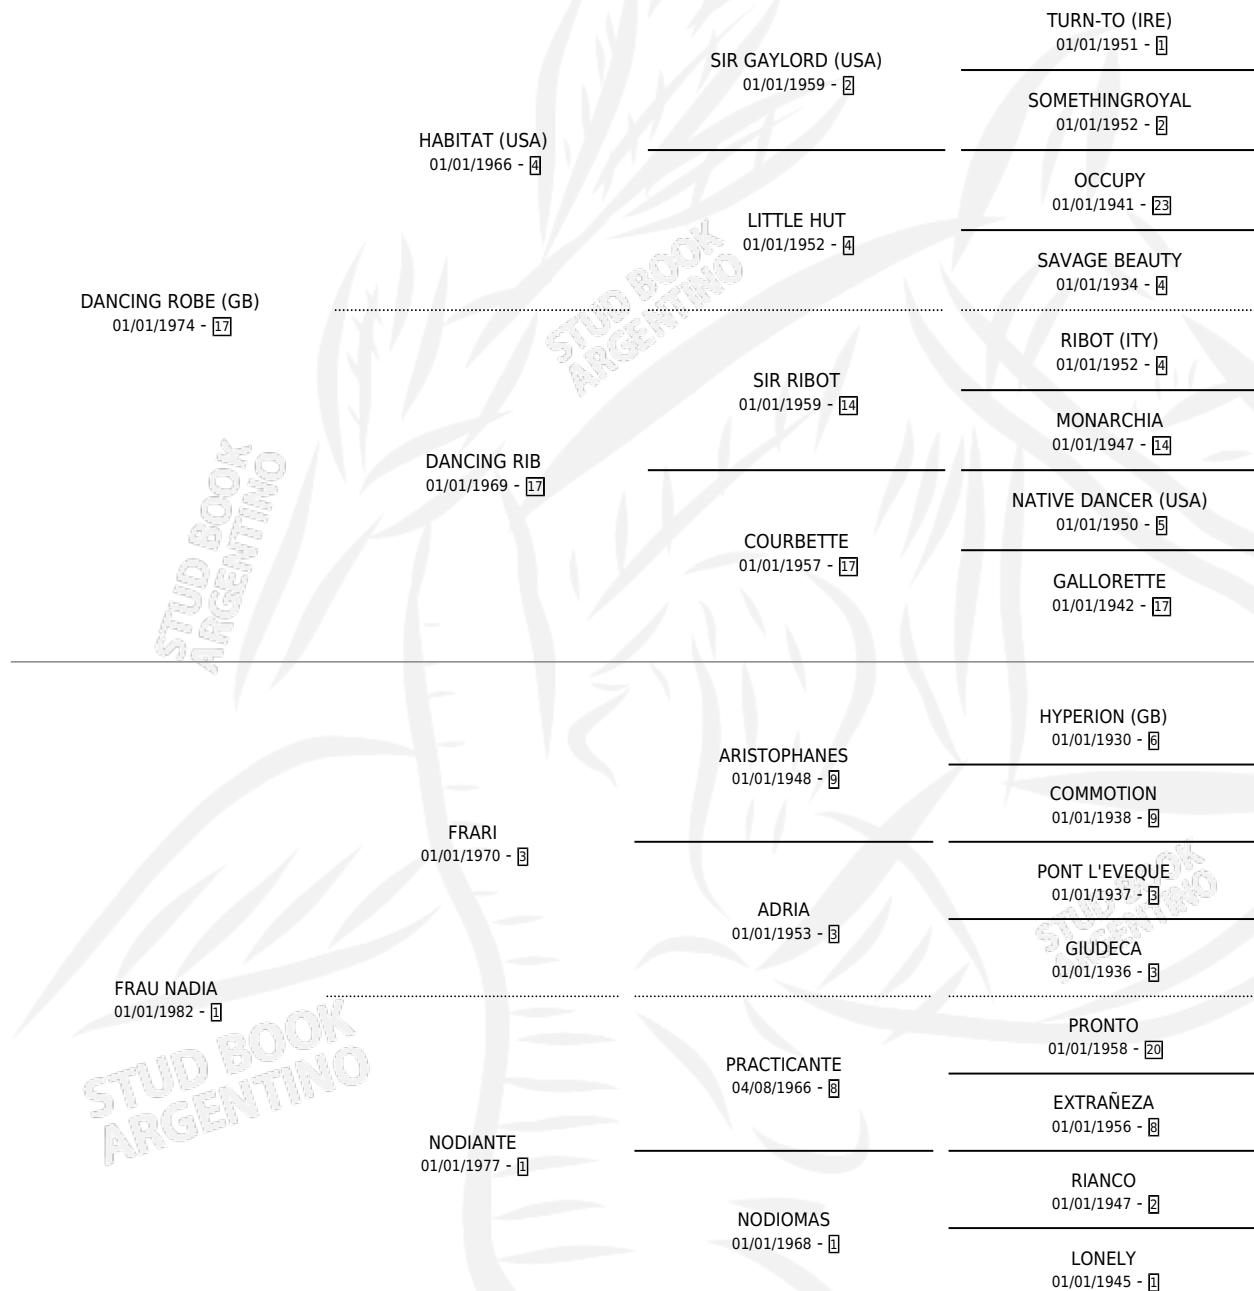

DON FRARI

por **DANCING ROBE (GB)** y **FRAU NADIA** por **FRARI**

Argentina · Macho · Alazan · SP · 03/09/1989
Familia 1-j · Volumen 33

ESTADO

TIPIFICACIÓN SANGUÍNEA	X
TIPIFICACIÓN POR ADN	X
PASAPORTE	X
IDENTIFICACIÓN POR MICROCHIP	X
REPRODUCTOR	X

Lugar de nacimiento: Los Castaños

Criador: Sin dato

PEDIGREE

DON FRARI

Datos oficiales del Stud Book Argentino

Documento generado el 06/05/2026

studbook.org.ar