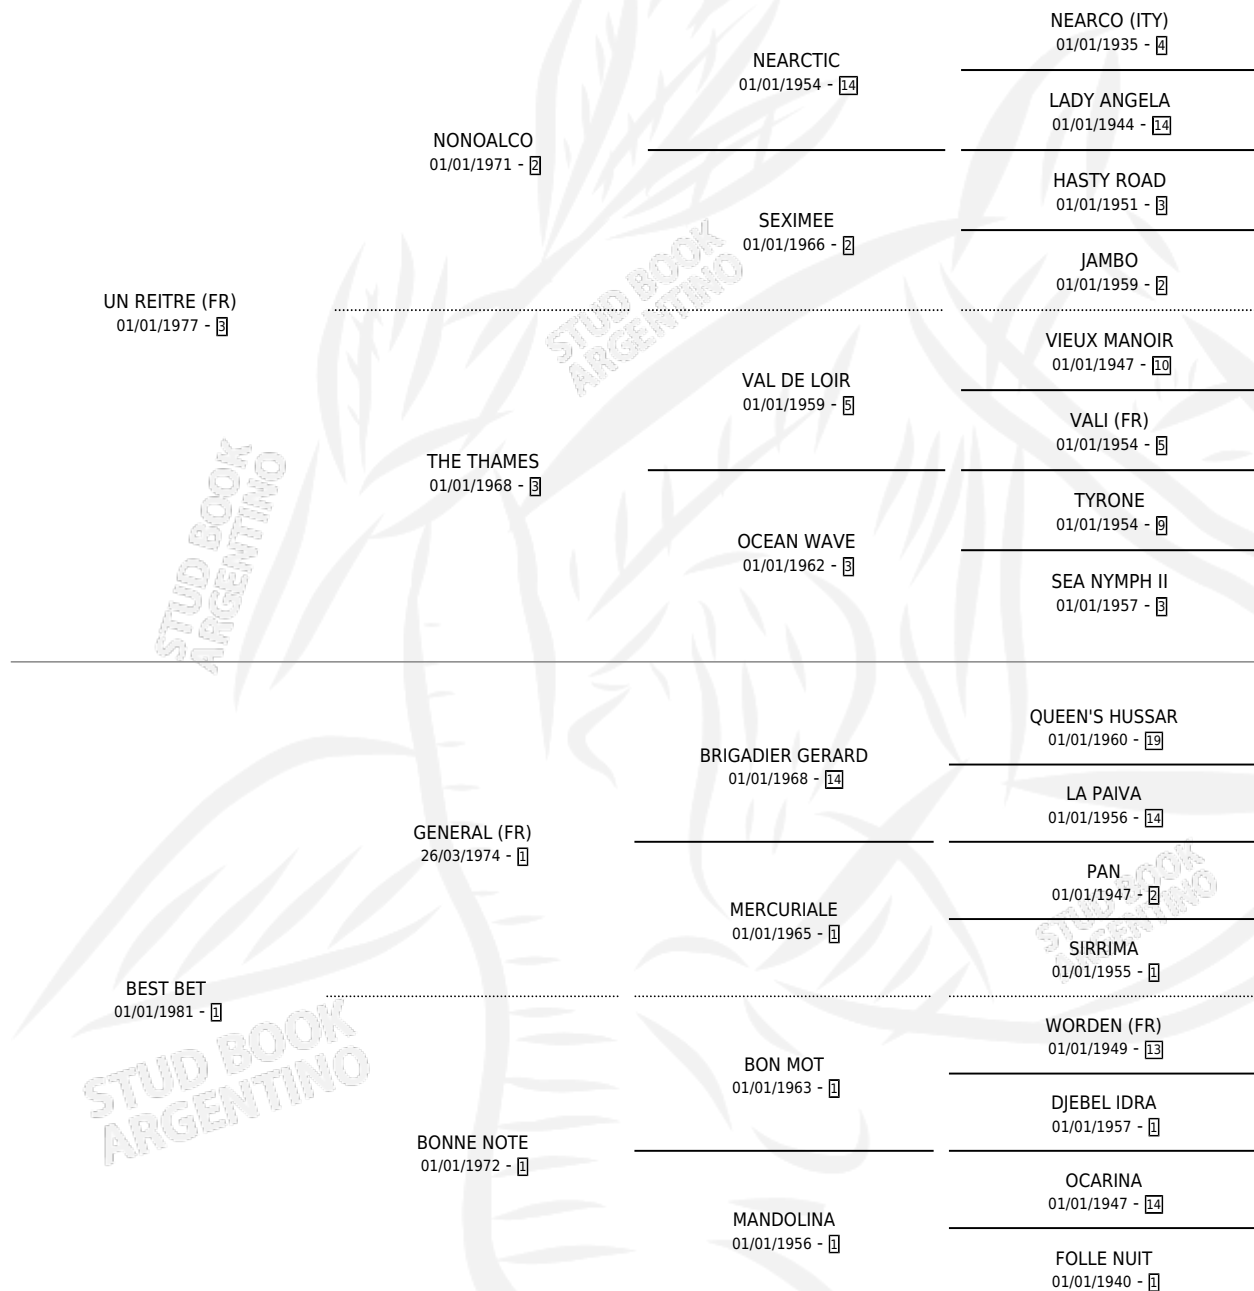

BATI BET

por UN REITRE (FR) y BEST BET por GENERAL (FR)

Argentina · Macho · Alazan · SP · 06/10/1989
Familia 1-I · Volumen 33

ESTADO

TIPIFICACIÓN SANGUÍNEA	X
TIPIFICACIÓN POR ADN	X
PASAPORTE	X
IDENTIFICACIÓN POR MICROCHIP	X
REPRODUCTOR	X

Lugar de nacimiento: La Borinqueña

Criador: La Borinqueña

PEDIGREE

CAMPAÑA

Solo carreras oficiales de Argentina

POR EDAD

EDAD	CC	1°	2°	3°	4°	5°	NP	CLC	CLG	CLCG1	CLGG1	IMPORTE	GANANCIA / CC
3 AÑOS	7	0	0	0	0	0	7	0	0	0	0	\$0	\$0
TOTALES	7	0	0	0	0	0	7	0	0	0	0	\$0	\$0
%		0.0%	0.0%	0.0%	0.0%	0.0%	100%	0.0%	0.0%	0.0%	0.0%		