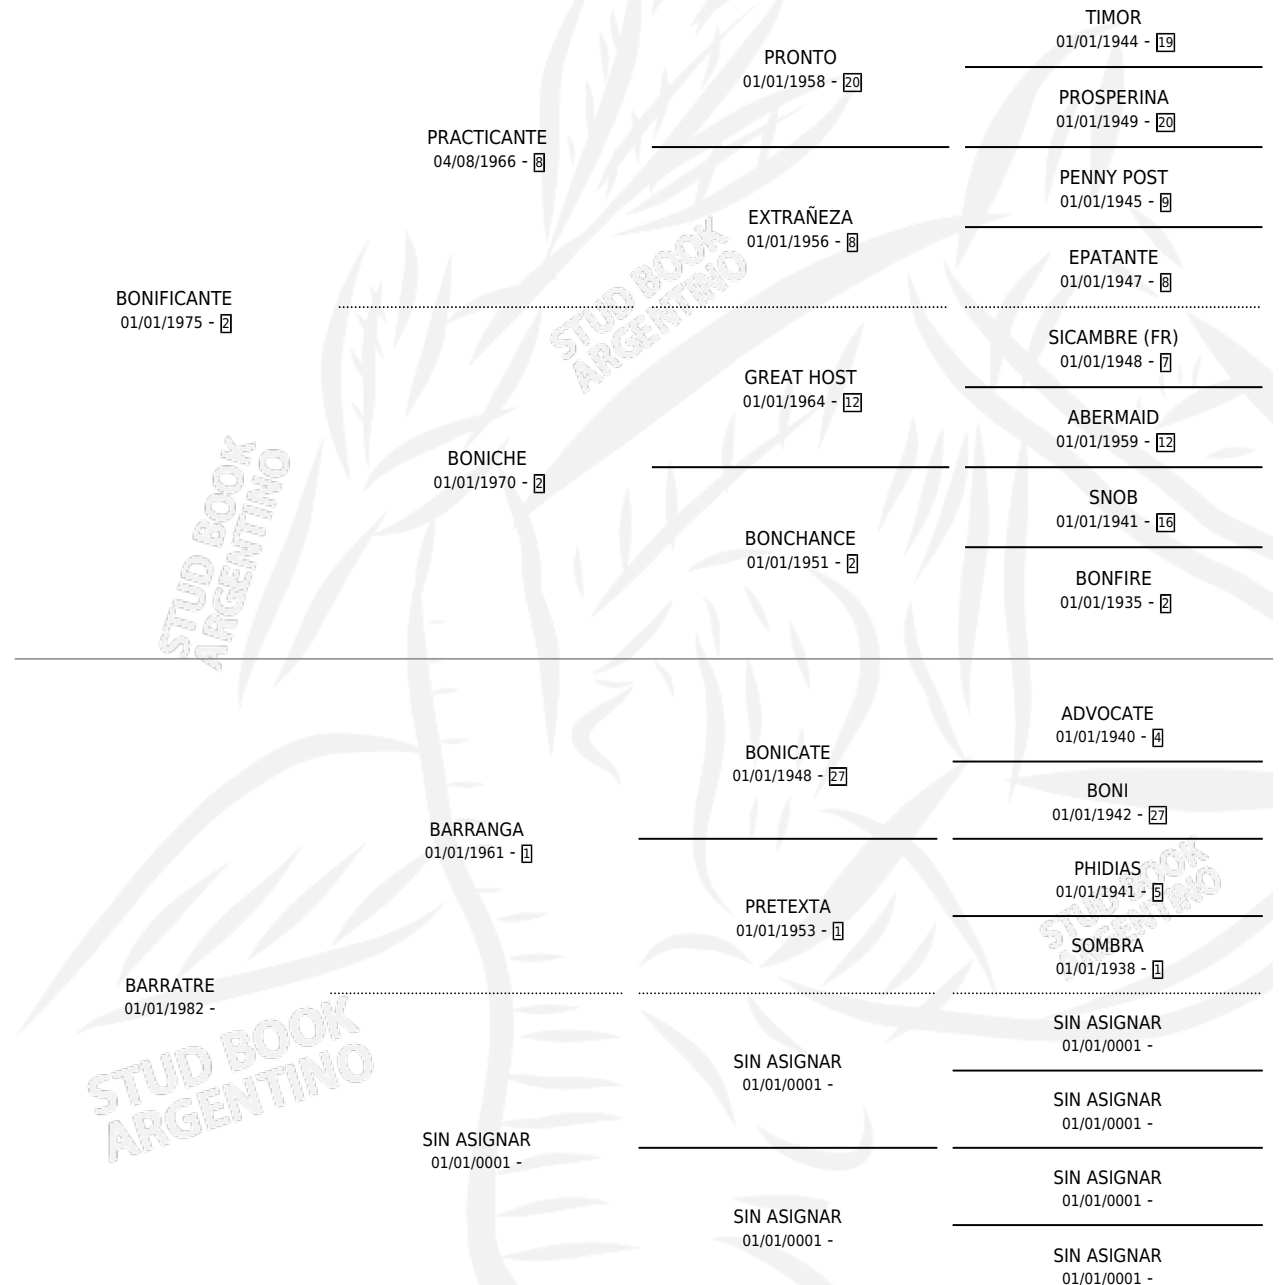

BUENA PIPA

por **BONIFICANTE** y **BARRATRE** por **BARRANGA**

Argentina · Hembra · Zaino Colorado · SP · 28/07/1989
Familia · Volumen 33

ESTADO

TIPIFICACIÓN SANGUÍNEA	✓
TIPIFICACIÓN POR ADN	X
PASAPORTE	X
IDENTIFICACIÓN POR MICROCHIP	X
REPRODUCTOR	X

Lugar de nacimiento: Mi Pasion

Criador: Mi Pasion

PEDIGREE

CAMPAÑA

Solo carreras oficiales de Argentina

POR EDAD

EDAD	CC	1°	2°	3°	4°	5°	NP	CLC	CLG	CLCG1	CLGG1	IMPORTE	GANANCIA / CC
5 AÑOS	1	0	0	0	0	0	1	0	0	0	0	\$0	\$0
6 AÑOS	4	0	0	0	0	0	4	0	0	0	0	\$0	\$0
TOTALES	5	0	0	0	0	0	5	0	0	0	0	\$0	\$0
%		0.0%	0.0%	0.0%	0.0%	0.0%	100%	0.0%	0.0%	0.0%	0.0%		