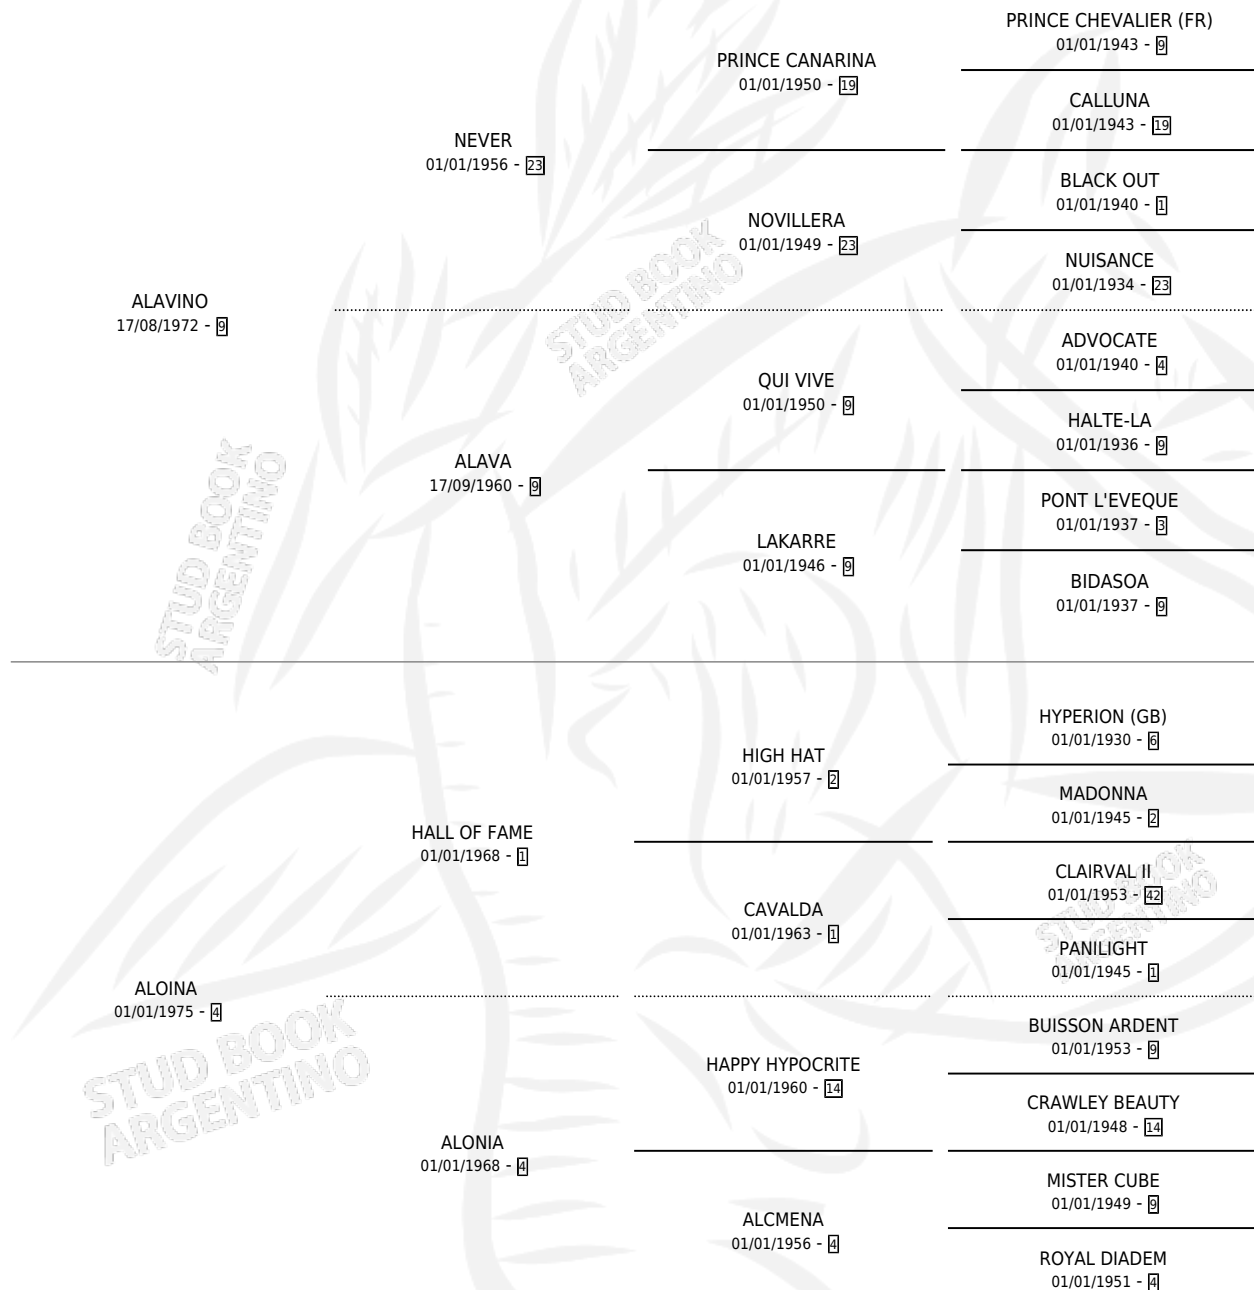

ANTI AEREA

por **ALAVINO** y **ALOINA** por **HALL OF FAME**

Argentina · Hembra · Alazan · SP · 06/08/1988
Familia 4-c · Volumen 33

ESTADO

TIPIFICACIÓN SANGUÍNEA	✓
TIPIFICACIÓN POR ADN	X
PASAPORTE	X
IDENTIFICACIÓN POR MICROCHIP	X
REPRODUCTOR	✓

Lugar de nacimiento: Don Florentino

Criador: Sin dato

~

HIJOS

	MACHOS	HEMBRAS
1 NACIERON	0	1

SIN ACTUACIONES

PEDIGREE