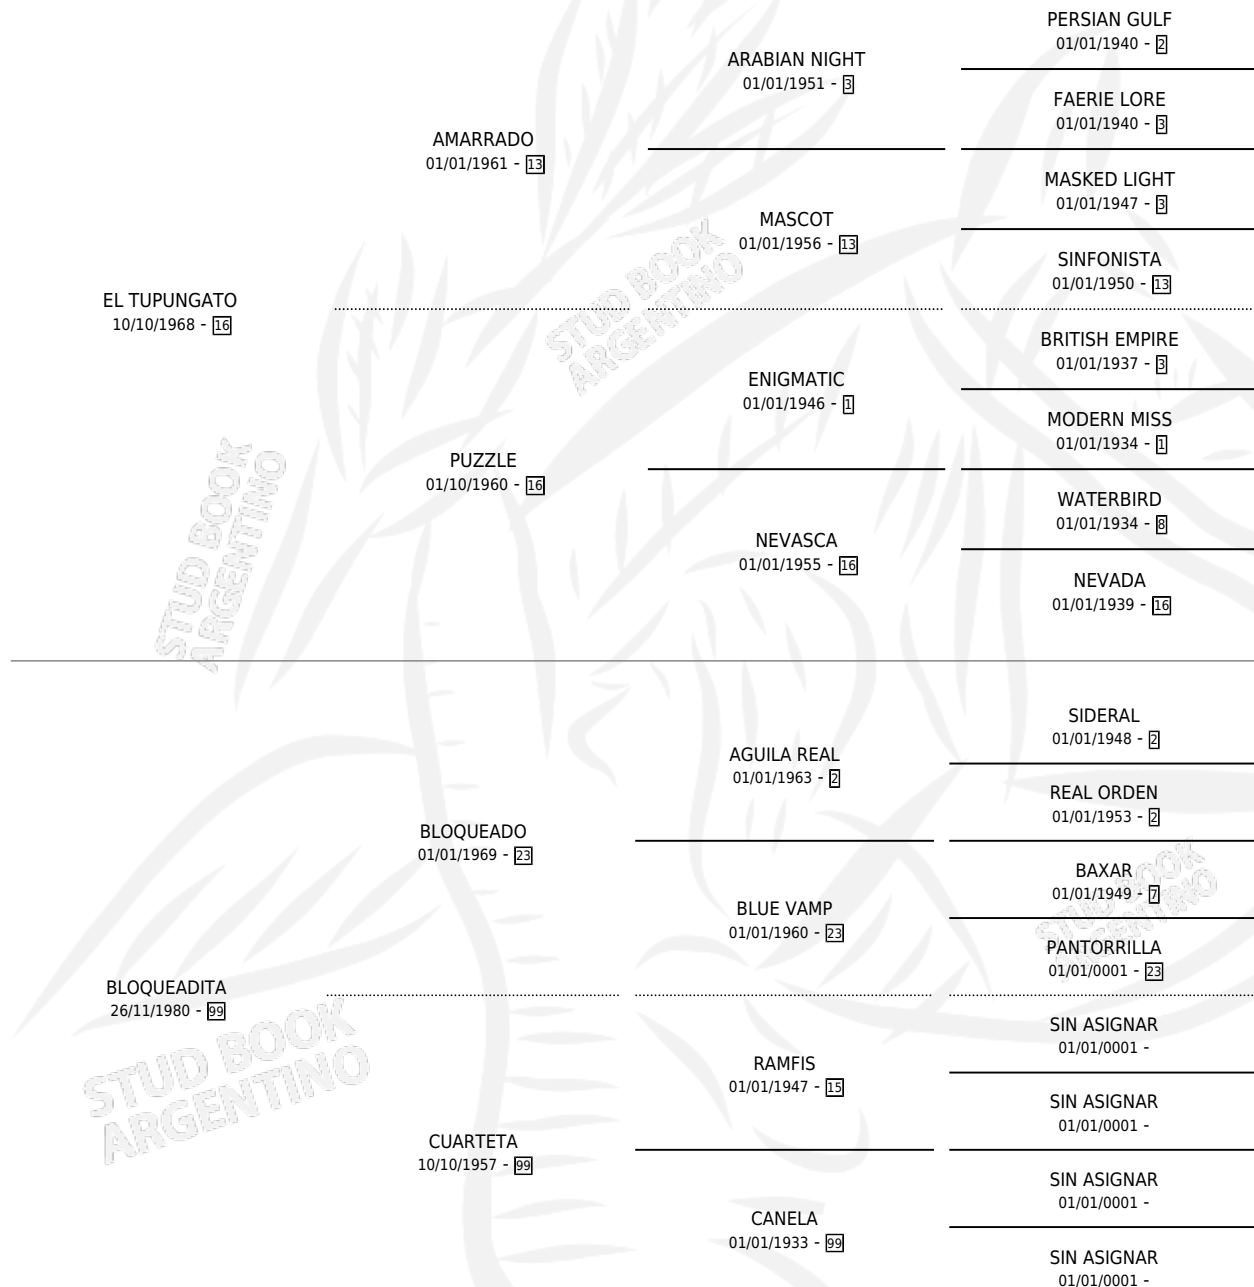

TUPUNGUITA CHE

por EL TUPUNGATO y BLOQUEADITA por BLOQUEADO

Argentina · Hembra · Alazan · SP · 23/08/1989
Familia 99 · Volumen 33

ESTADO

TIPIFICACIÓN SANGUÍNEA	✓
TIPIFICACIÓN POR ADN	X
PASAPORTE	X
IDENTIFICACIÓN POR MICROCHIP	X
REPRODUCTOR	✓

Lugar de nacimiento: Guatrache

Criador: Sin dato

~

HIJOS

	MACHOS	HEMBRAS
1 NACIERON	1	0
1 CORRIERON	1	0

SIN ACTUACIONES

PEDIGREE

S