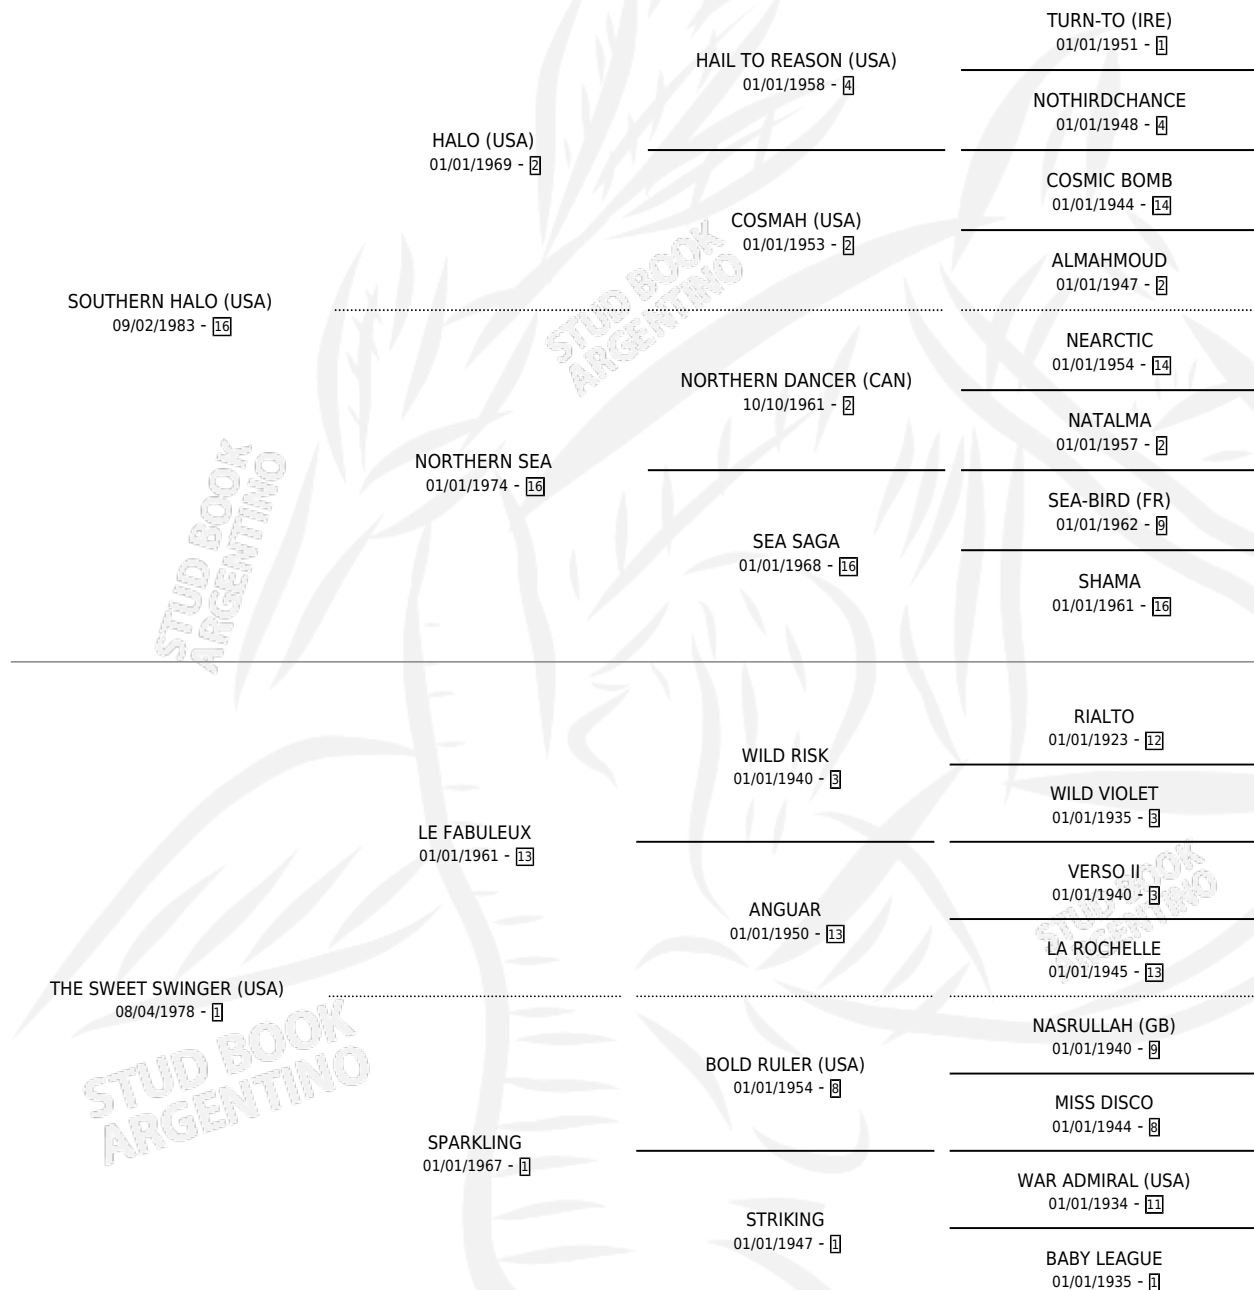

TOP-TEN

por SOUTHERN HALO (USA) y THE SWEET SWINGER (USA) por LE FABULEUX

Argentina · Macho · Alazan Tostado · SP · 19/09/1989
Familia 1-x · Volumen 33

ESTADO

TIPIFICACIÓN SANGUÍNEA	✓
TIPIFICACIÓN POR ADN	X
PASAPORTE	X
IDENTIFICACIÓN POR MICROCHIP	X
REPRODUCTOR	✓

Lugar de nacimiento: La Quebrada

Criador: Ceriani Cernadas Hernan y Ferrer Reyes Sara Ceriani De

~

HIJOS

	MACHOS	HEMBRAS
4 NACIERON	1	3
1 CORRIERON	1	0

SIN ACTUACIONES

PEDIGREE

EXPORTACIÓN / IMPORTACIÓN

FECHA	MOVIMIENTO	PAÍS
01/08/1993	EXPORTADO	URUGUAY

~

CAMPAÑA

Solo carreras oficiales de Argentina

POR EDAD

EDAD	CC	1°	2°	3°	4°	5°	NP	CLC	CLG	CLCG1	CLGG1	IMPORTE	GANANCIA / CC
2 AÑOS	3	1	0	1	0	0	1	1	0	0	0	\$3,000	\$1,000
3 AÑOS	3	0	0	0	0	0	3	0	0	0	0	\$0	\$0
TOTALES	6	1	0	1	0	0	4	1	0	0	0	\$3,000	\$500
%		16.7%	0.0%	16.7%	0.0%	0.0%	66.7%	16.7%	0.0%	0.0%	0.0%		