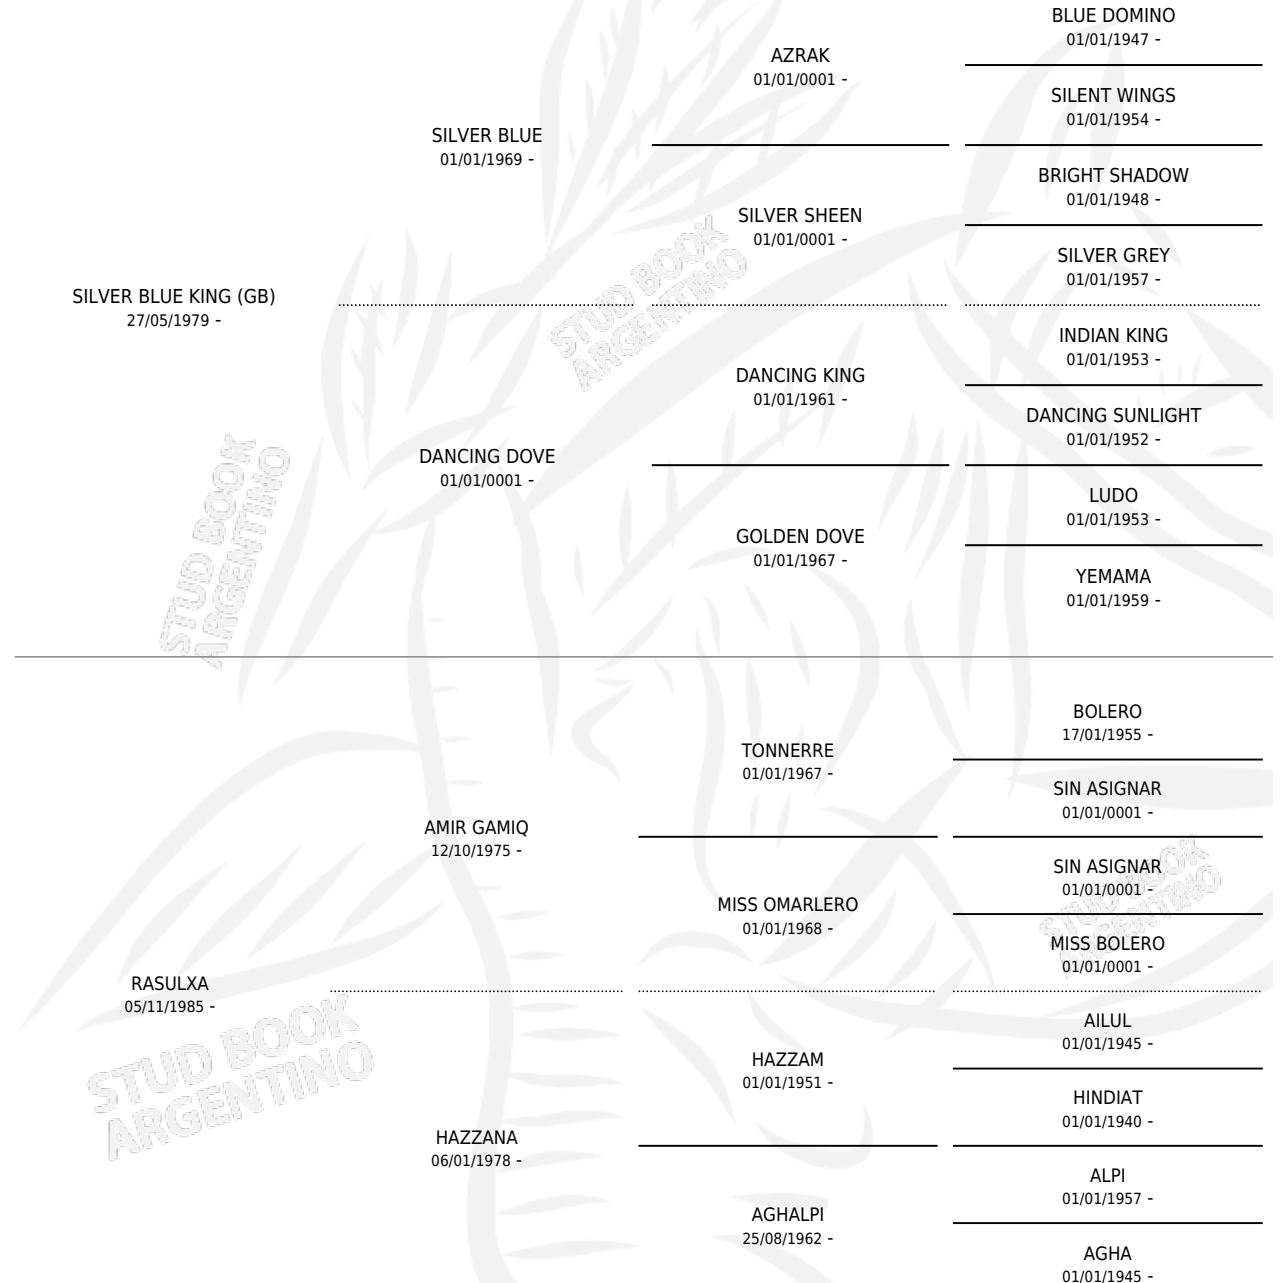

AF BLUXA

por SILVER BLUE KING (GB) y RASULXA por AMIR GAMIQ

Argentina · Hembra · Tordillo · AP · 12/09/1989
Familia · Volumen 33

ESTADO

TIPIFICACIÓN SANGUÍNEA	✓
TIPIFICACIÓN POR ADN	X
PASAPORTE	X
IDENTIFICACIÓN POR MICROCHIP	X
REPRODUCTOR	✓

Lugar de nacimiento: Arabia Felix

Criador: Sin dato

~

HIJOS

	MACHOS	HEMBRAS
1 NACIERON	0	1
SIN ACTUACIONES		

PEDIGREE

S

mientos 1 / Efectividad 33.33%

PADRILLO	PRODUCTO	CRIADOR	1ER SERVICIO	ÚLTIMO SERVICIO
PRINCE ADIL	∅		10/09/1997	10/09/1997
PRINCE ADIL	AF PRIXA (H T, 21/08/1995)	SIN DATO	09/09/1994	09/09/1994
PRINCE ADIL	∅		31/12/1993	31/12/1993

AF BLUXA