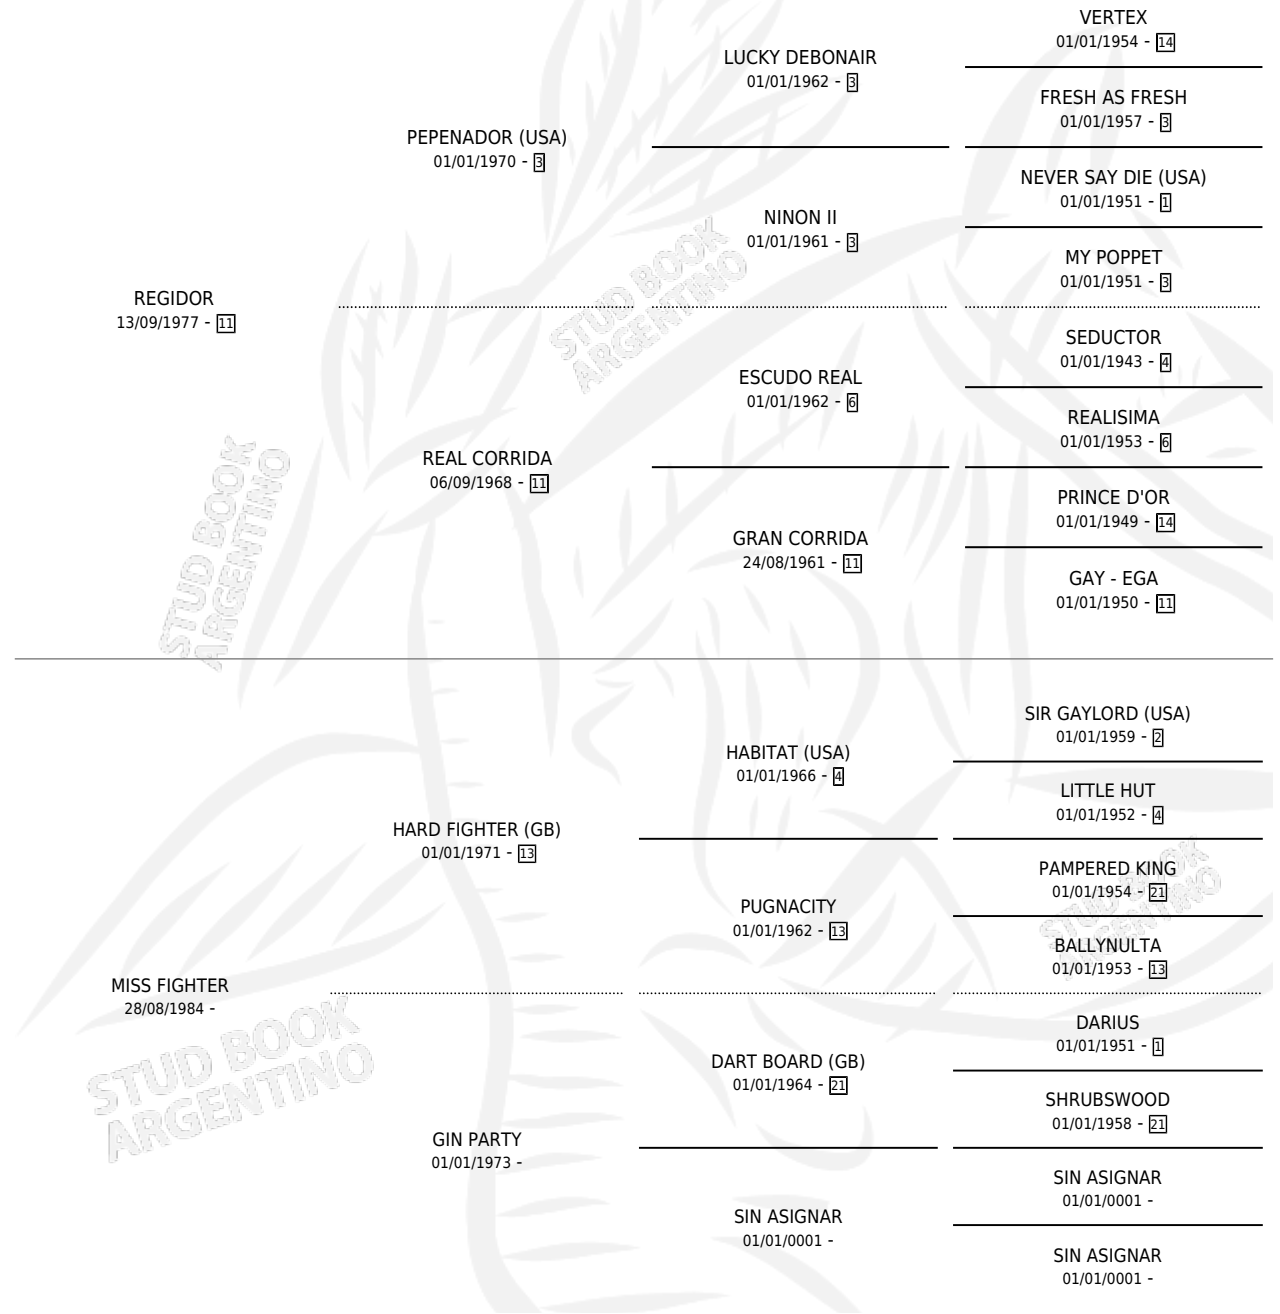

RETOTI

por REGIDOR y MISS FIGHTER por HARD FIGHTER (GB)

Argentina · Hembra · Alazan Tostado · SP · 20/09/1989
Familia · Volumen 33

ESTADO

TIPIFICACIÓN SANGUÍNEA	✓
TIPIFICACIÓN POR ADN	X
PASAPORTE	X
IDENTIFICACIÓN POR MICROCHIP	X
REPRODUCTOR	✓

Lugar de nacimiento: Ancalu

Criador: Maranessi Ernesto Daniel

~

HIJOS

	MACHOS	HEMBRAS
3 NACIERON	2	1
1 CORRIERON	1	0

SIN ACTUACIONES

PEDIGREE

CAMPAÑA

Solo carreras oficiales de Argentina

POR EDAD

EDAD	CC	1°	2°	3°	4°	5°	NP	CLC	CLG	CLCG1	CLGG1	IMPORTE	GANANCIA / CC
3 AÑOS	1	0	0	0	0	0	1	0	0	0	0	\$0	\$0
4 AÑOS	4	0	0	0	0	1	3	0	0	0	0	\$0	\$0
5 AÑOS	2	0	0	0	0	0	2	0	0	0	0	\$0	\$0
6 AÑOS	1	0	0	0	0	0	1	0	0	0	0	\$0	\$0
TOTALES	8	0	0	0	0	1	7	0	0	0	0	\$0	\$0
%		0.0%	0.0%	0.0%	0.0%	12.5%	87.5%	0.0%	0.0%	0.0%	0.0%		