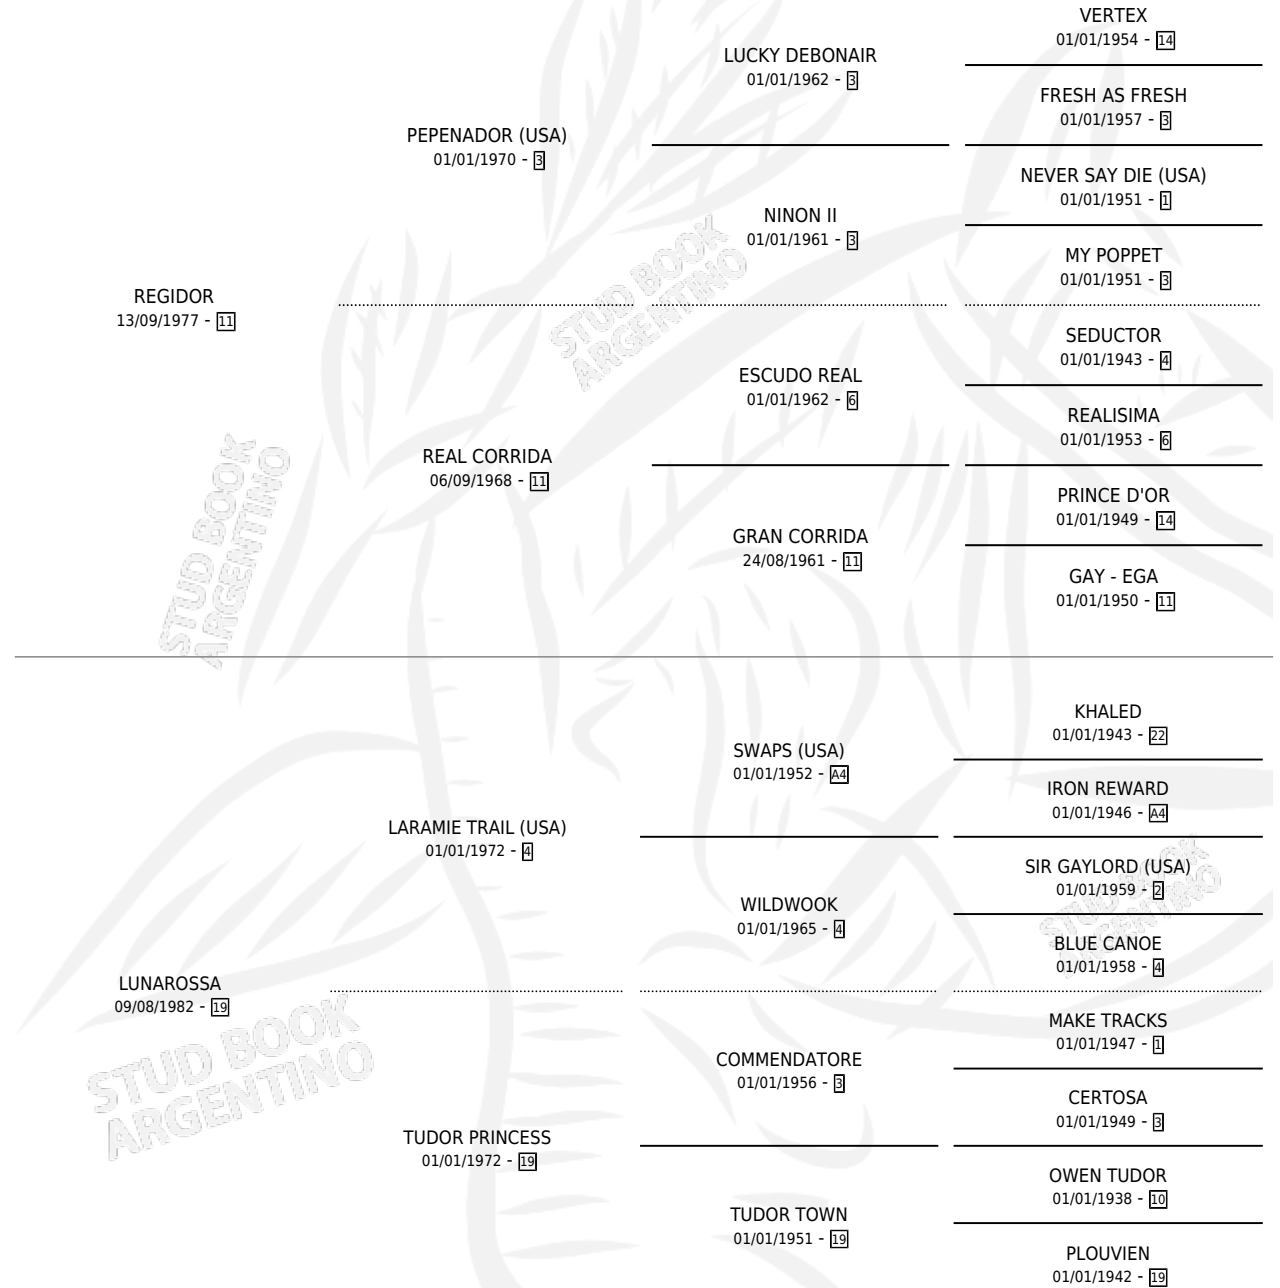

RECANCHERO

por REGIDOR y LUNAROSSA por LARAMIE TRAIL (USA)

Argentina · Macho · Alazan Tostado · SP · 28/09/1989
Familia 19-c · Volumen 33

ESTADO

TIPIFICACIÓN SANGUÍNEA	X
TIPIFICACIÓN POR ADN	X
PASAPORTE	X
IDENTIFICACIÓN POR MICROCHIP	X
REPRODUCTOR	X

Lugar de nacimiento: Ancalu

Criador: Sin dato

PEDIGREE

CAMPAÑA

Solo carreras oficiales de Argentina

POR EDAD

EDAD	CC	1°	2°	3°	4°	5°	NP	CLC	CLG	CLCG1	CLGG1	IMPORTE	GANANCIA / CC
3 AÑOS	4	1	0	0	0	0	3	0	0	0	0	\$0	\$0
TOTALES	4	1	0	0	0	0	3	0	0	0	0	\$0	\$0
%		25.0%	0.0%	0.0%	0.0%	0.0%	75.0%	0.0%	0.0%	0.0%	0.0%		