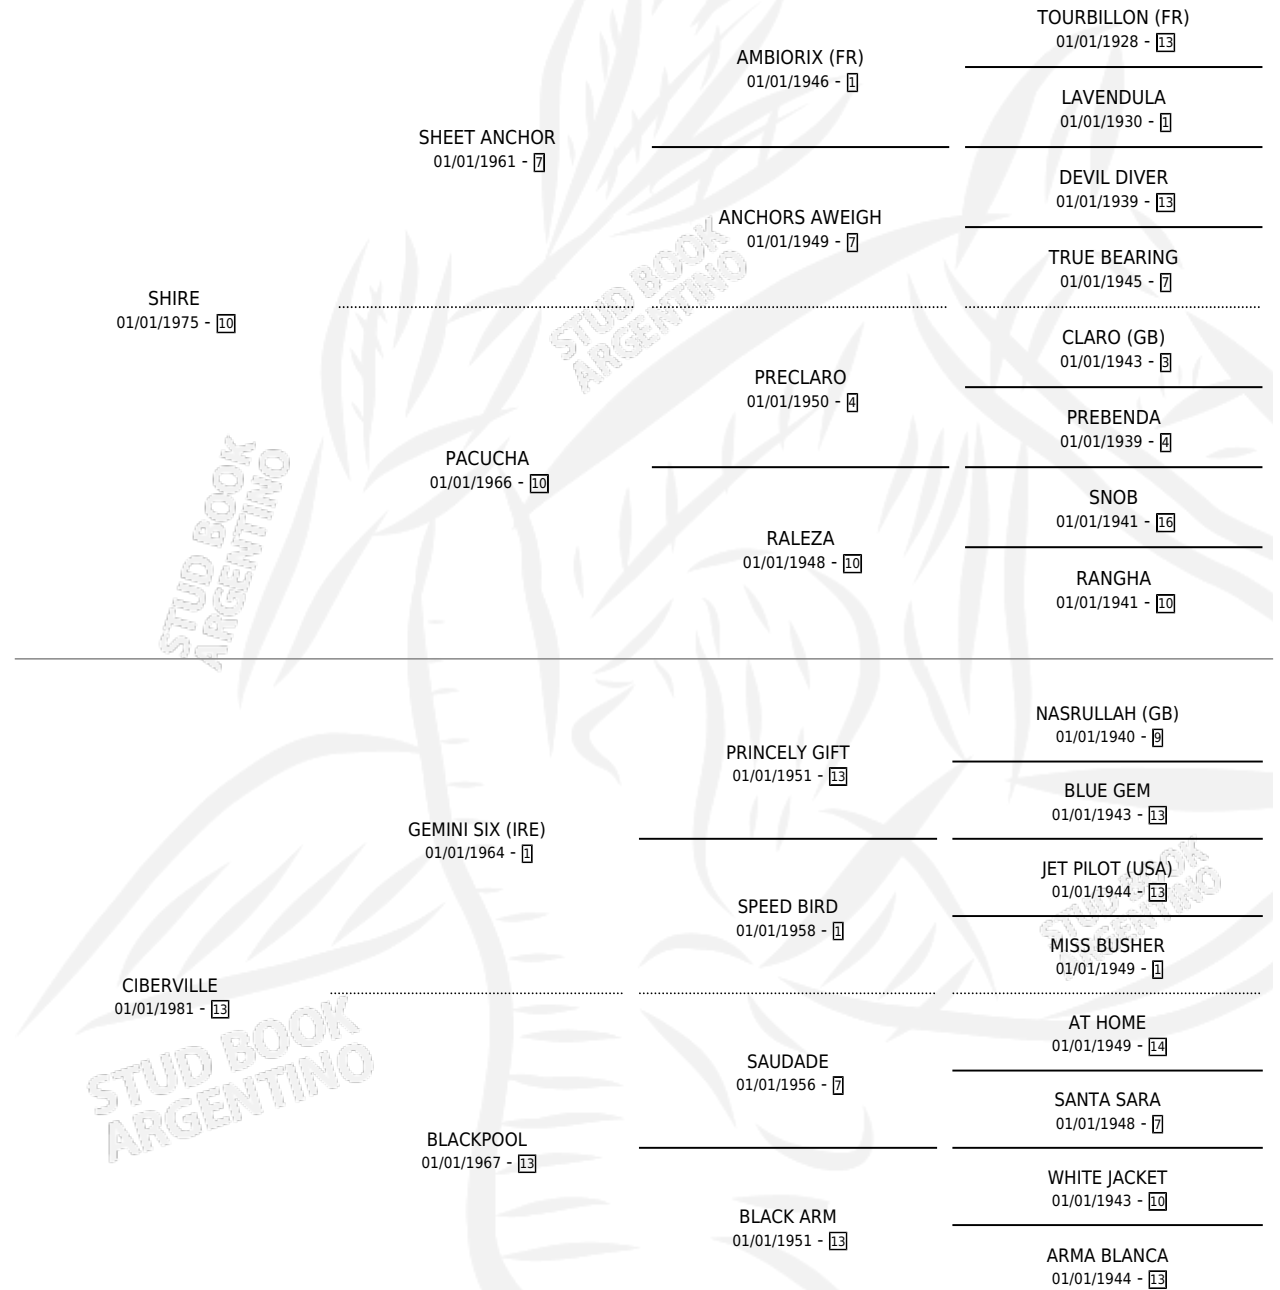

SILVINA SIX

por SHIRE y CIBERVILLE por GEMINI SIX (IRE)

Argentina · Hembra · Zaino · SP · 14/09/1989
Familia 13-b · Volumen 33

ESTADO

TIPIFICACIÓN SANGUÍNEA	✓
TIPIFICACIÓN POR ADN	X
PASAPORTE	X
IDENTIFICACIÓN POR MICROCHIP	X
REPRODUCTOR	✓

Lugar de nacimiento: El Calden

Criador: El Calden

~

HIJOS

	MACHOS	HEMBRAS
6 NACIERON	2	4
2 CORRIERON	2	0

SIN ACTUACIONES

PEDIGREE

S

mientos 6 / Efectividad 85.71%

PADRILLO	PRODUCTO	CRIADOR	1ER SERVICIO	ÚLTIMO SERVICIO
POPULAR	BACTERIOLOGICA (H Z, 01/10/2001)	EL CALDEN	10/10/2000	12/10/2000
POPULAR	SILCHAR (H Z, 11/08/1999)	EL CALDEN	17/08/1999	18/08/1999
POPULAR	PORTADORA (H Z, 29/07/1998)	EL CALDEN	20/08/1998	22/08/1998
POPULAR	POR SI PUEDE (H T, 05/08/1997)	EL CALDEN	15/08/1997	17/08/1997
POPULAR	POR SILBAR (M ZN, 06/08/1996)	EL CALDEN	15/08/1996	17/08/1996
POPULAR	POP SIX (M ZN, 05/08/1995)	EL CALDEN	18/08/1995	20/08/1995
POPULAR		EL CALDEN	11/08/1994	13/08/1994