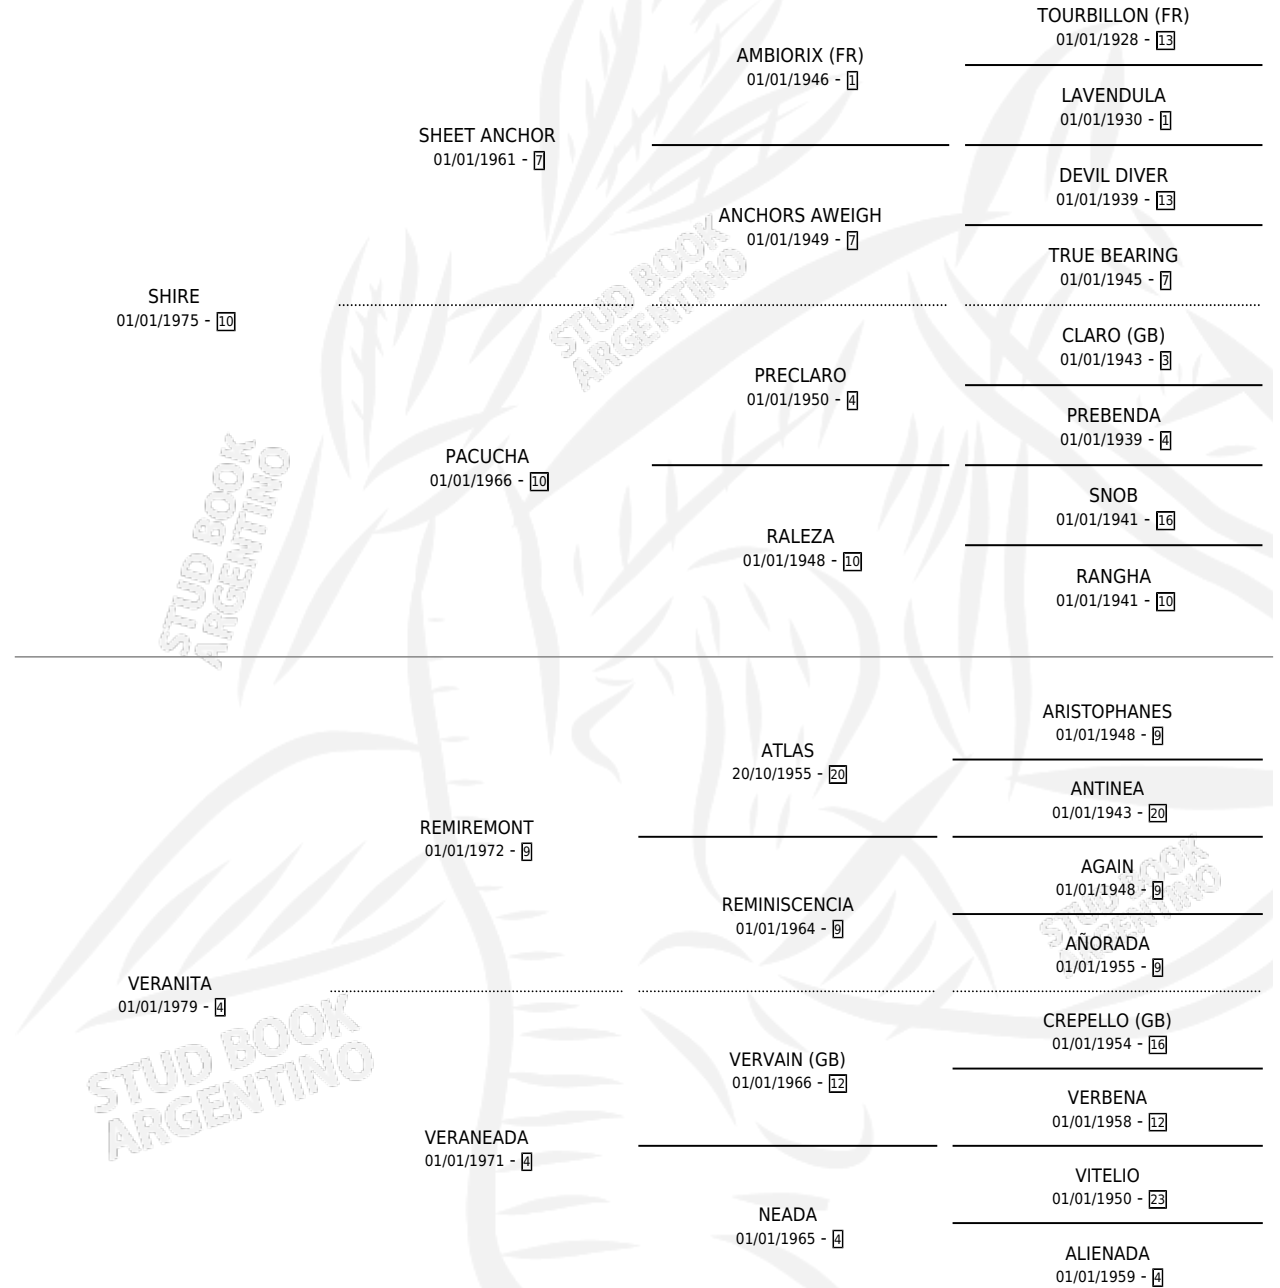

SHIKER

por SHIRE y VERANITA por REMIREMONT

Argentina · Hembra · Zaino · SP · 18/09/1989
Familia 4-h · Volumen 33

ESTADO

TIPIFICACIÓN SANGUÍNEA	✓
TIPIFICACIÓN POR ADN	X
PASAPORTE	X
IDENTIFICACIÓN POR MICROCHIP	X
REPRODUCTOR	✓

Lugar de nacimiento: El Calden

Criador: El Calden

~

HIJOS

	MACHOS	HEMBRAS
4 NACIERON	2	2
1 CORRIERON	1	0

SIN ACTUACIONES

PEDIGREE

CAMPAÑA

Solo carreras oficiales de Argentina

POR EDAD

EDAD	CC	1°	2°	3°	4°	5°	NP	CLC	CLG	CLCG1	CLGG1	IMPORTE	GANANCIA / CC
4 AÑOS	7	0	1	0	0	1	5	0	0	0	0	\$1,267	\$181
5 AÑOS	3	0	0	1	0	2	0	0	0	0	0	\$624	\$208
TOTALES	10	0	1	1	0	3	5	0	0	0	0	\$1,891	\$189
%		0.0%	10.0%	10.0%	0.0%	30.0%	50.0%	0.0%	0.0%	0.0%	0.0%		