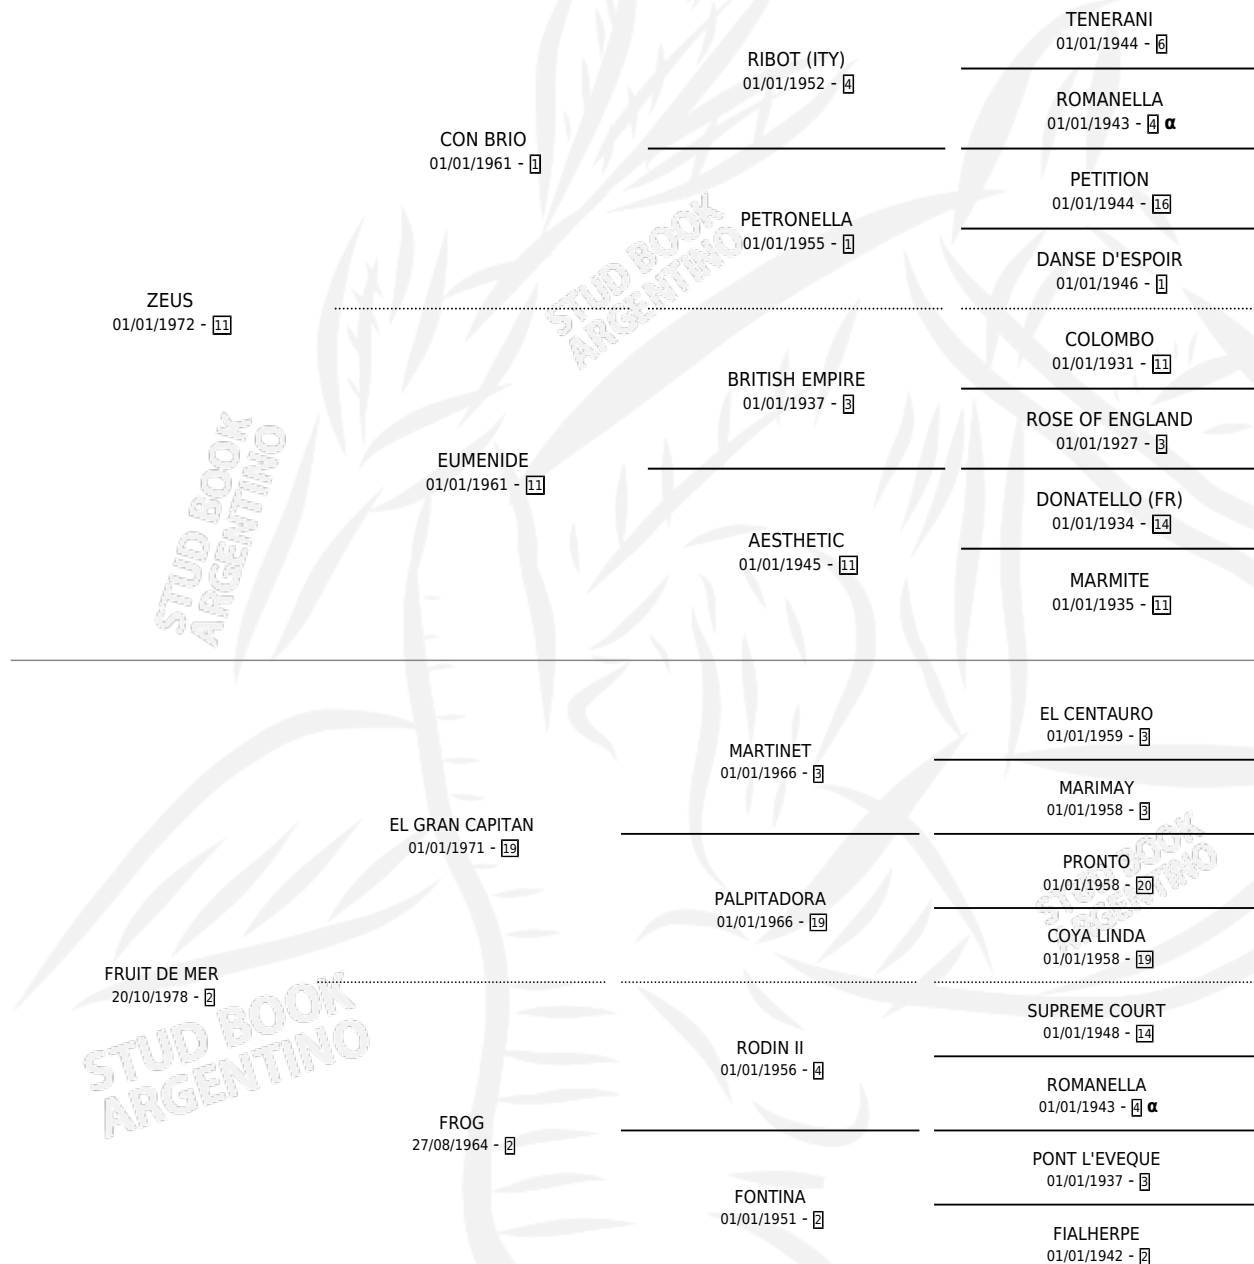

TRASTORNADO

por ZEUS y FRUIT DE MER por EL GRAN CAPITAN

Argentina · Macho · Zaino · SP · 28/09/1989
Familia 2-h · Volumen 33

ESTADO

TIPIFICACIÓN SANGUÍNEA	X
TIPIFICACIÓN POR ADN	X
PASAPORTE	X
IDENTIFICACIÓN POR MICROCHIP	X
REPRODUCTOR	X

Lugar de nacimiento: Eslabon

Criador: Sin dato

PEDIGREE

INBREEDING : α

TRASTORNADO

Datos oficiales del Stud Book Argentino

Documento generado el 06/05/2026

studbook.org.ar