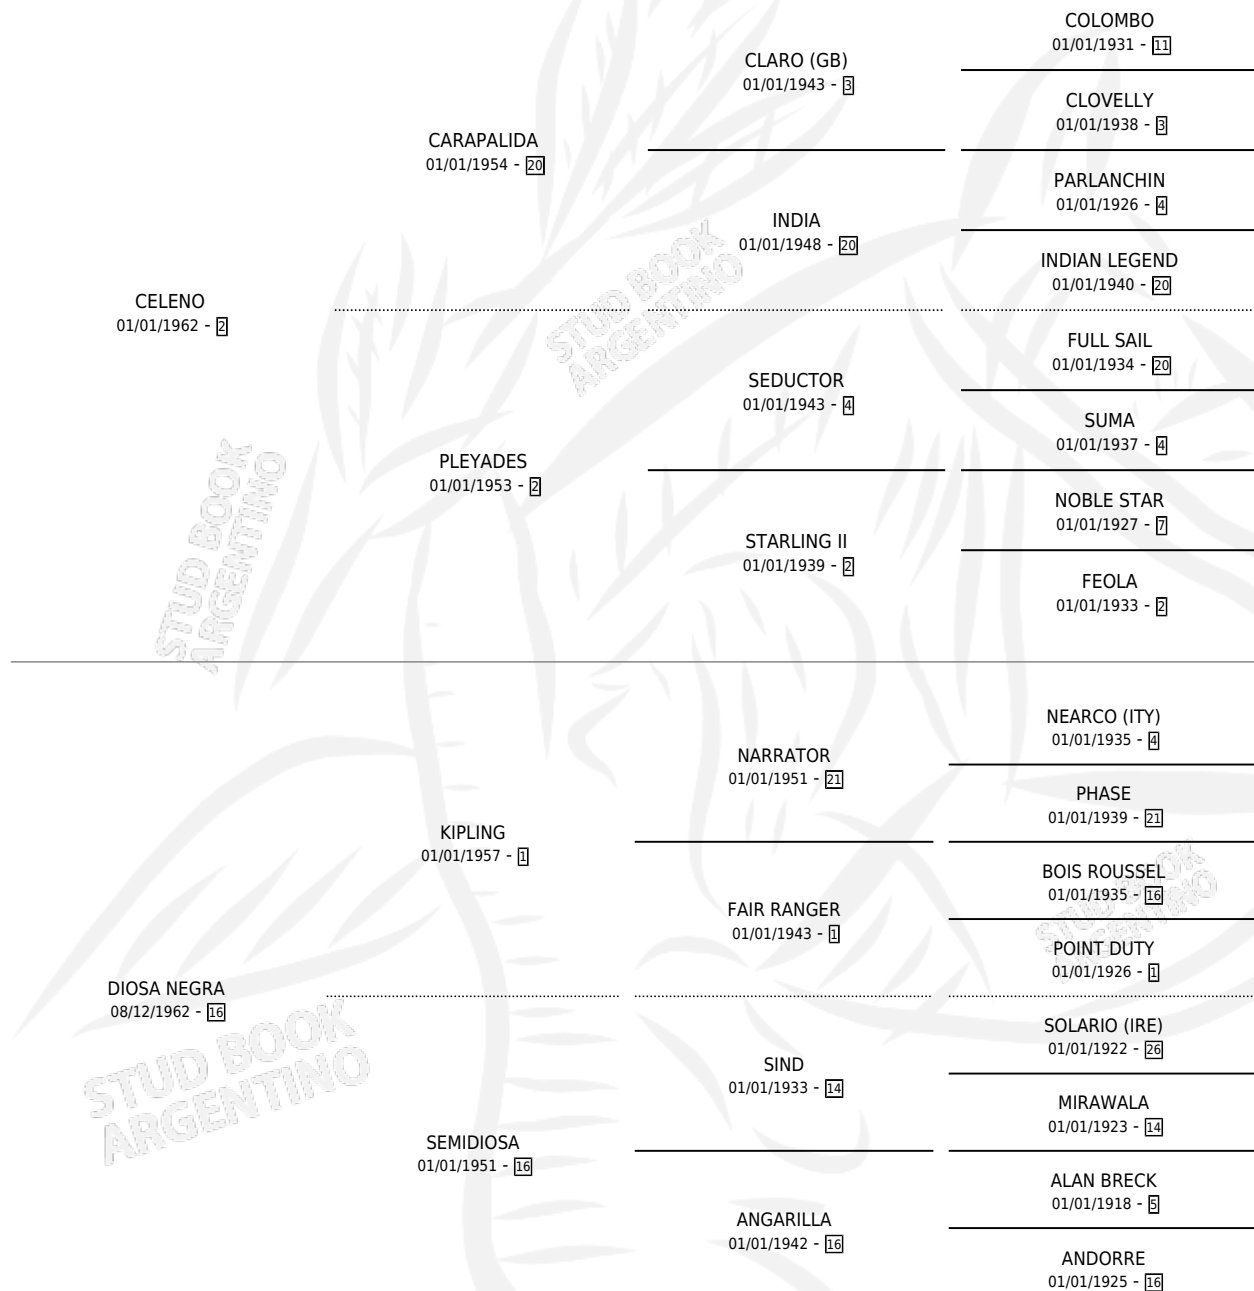

PRINCE NEGRO

por CELENO y DIOSA NEGRA por KIPLING

Argentina · Macho · Zaino · SP · 02/10/1970
Familia 16-d · Volumen 27

ESTADO

TIPIFICACIÓN SANGUÍNEA	X
TIPIFICACIÓN POR ADN	X
PASAPORTE	X
IDENTIFICACIÓN POR MICROCHIP	X
REPRODUCTOR	X

Lugar de nacimiento: Campo particular

Criador: Sin dato

PEDIGREE