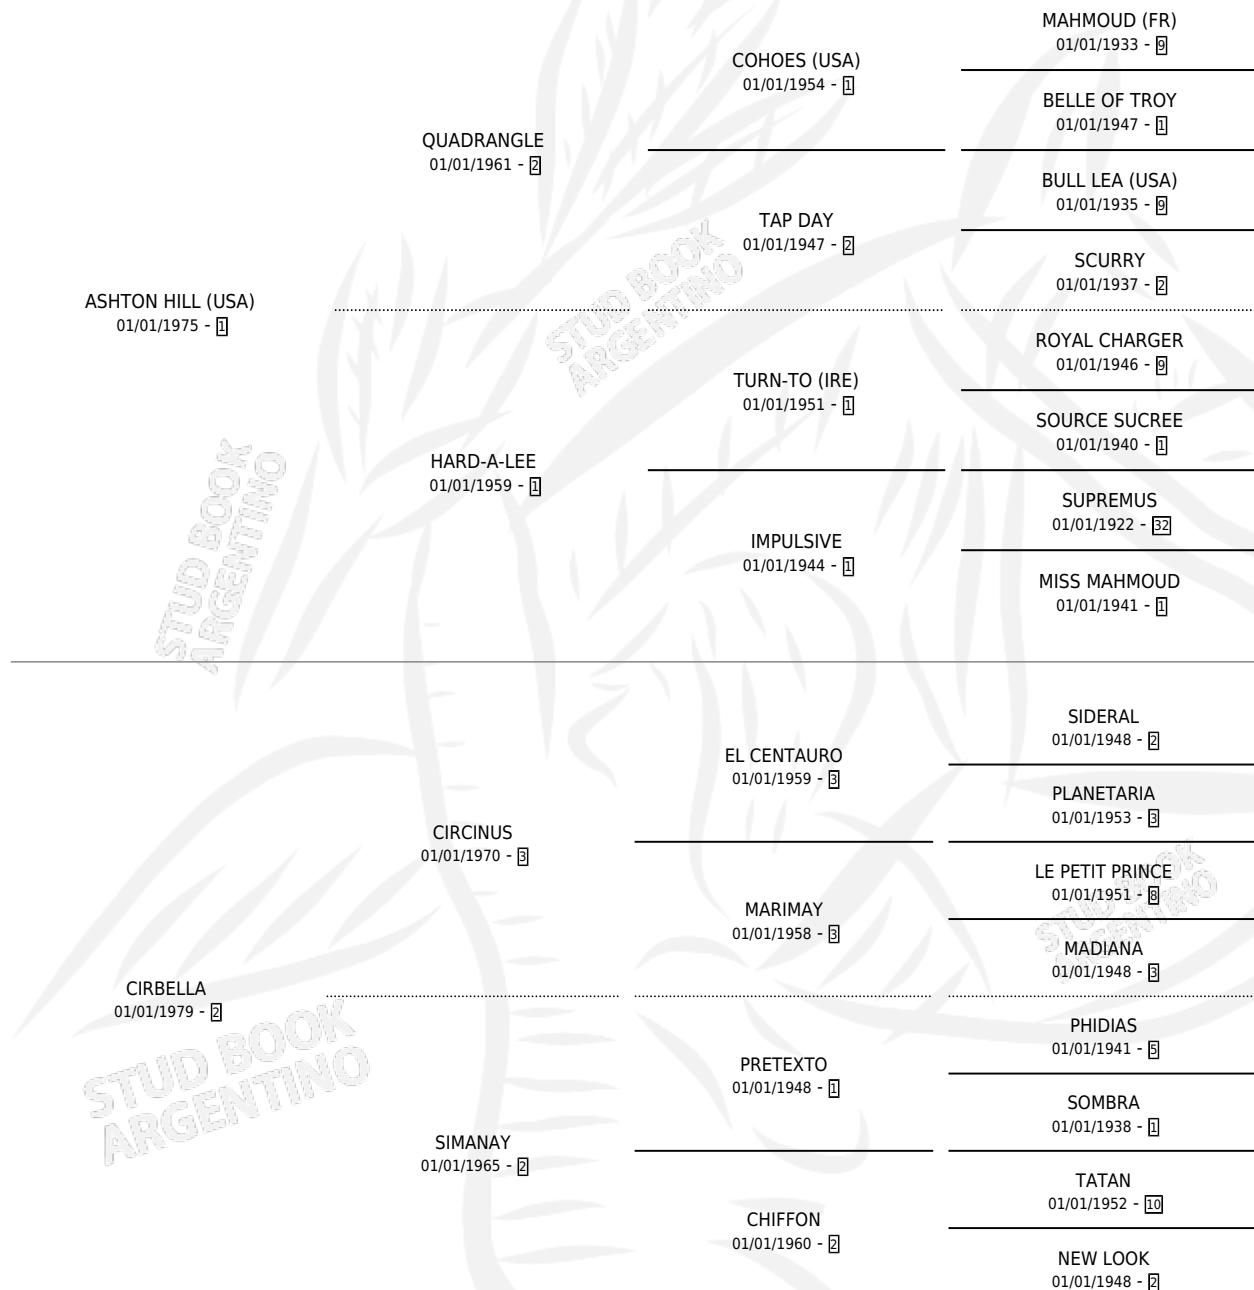

DOÑA HILL

por ASHTON HILL (USA) y CIRBELLA por CIRCINUS

Argentina · Hembra · Alazan · SP · 22/09/1989
Familia 2-h · Volumen 33

ESTADO

TIPIFICACIÓN SANGUÍNEA	✓
TIPIFICACIÓN POR ADN	X
PASAPORTE	X
IDENTIFICACIÓN POR MICROCHIP	X
REPRODUCTOR	✓

Lugar de nacimiento: Horizonte
Criador: El Horizonte Sca

PEDIGREE