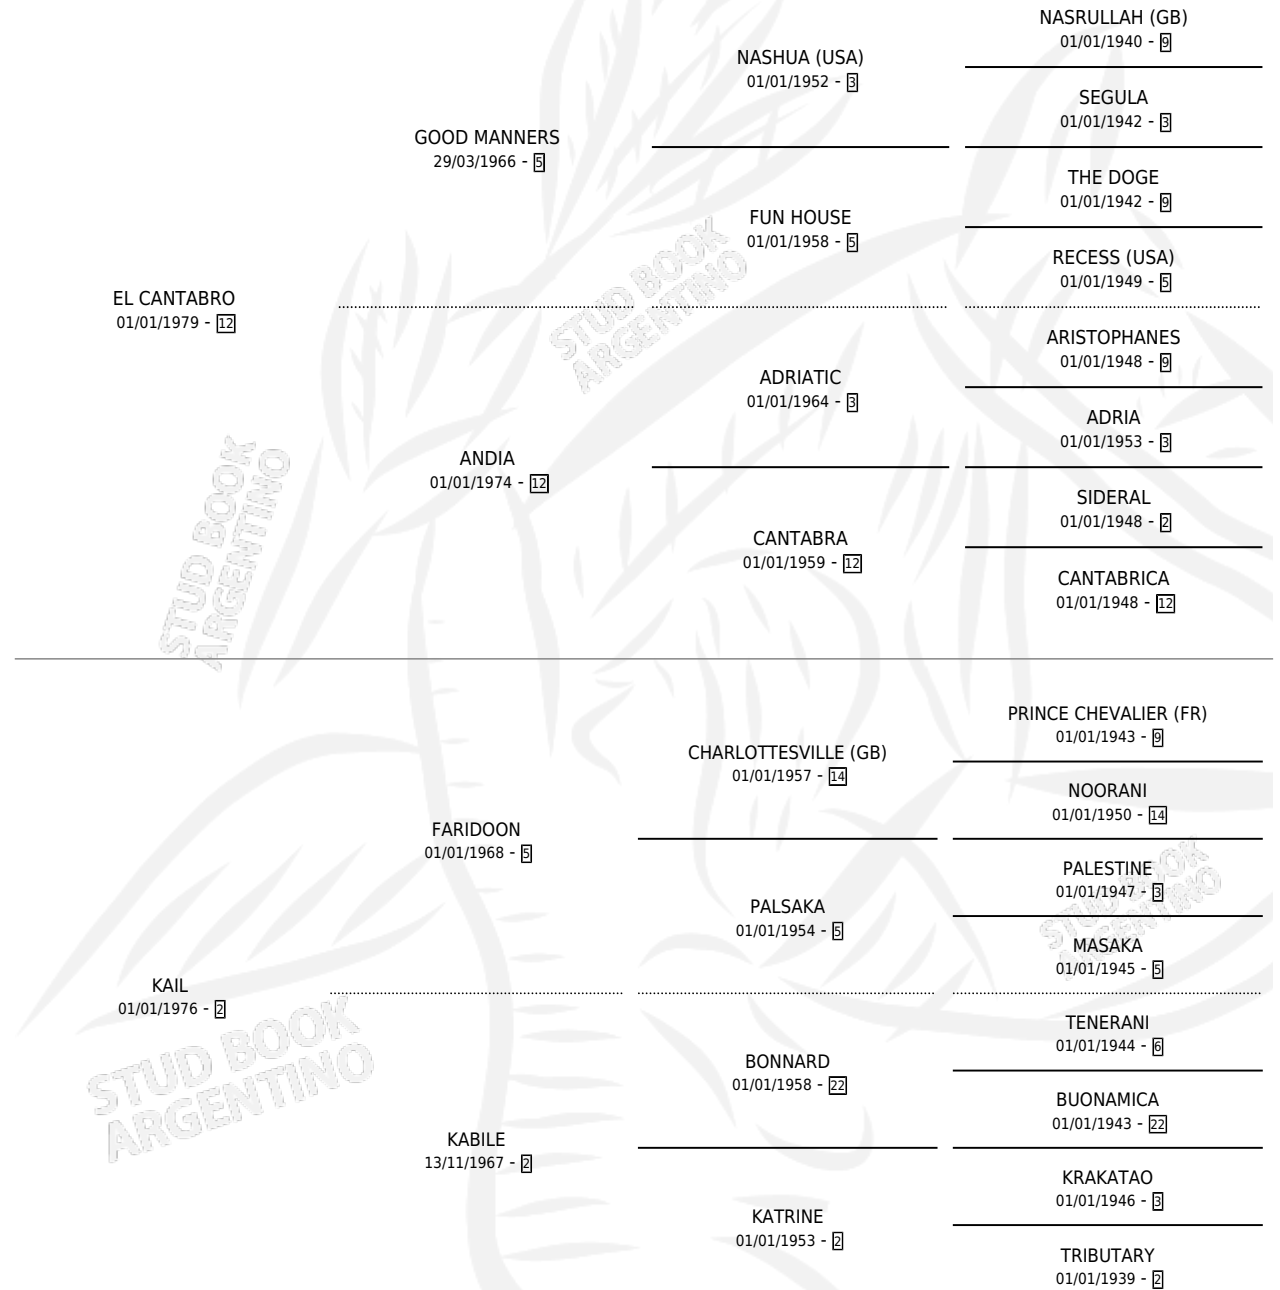

CANTIKA

por **EL CANTABRO** y **KAIL** por **FARIDOON**

Argentina · Hembra · Alazan · SP · 24/09/1989
Familia 2-i · Volumen 33

ESTADO

TIPIFICACIÓN SANGUÍNEA	✓
TIPIFICACIÓN POR ADN	X
PASAPORTE	X
IDENTIFICACIÓN POR MICROCHIP	X
REPRODUCTOR	✓

Lugar de nacimiento: Horizonte

Criador: El Horizonte Sca

~

HIJOS

	MACHOS	HEMBRAS
2 NACIERON	1	1
1 CORRIERON	1	0

SIN ACTUACIONES

PEDIGREE

CAMPAÑA

Solo carreras oficiales de Argentina

POR EDAD

EDAD	CC	1°	2°	3°	4°	5°	NP	CLC	CLG	CLCG1	CLGG1	IMPORTE	GANANCIA / CC
3 AÑOS	1	1	0	0	0	0	0	1	1	0	0	\$0	\$0
TOTALES	1	1	0	0	0	0	0	1	1	0	0	\$0	\$0
%		100%	0.0%	0.0%	0.0%	0.0%	0.0%	100%	100%	0.0%	0.0%		