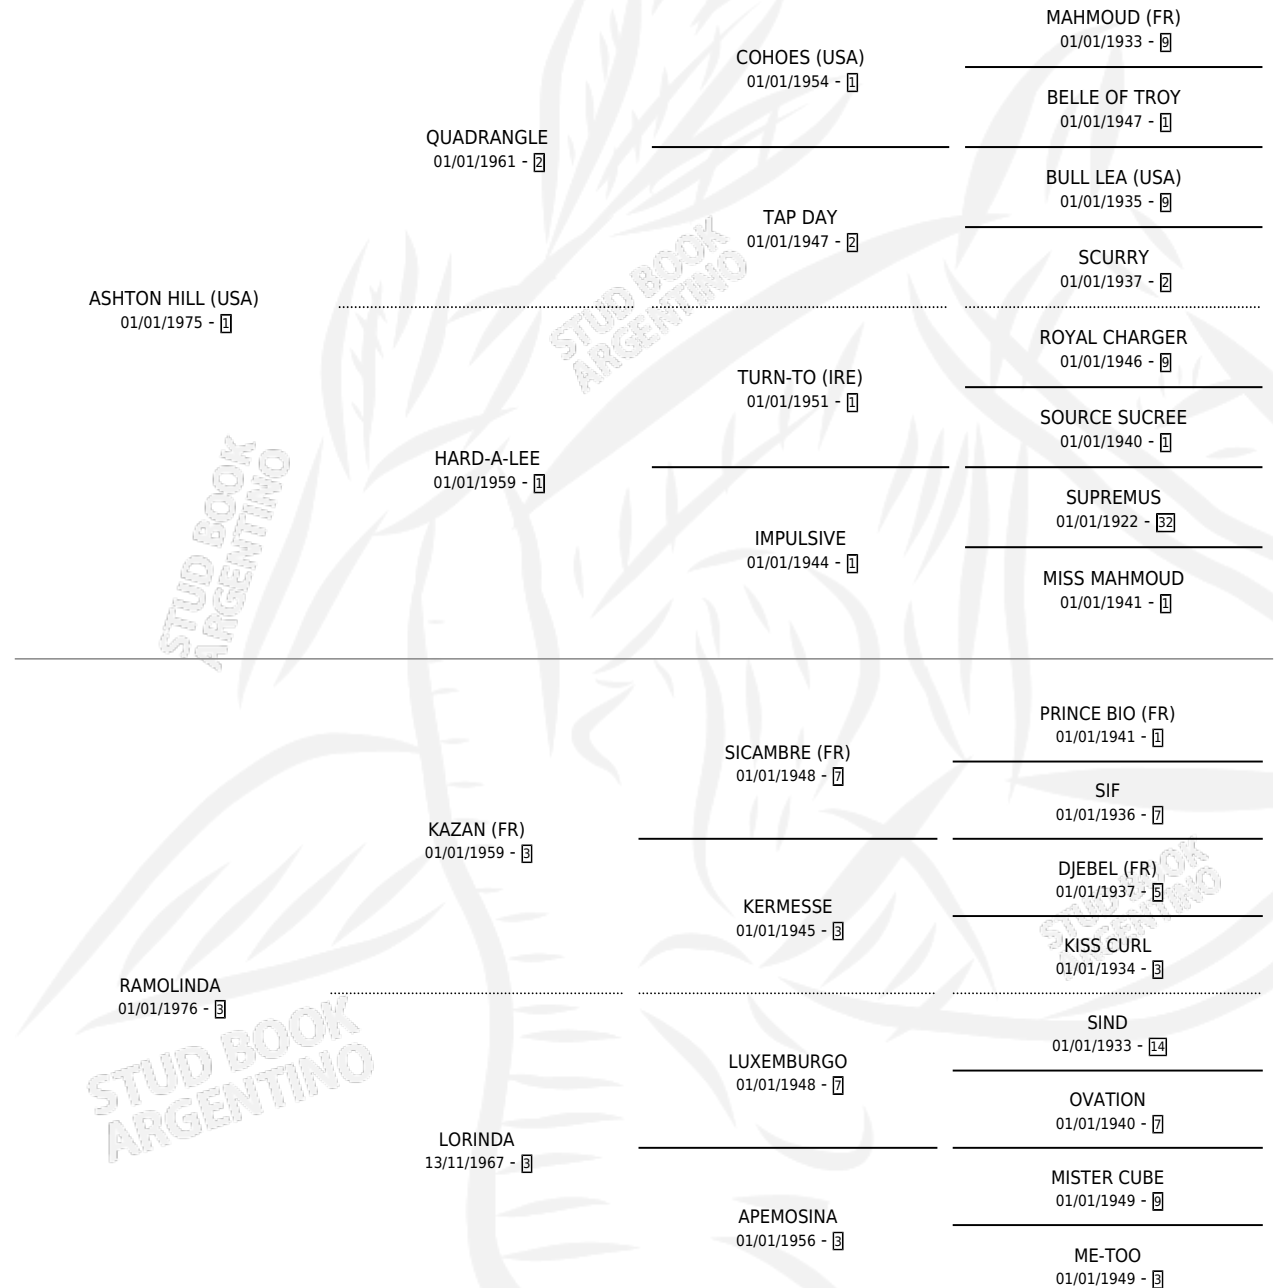

Lugar de nacimiento: Horizonte
Criador: El Horizonte Sca

~

HIJOS

	MACHOS	HEMBRAS
2 NACIERON	2	0
1 CORRIERON	1	0

SIN ACTUACIONES

PEDIGREE

CAMPAÑA

Solo carreras oficiales de Argentina