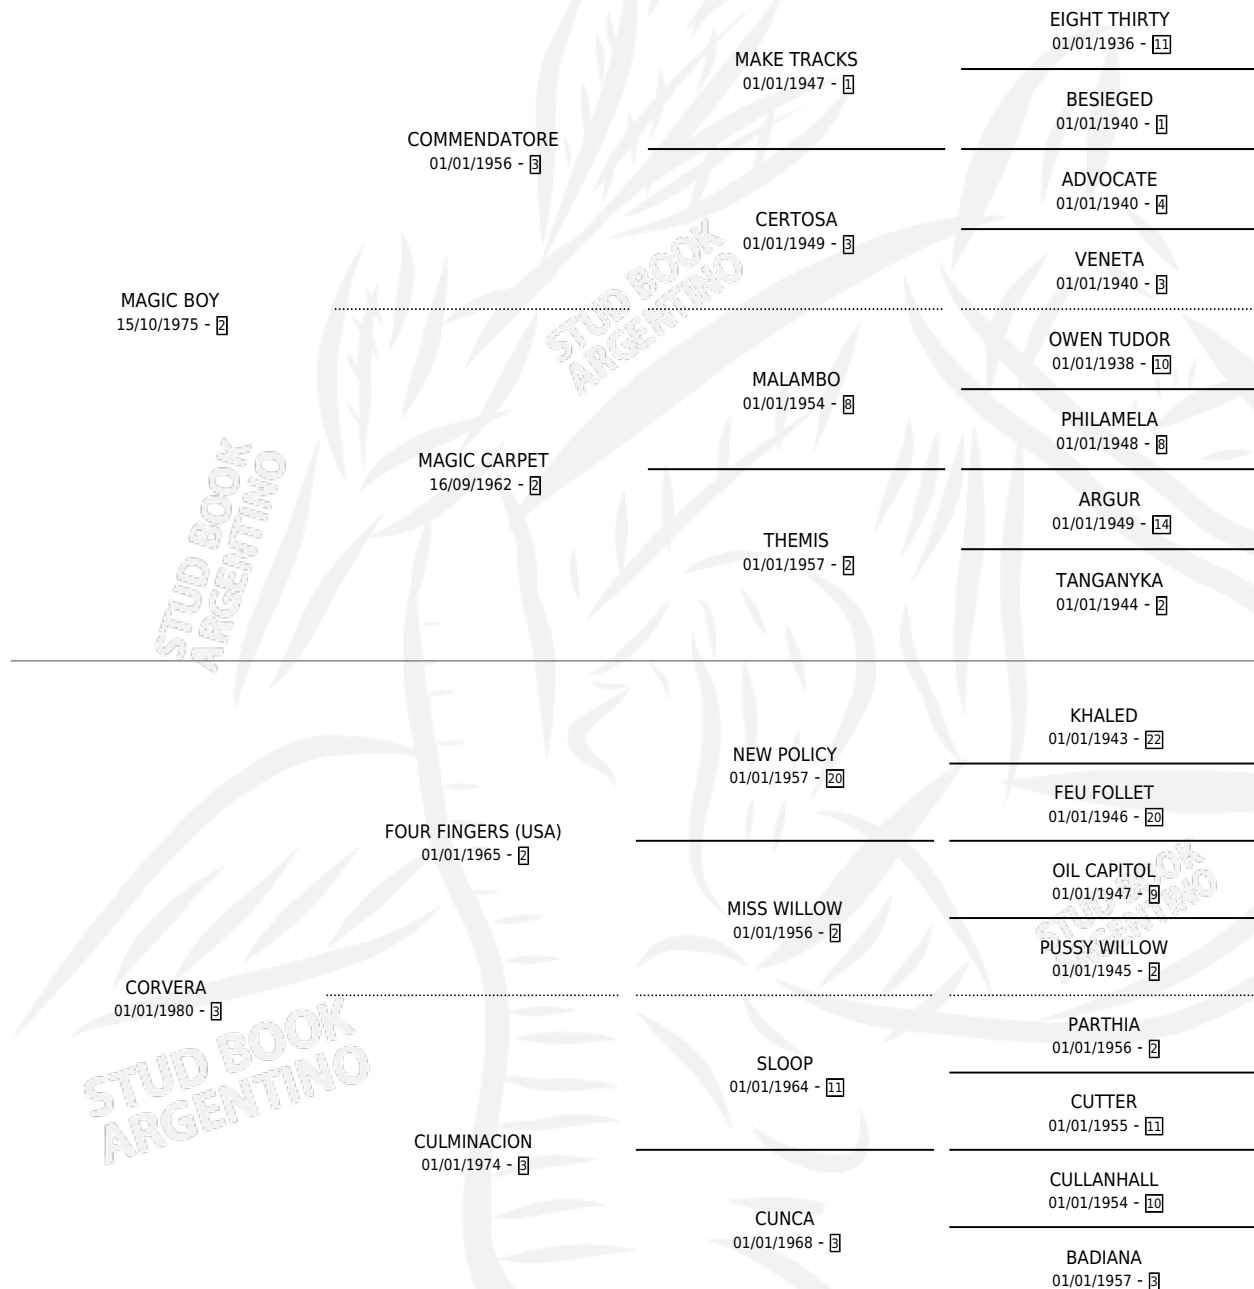

TERAPIA INTENSIVA

por **MAGIC BOY** y **CORVERA** por **FOUR FINGERS (USA)**

Argentina · Hembra · Alazan · SP · 30/09/1989
Familia 3-a · Volumen 33

ESTADO

TIPIFICACIÓN SANGUÍNEA	✓
TIPIFICACIÓN POR ADN	X
PASAPORTE	X
IDENTIFICACIÓN POR MICROCHIP	X
REPRODUCTOR	✓

Lugar de nacimiento: Doña Pancha

Criador: Doña Pancha

~

HIJOS

	MACHOS	HEMBRAS
1 NACIERON	0	1
SIN ACTUACIONES		

PEDIGREE