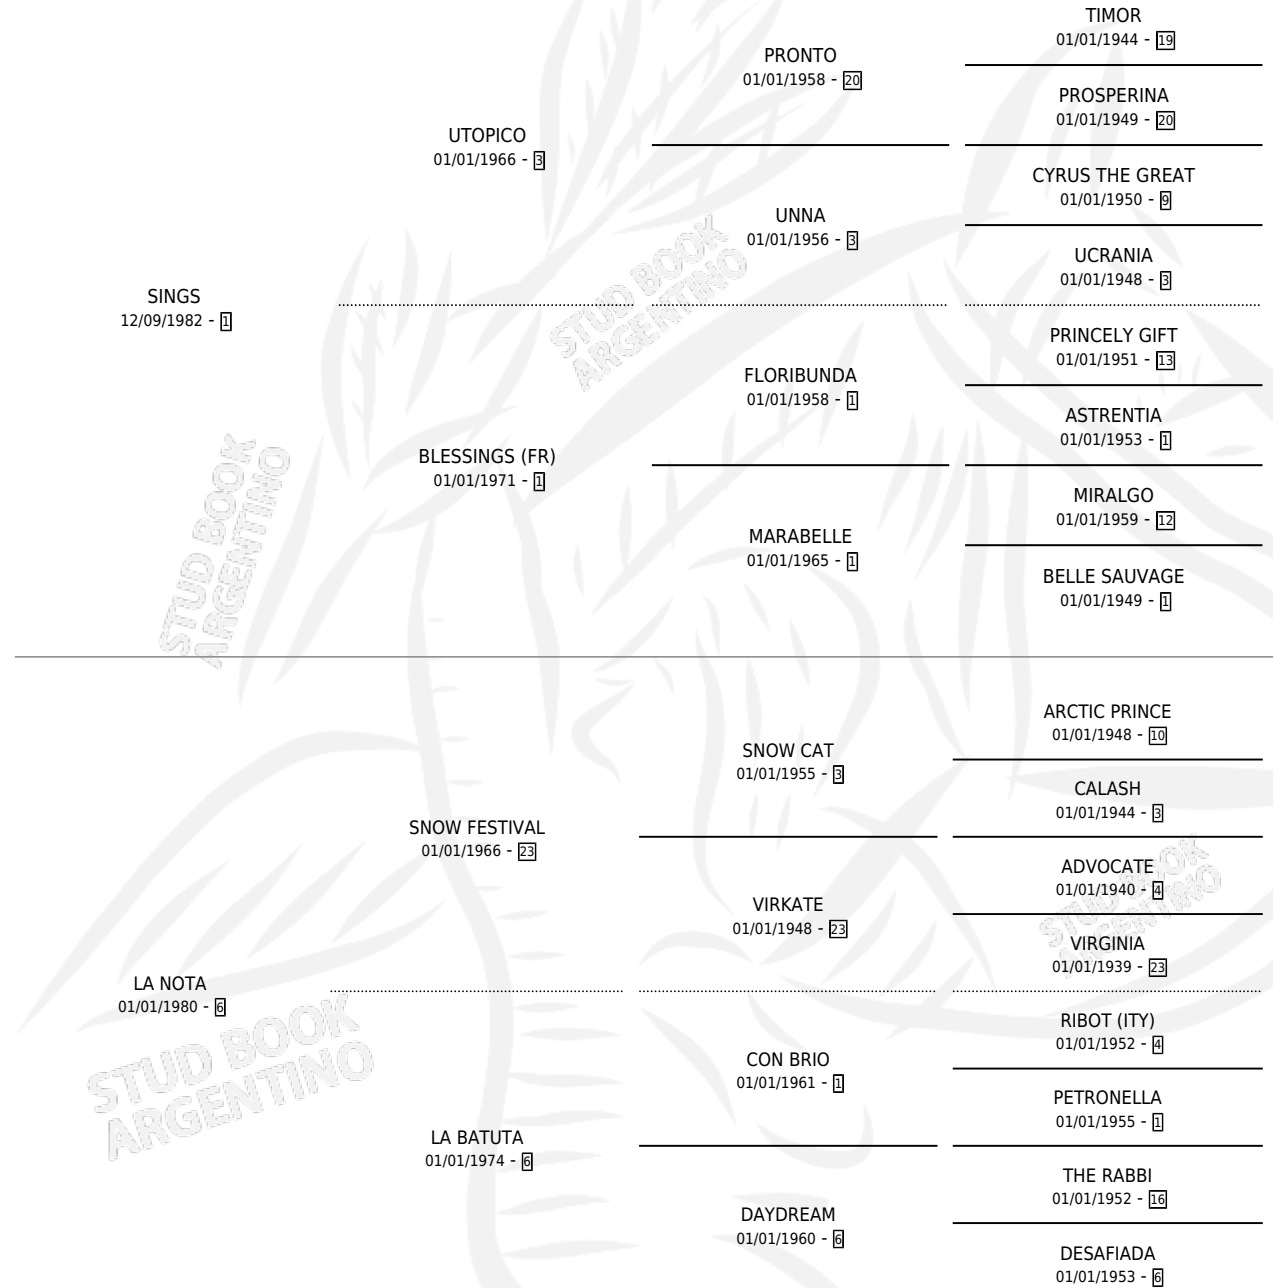

WHITNEY

por SINGS y LA NOTA por SNOW FESTIVAL

Argentina · Hembra · Alazan · SP · 20/08/1989
Familia 6-a · Volumen 33

ESTADO

TIPIFICACIÓN SANGUÍNEA	✓
TIPIFICACIÓN POR ADN	✓
PASAPORTE	X
IDENTIFICACIÓN POR MICROCHIP	X
REPRODUCTOR	✓

Lugar de nacimiento: Doña Pancha

Criador: Doña Pancha

~

HIJOS

	MACHOS	HEMBRAS
11 NACIERON	7	4
5 CORRIERON	3	2
2 GANARON	2	0
0 GANADORES CL	0 GANADORES GR	0 GANADORES G1

PEDIGREE

CAMPAÑA

Solo carreras oficiales de Argentina