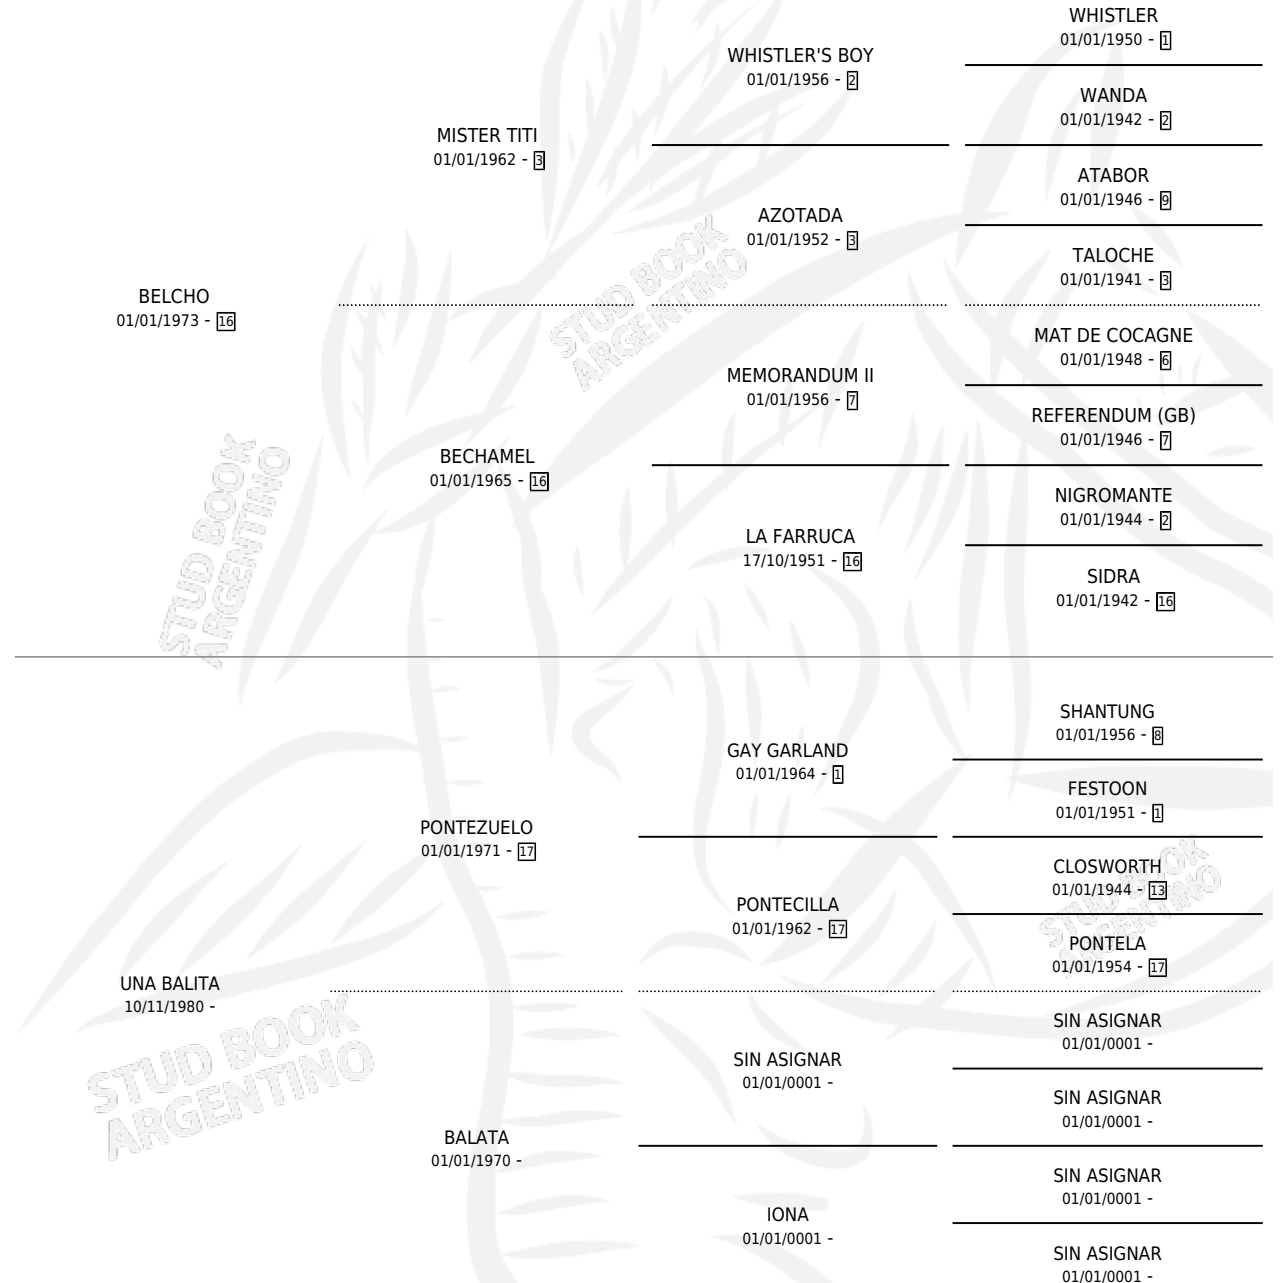

BELCHAVALITA

por BELCHO y UNA BALITA por PONTEZUELO

Argentina · Hembra · Tordillo · SP · 10/09/1989
Familia · Volumen 33

ESTADO

TIPIFICACIÓN SANGUÍNEA	X
TIPIFICACIÓN POR ADN	X
PASAPORTE	X
IDENTIFICACIÓN POR MICROCHIP	X
REPRODUCTOR	X

Lugar de nacimiento: Indio Rico

Criador: Sin dato

PEDIGREE