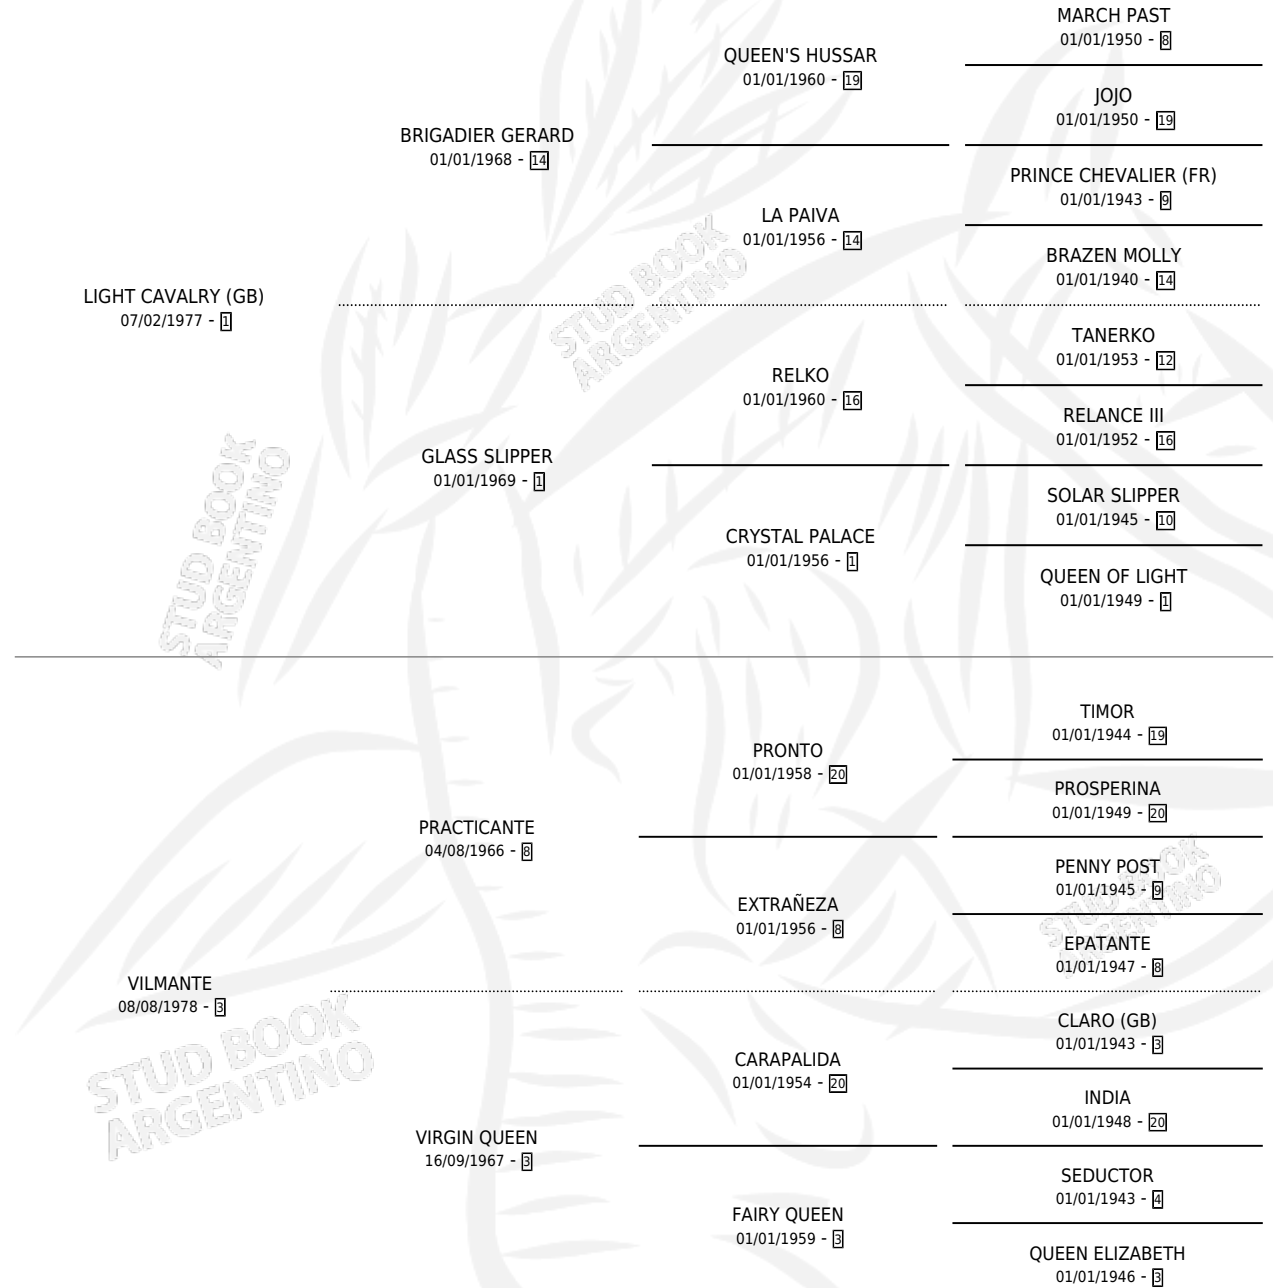

Lugar de nacimiento: La Biznaga

Criador: La Biznaga

~

HIJOS

	MACHOS	HEMBRAS
156 NACIERON	73	83
88 CORRIERON	48	40
55 GANARON	33	22
0 GANADORES CL	0 GANADORES GR	0 GANADORES G1

PEDIGREE

CAMPAÑA

Solo carreras oficiales de Argentina