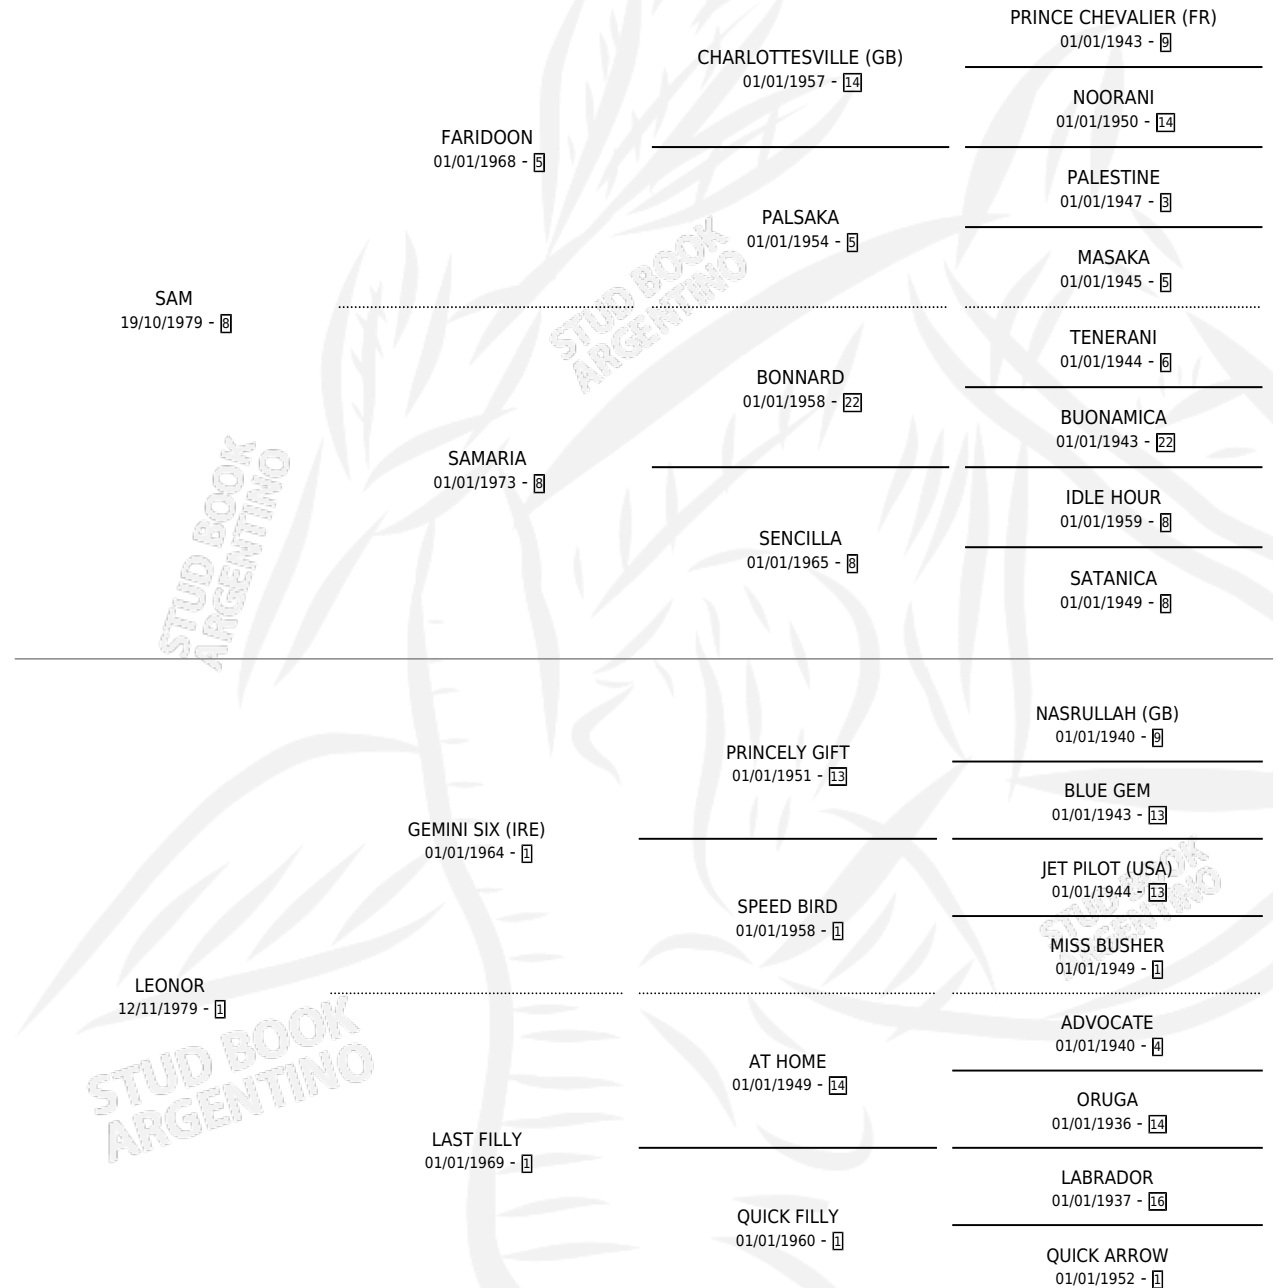

POMI

por SAM y LEONOR por GEMINI SIX (IRE)

Argentina · Macho · Zaino · SP · 12/08/1989
Familia 1-e · Volumen 33

ESTADO

TIPIFICACIÓN SANGUÍNEA	X
TIPIFICACIÓN POR ADN	X
PASAPORTE	X
IDENTIFICACIÓN POR MICROCHIP	X
REPRODUCTOR	X

Lugar de nacimiento: Los Tres Pibes

Criador: Sin dato

PEDIGREE

POMI

Datos oficiales del Stud Book Argentino

Documento generado el 04/05/2026

studbook.org.ar