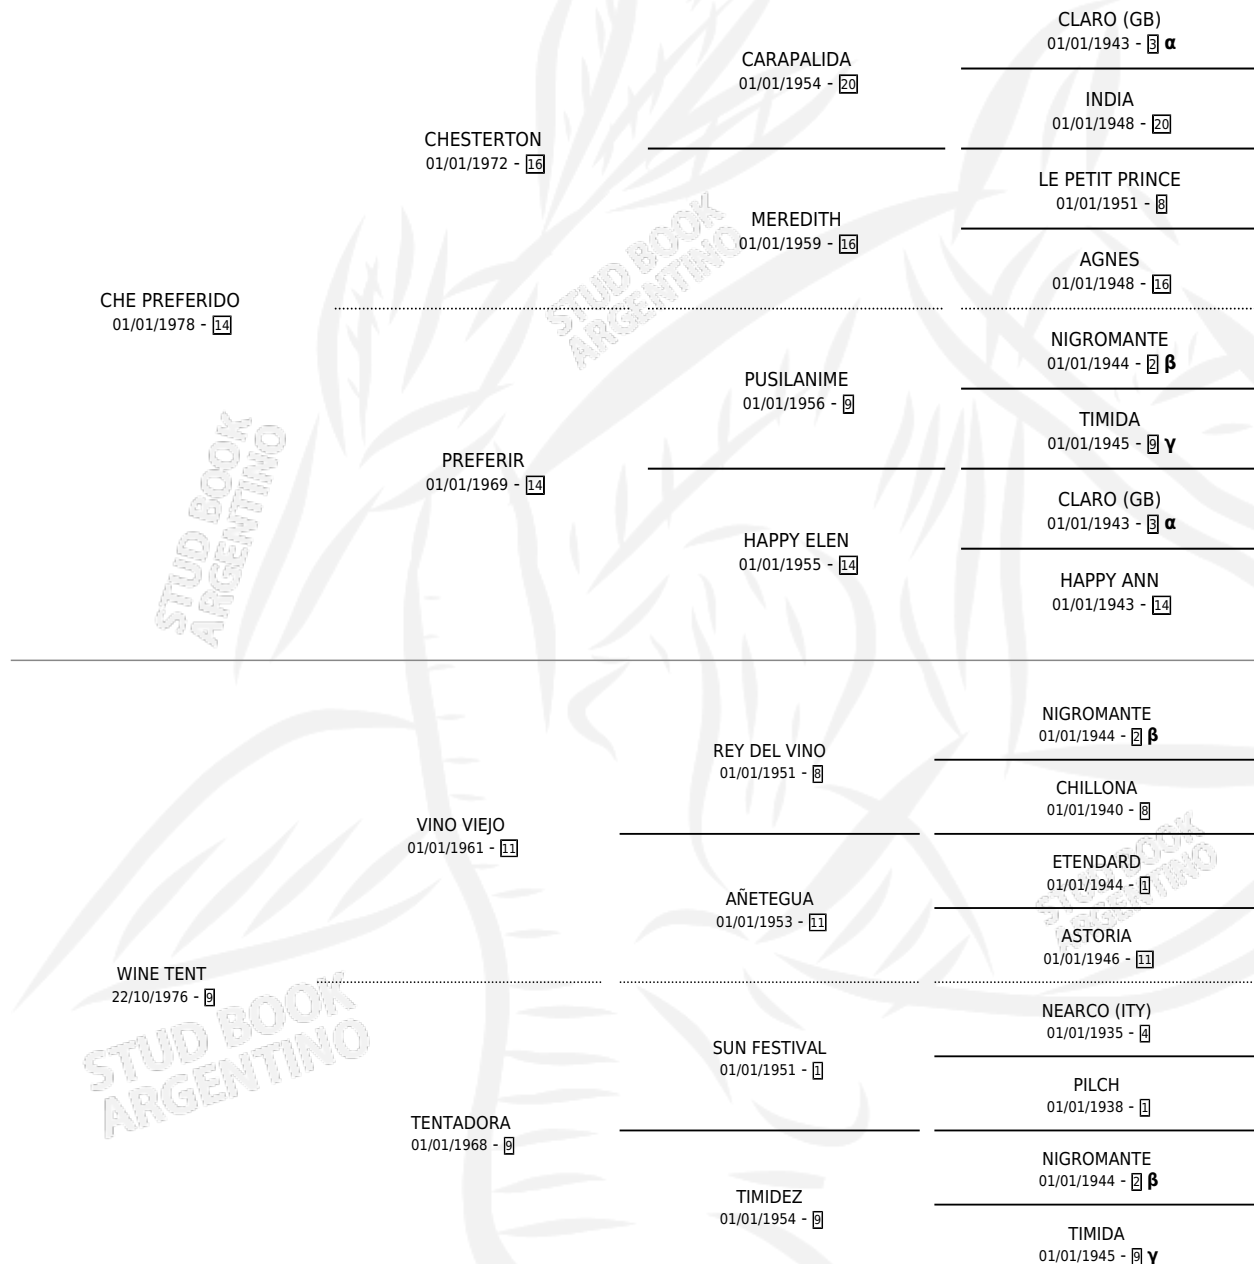

# CHE WILMA

por CHE PREFERIDO y WINE TENT por VINO VIEJO

Argentina · Hembra · Alazan Tostado · SP · 05/09/1989  
Familia 9-b · Volumen 33

## ESTADO

TIPIFICACIÓN SANGUÍNEA	X
TIPIFICACIÓN POR ADN	X
PASAPORTE	X
IDENTIFICACIÓN POR MICROCHIP	X
REPRODUCTOR	✓

**Lugar de nacimiento:** Record (de Baja)

**Criador:** Sin dato

## PEDIGREE

INBREEDING :  $\alpha, \beta, \gamma$