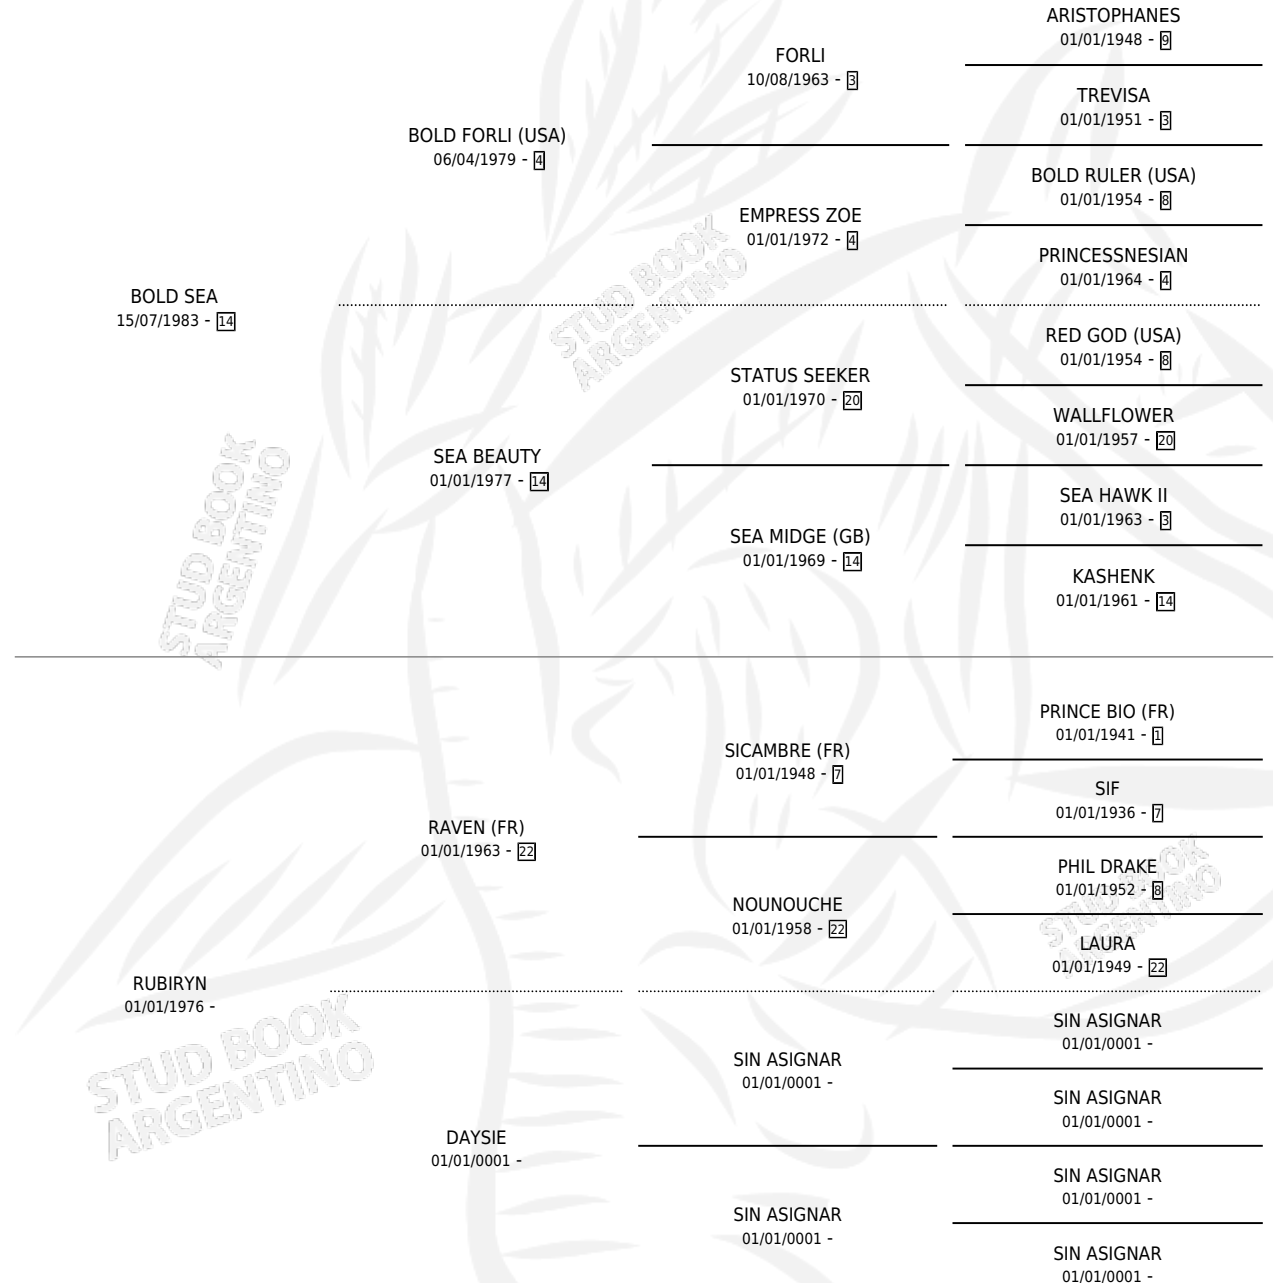

LADY SEA

por **BOLD SEA** y **RUBIRYN** por **RAVEN** (FR)

Argentina · Hembra · Zaino · SP · 16/09/1989
Familia · Volumen 33

ESTADO

TIPIFICACIÓN SANGUÍNEA	X
TIPIFICACIÓN POR ADN	X
PASAPORTE	X
IDENTIFICACIÓN POR MICROCHIP	X
REPRODUCTOR	X

Lugar de nacimiento: Don Simeon

Criador: Sin dato

PEDIGREE

LADY SEA

Datos oficiales del Stud Book Argentino

Documento generado el 10/05/2026

studbook.org.ar