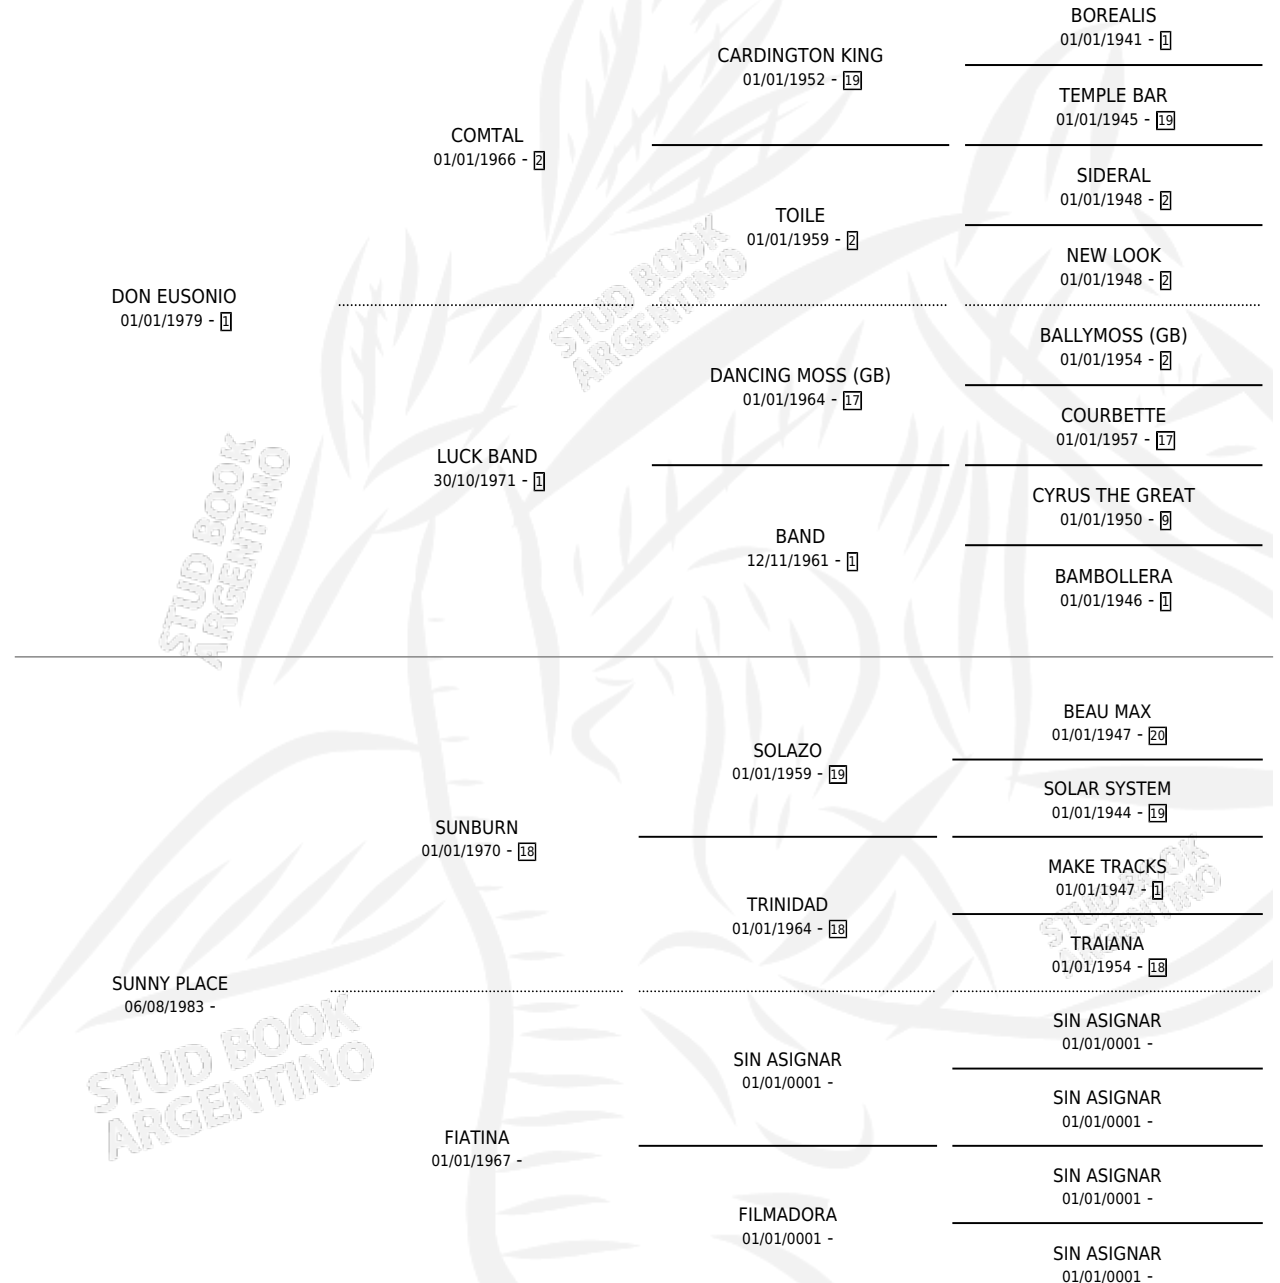

MONICA PLACE

por DON EUSONIO y SUNNY PLACE por SUNBURN

Argentina · Hembra · Alazan Tostado · SP · 28/09/1989
Familia · Volumen 33

ESTADO

TIPIFICACIÓN SANGUÍNEA	X
TIPIFICACIÓN POR ADN	X
PASAPORTE	X
IDENTIFICACIÓN POR MICROCHIP	X
REPRODUCTOR	X

Lugar de nacimiento: Tramo Veinte

Criador: Sarquiz Jose Alberto

PEDIGREE

MONICA PLACE

Datos oficiales del Stud Book Argentino

Documento generado el 12/06/2026

studbook.org.ar