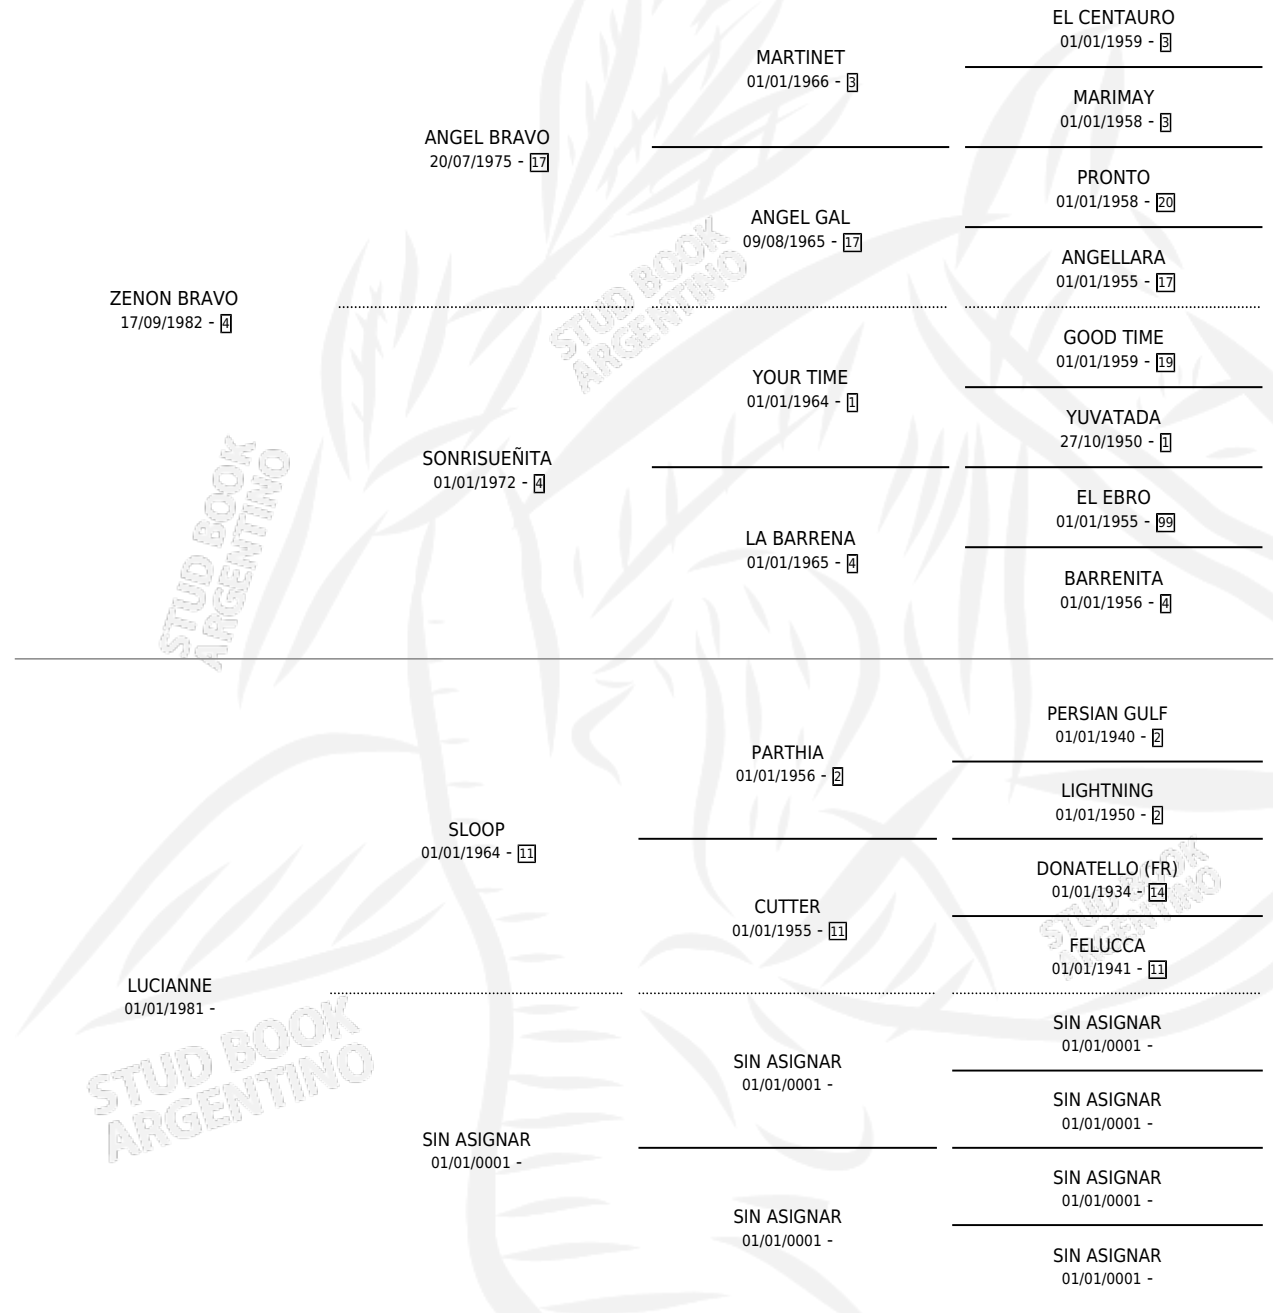

GRIFERIA

por ZENON BRAVO y LUCIANNE por SLOOP

Argentina · Hembra · Alazan · SP · 05/10/1989
Familia · Volumen 33

ESTADO

TIPIFICACIÓN SANGUÍNEA	✓
TIPIFICACIÓN POR ADN	X
PASAPORTE	X
IDENTIFICACIÓN POR MICROCHIP	X
REPRODUCTOR	✓

Lugar de nacimiento: Zoraida

Criador: Sin dato

~

HIJOS

	MACHOS	HEMBRAS
2 NACIERON	1	1
SIN ACTUACIONES		

PEDIGREE

S

mientos 2 / Efectividad 40.00%

PADRILLO	PRODUCTO	CRIADOR	1ER SERVICIO	ÚLTIMO SERVICIO
GRAN PASE	∅		17/12/1997	21/12/1997
EL MENSAJERO	∅		13/11/1996	30/12/1996
BRUNO ARRASTRE	BRUNO ARRASTRE (M A, 06/11/1996)	SIN DATO	17/11/1995	17/11/1995
FULL MARKS studbook.org.ar	GUERRA GAUCHA (H T, 07/11/1995) •MURIÓ EL 01/08/1996•	ZORAIDA	05/10/1994	01/12/1994
THE EMPIRE	∅		26/11/1992	26/11/1992