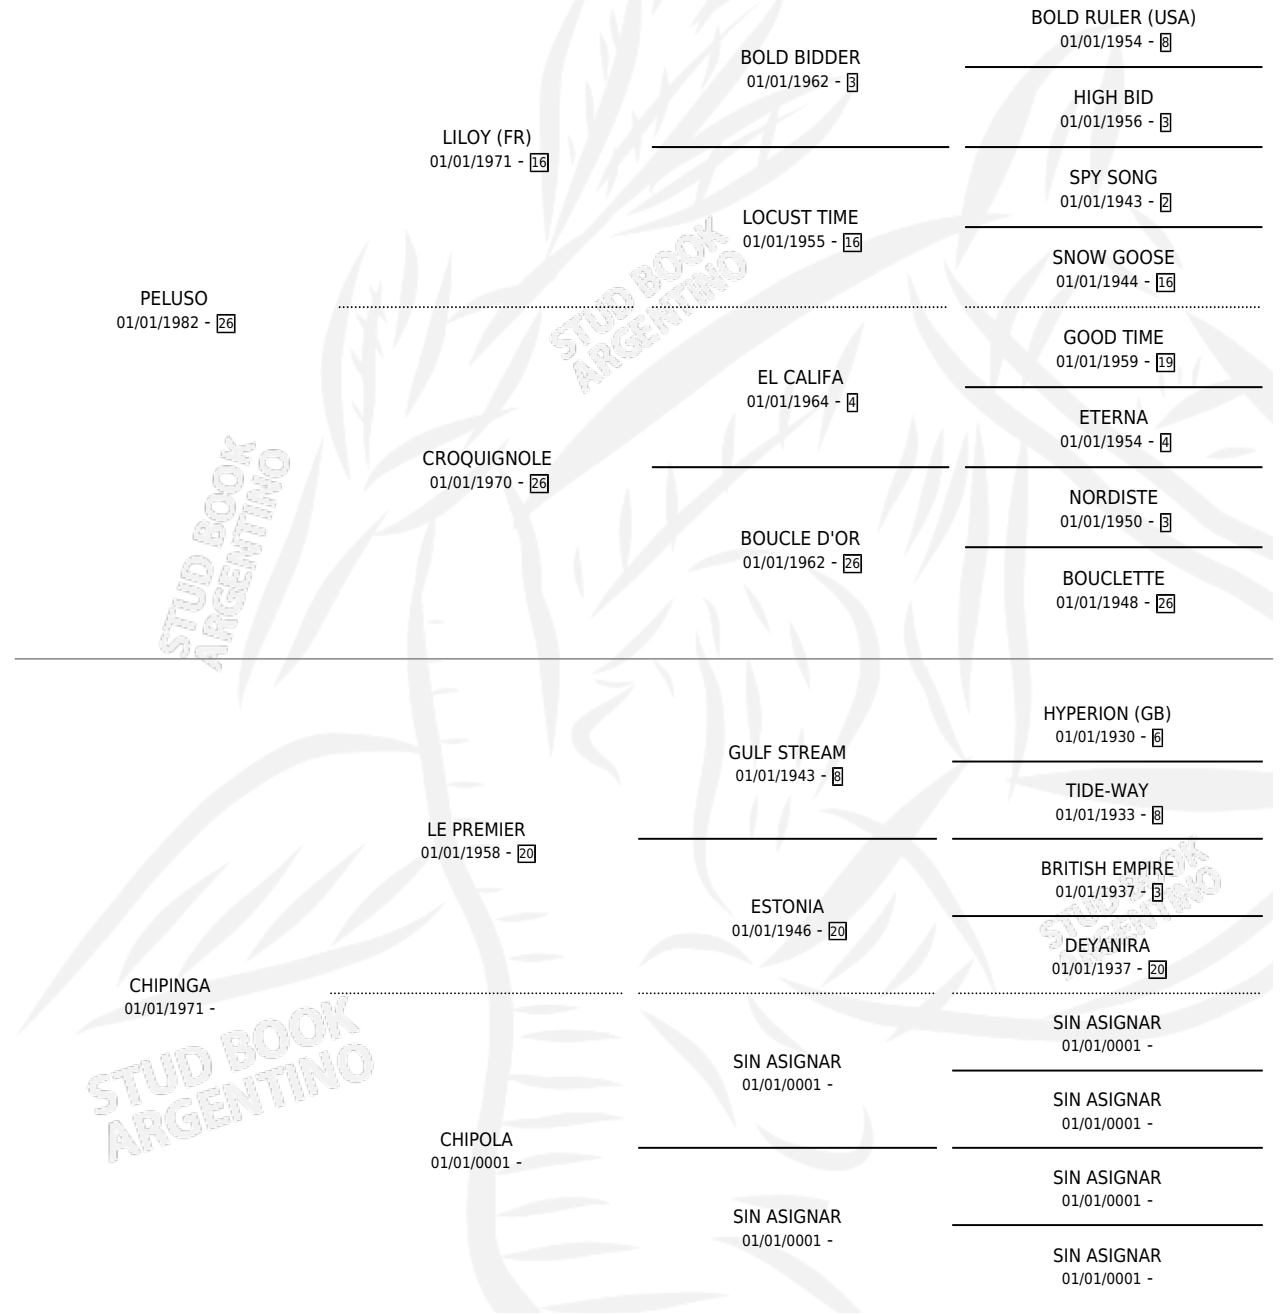

CLINUDO

por PELUSO y CHIPINGA por LE PREMIER

Argentina · Macho · Alazan · SP · 24/09/1989
Familia · Volumen 33

ESTADO

TIPIFICACIÓN SANGUÍNEA	X
TIPIFICACIÓN POR ADN	X
PASAPORTE	X
IDENTIFICACIÓN POR MICROCHIP	X
REPRODUCTOR	X

Lugar de nacimiento: San Ambrosio

Criador: San Ambrosio

PEDIGREE