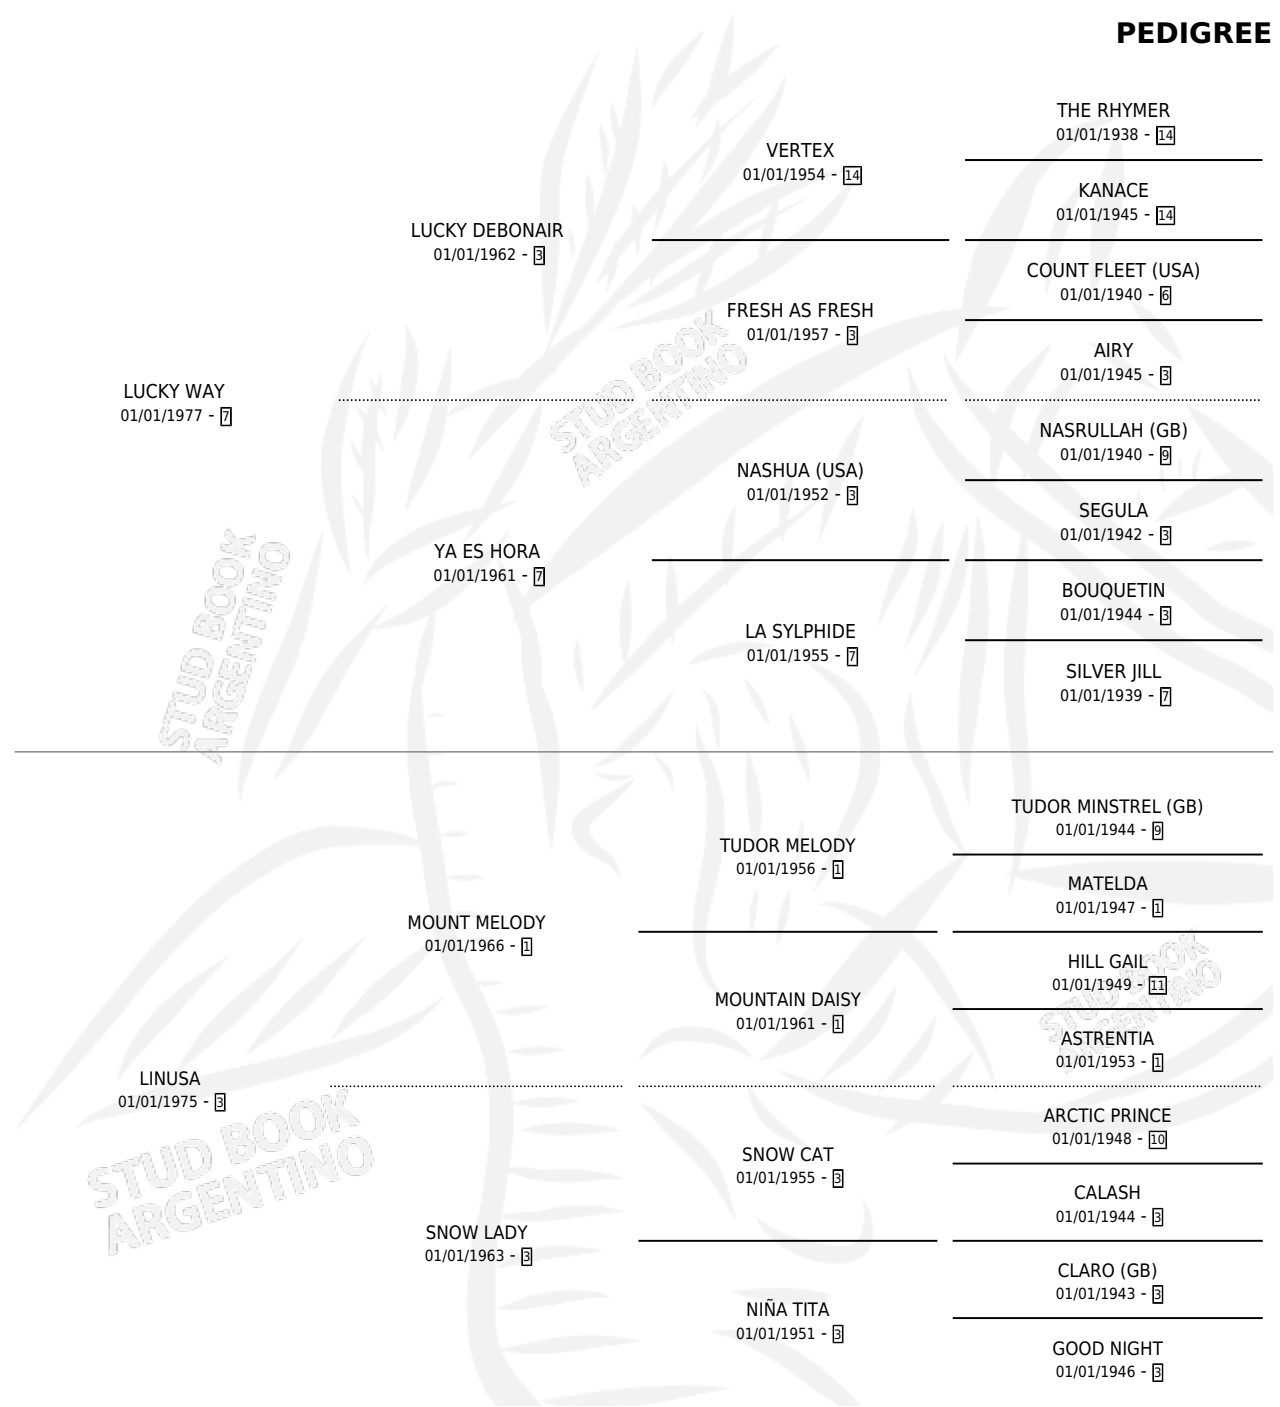

CHERRY

por LUCKY WAY y LINUSA por MOUNT MELODY

Argentina · Hembra · Zaino · SP · 12/09/1989
Familia 3-e · Volumen 33

ESTADO

TIPIFICACIÓN SANGUÍNEA	X
TIPIFICACIÓN POR ADN	X
PASAPORTE	X
IDENTIFICACIÓN POR MICROCHIP	X
REPRODUCTOR	✓

Lugar de nacimiento: Padrino

Criador: Sin dato

PEDIGREE

CAMPAÑA

Solo carreras oficiales de Argentina

POR EDAD

EDAD	CC	1°	2°	3°	4°	5°	NP	CLC	CLG	CLCG1	CLGG1	IMPORTE	GANANCIA / CC
4 AÑOS	4	0	0	0	0	1	3	0	0	0	0	\$0	\$0
TOTALES	4	0	0	0	0	1	3	0	0	0	0	\$0	\$0
%		0.0%	0.0%	0.0%	0.0%	25.0%	75.0%	0.0%	0.0%	0.0%	0.0%		