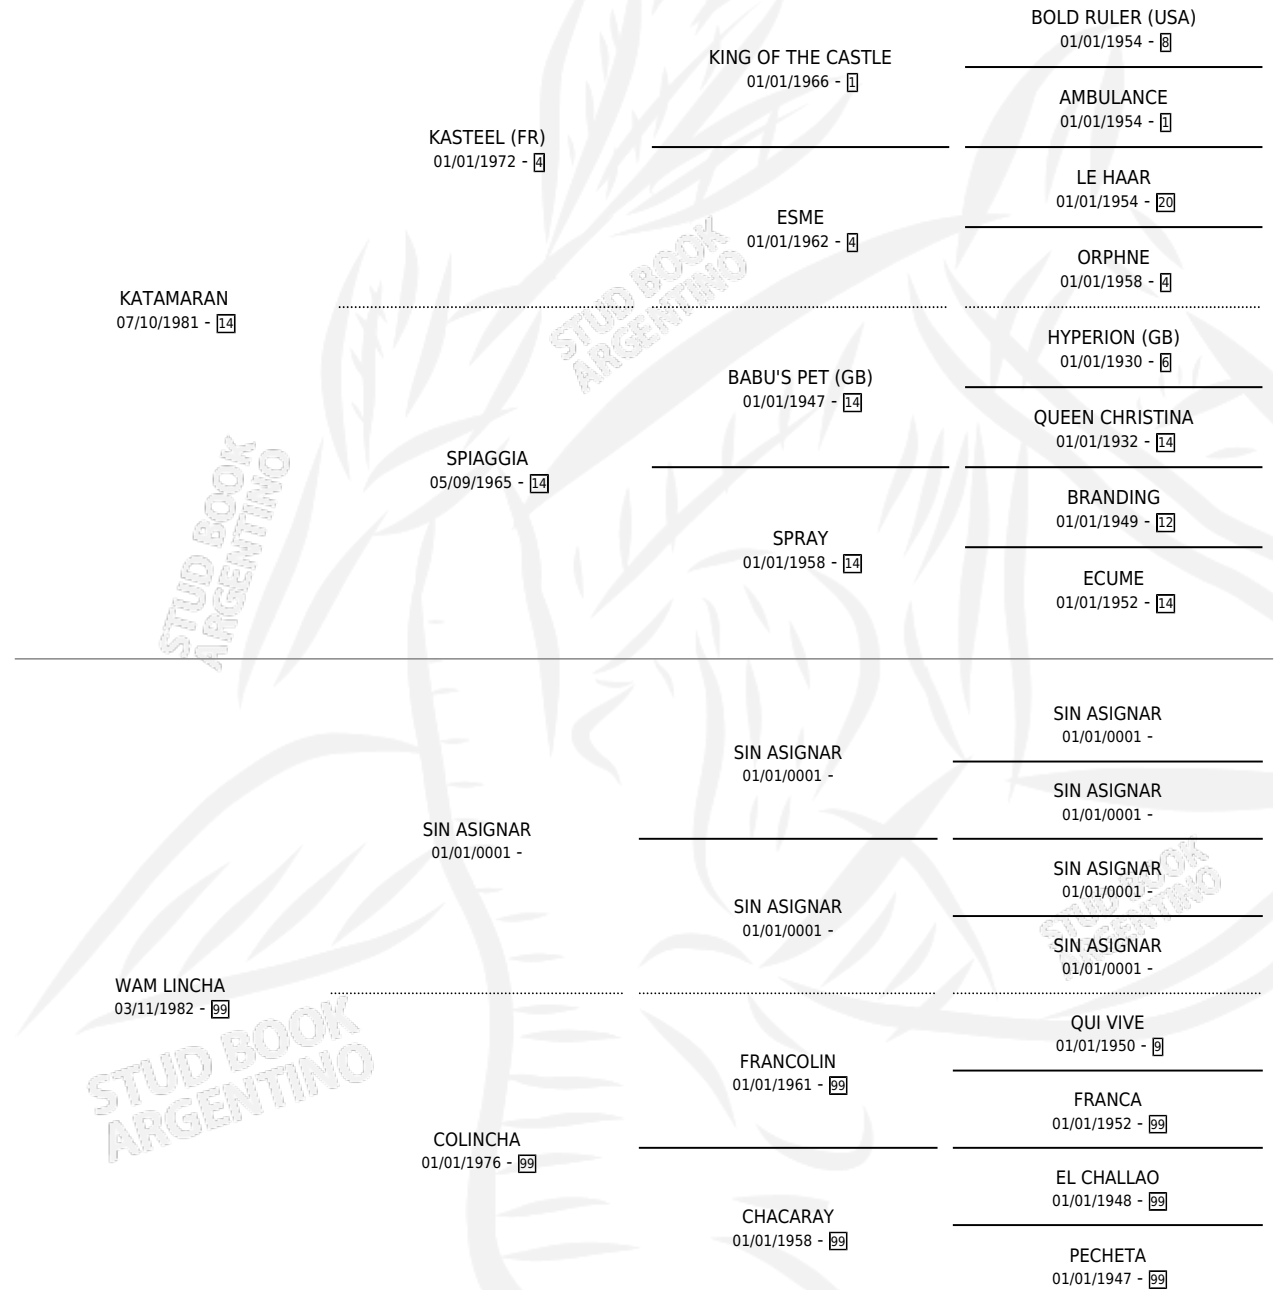

KATAWAM

por KATAMARAN y WAM LINCHA por SIN ASIGNAR

Argentina · Macho · Zaino · SP · 13/09/1989
Familia 99 · Volumen 33

ESTADO

TIPIFICACIÓN SANGUÍNEA	X
TIPIFICACIÓN POR ADN	X
PASAPORTE	X
IDENTIFICACIÓN POR MICROCHIP	X
REPRODUCTOR	X

Lugar de nacimiento: Don Viyo

Criador: Sin dato

PEDIGREE

KATAWAM

Datos oficiales del Stud Book Argentino

Documento generado el 07/05/2026

studbook.org.ar