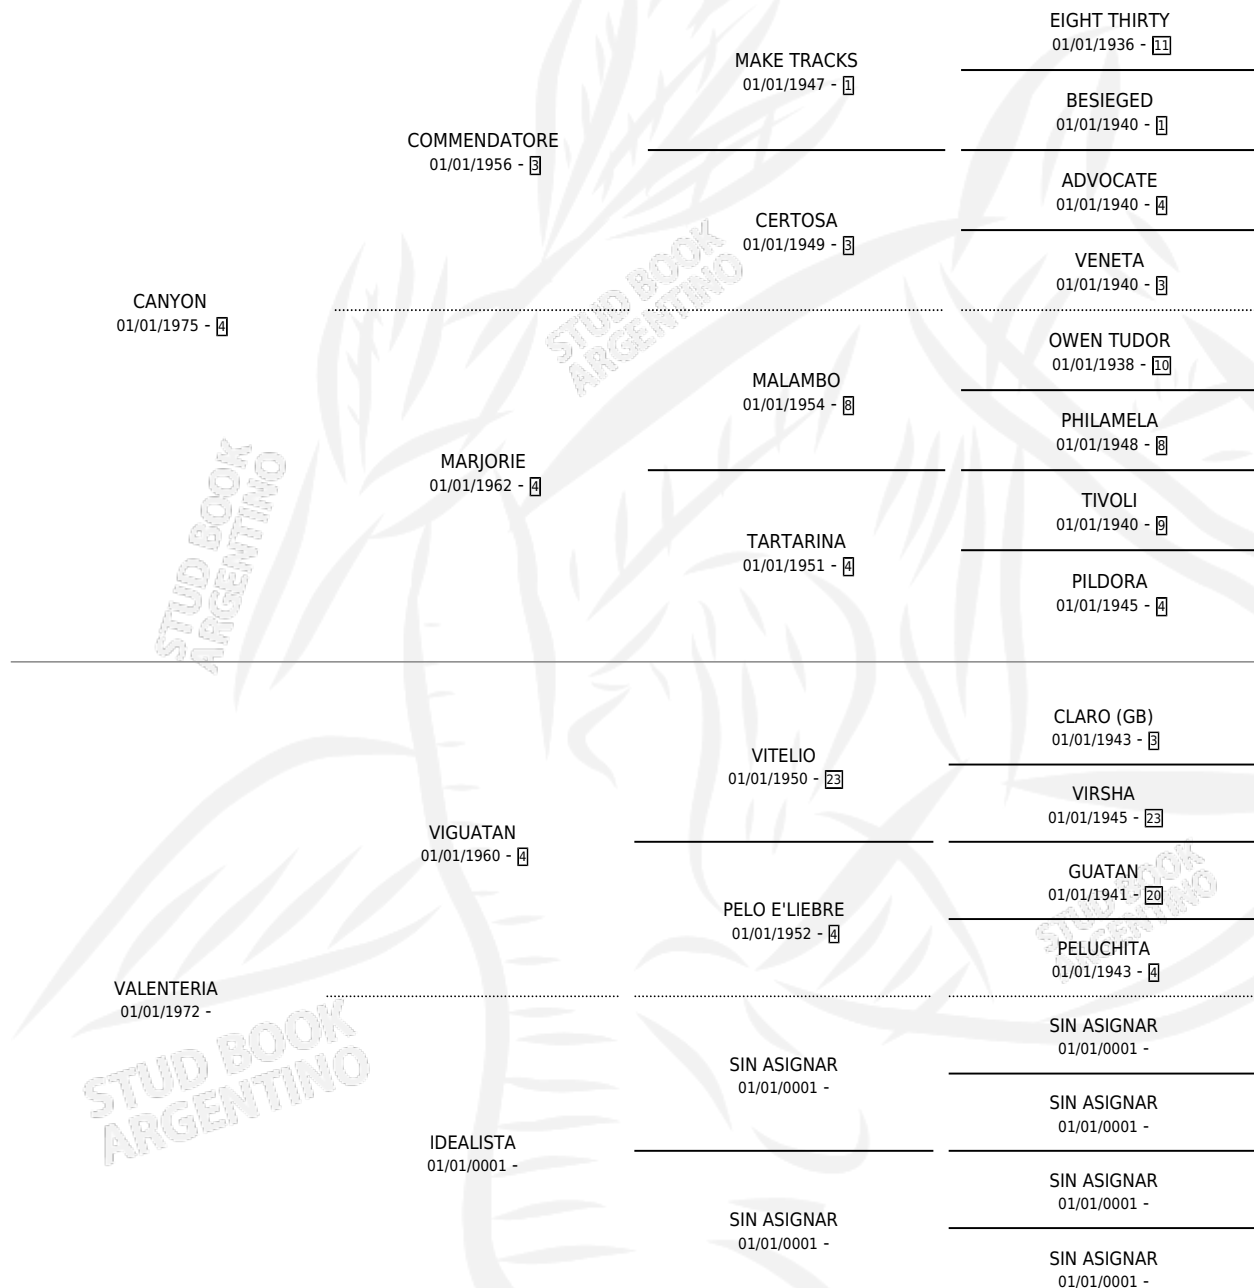

# VALERIA YON

por CANYON y VALENERIA por VIGUATAN

Argentina · Hembra · Alazan · SP · 26/09/1989  
Familia · Volumen 33

## ESTADO

TIPIFICACIÓN SANGUÍNEA	✓
TIPIFICACIÓN POR ADN	X
PASAPORTE	X
IDENTIFICACIÓN POR MICROCHIP	X
REPRODUCTOR	✓

**Lugar de nacimiento:** Curuzu Cuatia

**Criador:** Sin dato

## PEDIGREE

S

mientos 0 / Efectividad 0.00%

PADRILLO	PRODUCTO	CRIADOR	1ER SERVICIO	ÚLTIMO SERVICIO
MONTE PLATA	∅		09/11/1993	12/11/1993
MONTE PLATA	∅		30/09/1992	22/12/1992

**VALERIA YON**

**Datos oficiales del Stud Book Argentino**