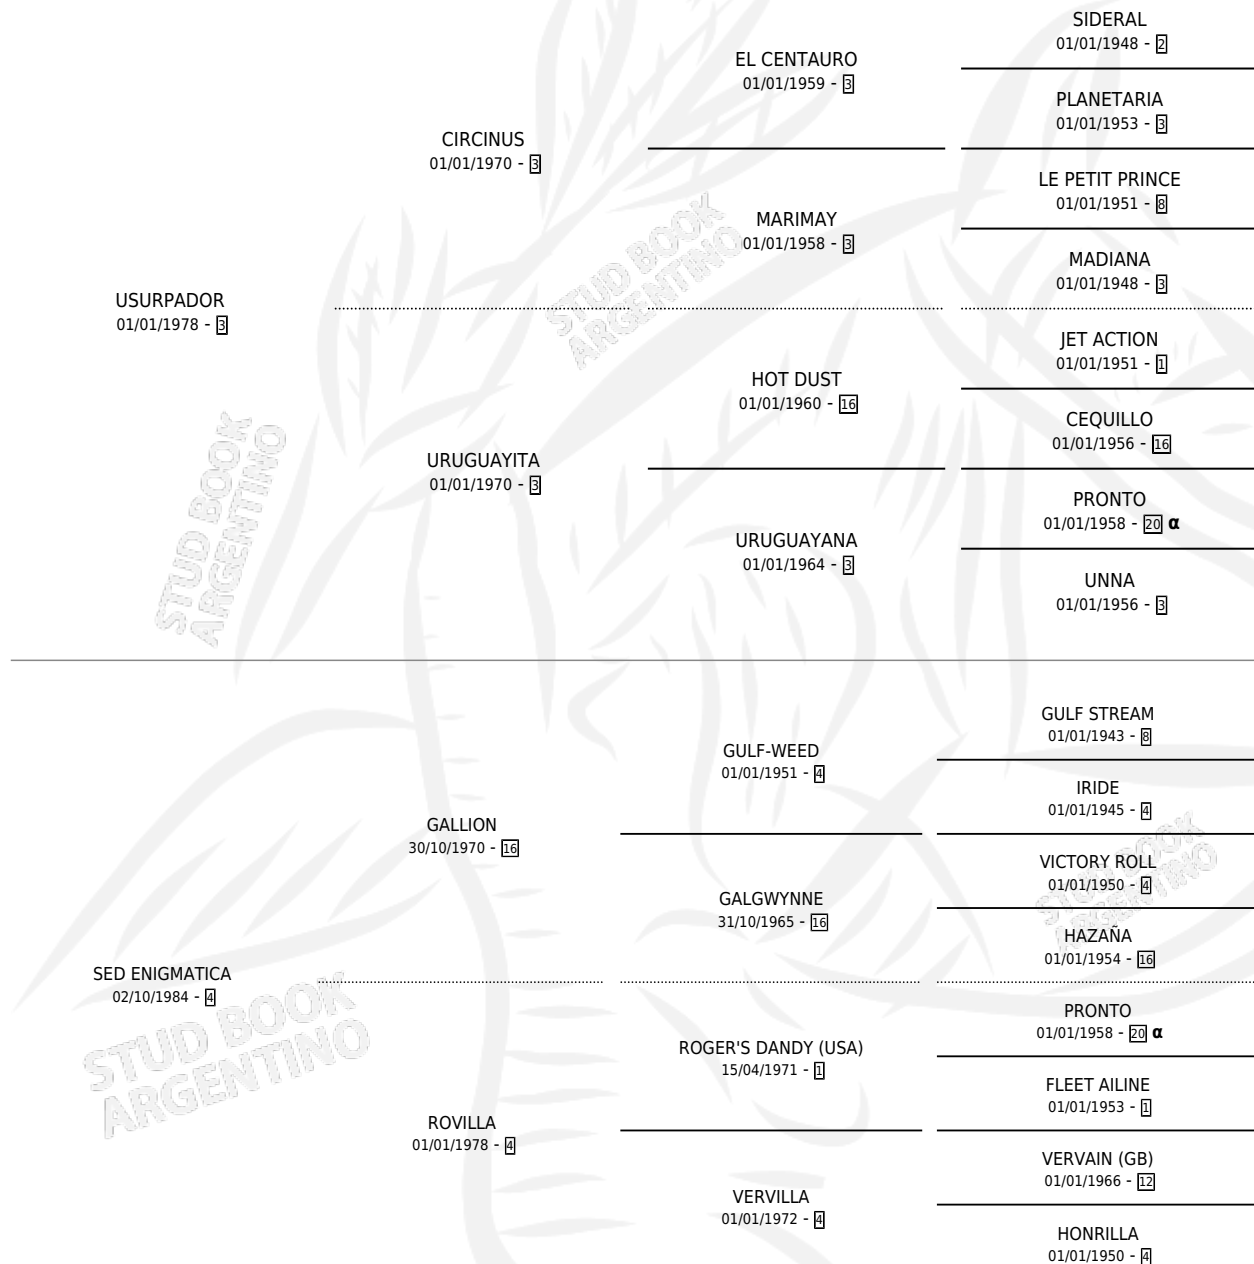

USENIGMATICA

por **USURPADOR** y **SED ENIGMATICA** por **GALLION**

Argentina · Hembra · Alazan Tostado · SP · 13/10/1989
Familia 4-b · Volumen 33

ESTADO

TIPIFICACIÓN SANGUÍNEA	X
TIPIFICACIÓN POR ADN	X
PASAPORTE	X
IDENTIFICACIÓN POR MICROCHIP	X
REPRODUCTOR	X

Lugar de nacimiento: Las Camelias

Criador: Las Camelias

PEDIGREE

INBREEDING : α

CAMPAÑA

Solo carreras oficiales de Argentina

POR EDAD

EDAD	CC	1°	2°	3°	4°	5°	NP	CLC	CLG	CLCG1	CLGG1	IMPORTE	GANANCIA / CC
3 AÑOS	2	0	0	0	0	0	2	0	0	0	0	\$0	\$0
4 AÑOS	1	0	0	0	0	0	1	0	0	0	0	\$0	\$0
TOTALES	3	0	0	0	0	0	3	0	0	0	0	\$0	\$0
%		0.0%	0.0%	0.0%	0.0%	0.0%	100%	0.0%	0.0%	0.0%	0.0%		