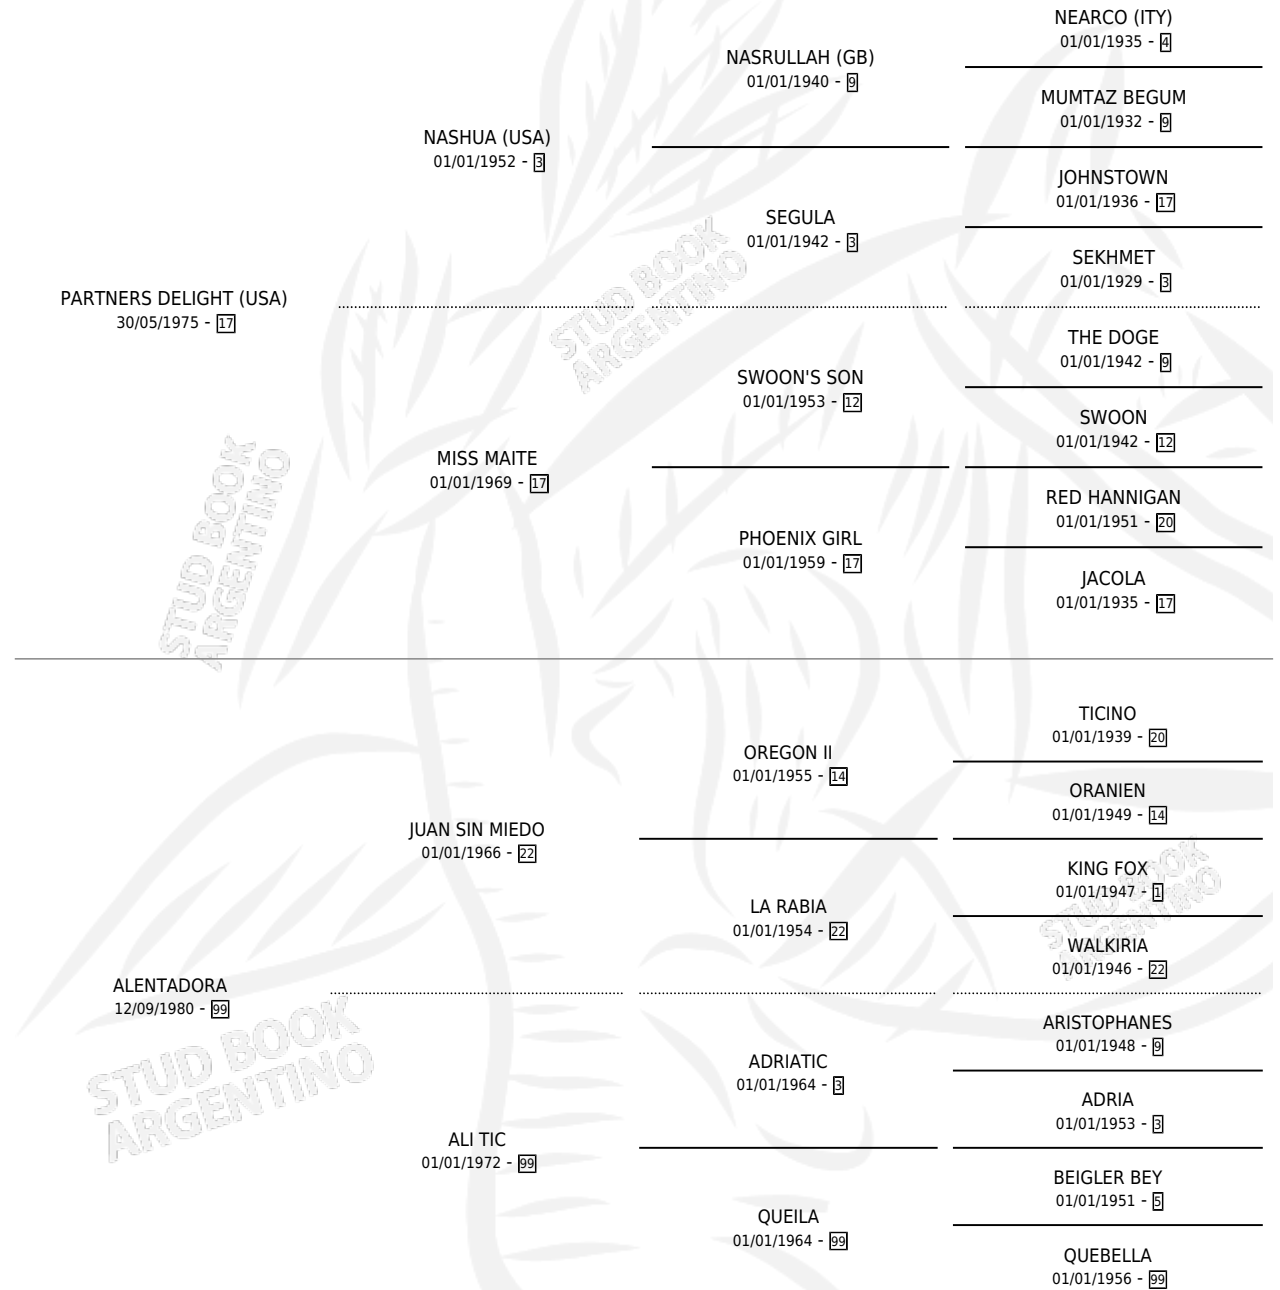

PARTENER

por **PARTNERS DELIGHT (USA)** y **ALENTADORA** por **JUAN SIN MIEDO**

Argentina · Macho · Zaino · SP · 16/09/1989
Familia 99 · Volumen 33

ESTADO

TIPIFICACIÓN SANGUÍNEA	X
TIPIFICACIÓN POR ADN	X
PASAPORTE	X
IDENTIFICACIÓN POR MICROCHIP	X
REPRODUCTOR	X

Lugar de nacimiento: Las Camelias

Criador: Las Camelias

PEDIGREE

PARTENER

Datos oficiales del Stud Book Argentino

Documento generado el 28/04/2026

studbook.org.ar