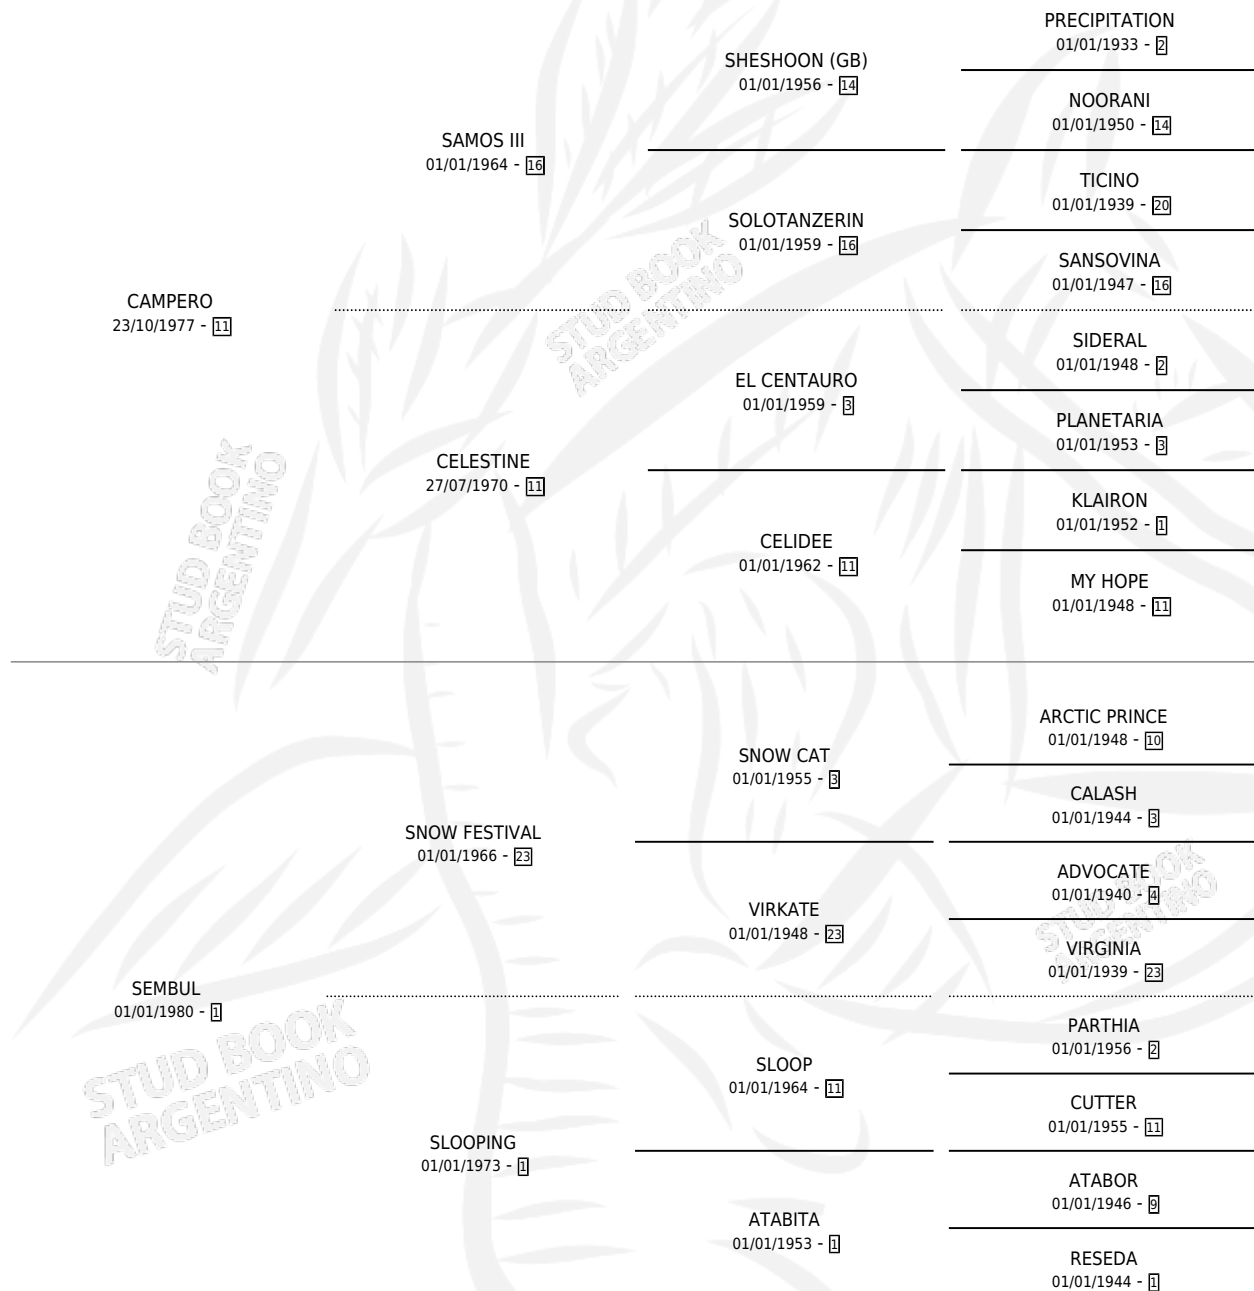

LA JOVENZUELA

por CAMPERO y SEMBUL por SNOW FESTIVAL

Argentina · Hembra · Zaino · SP · 26/09/1989
Familia 1-s · Volumen 33

ESTADO

TIPIFICACIÓN SANGUÍNEA	✓
TIPIFICACIÓN POR ADN	X
PASAPORTE	X
IDENTIFICACIÓN POR MICROCHIP	X
REPRODUCTOR	✓

Lugar de nacimiento: Las Dos Manos

Criador: Las Dos Manos

~

HIJOS

	MACHOS	HEMBRAS
2 NACIERON	0	2
SIN ACTUACIONES		

PEDIGREE

CAMPAÑA

Solo carreras oficiales de Argentina