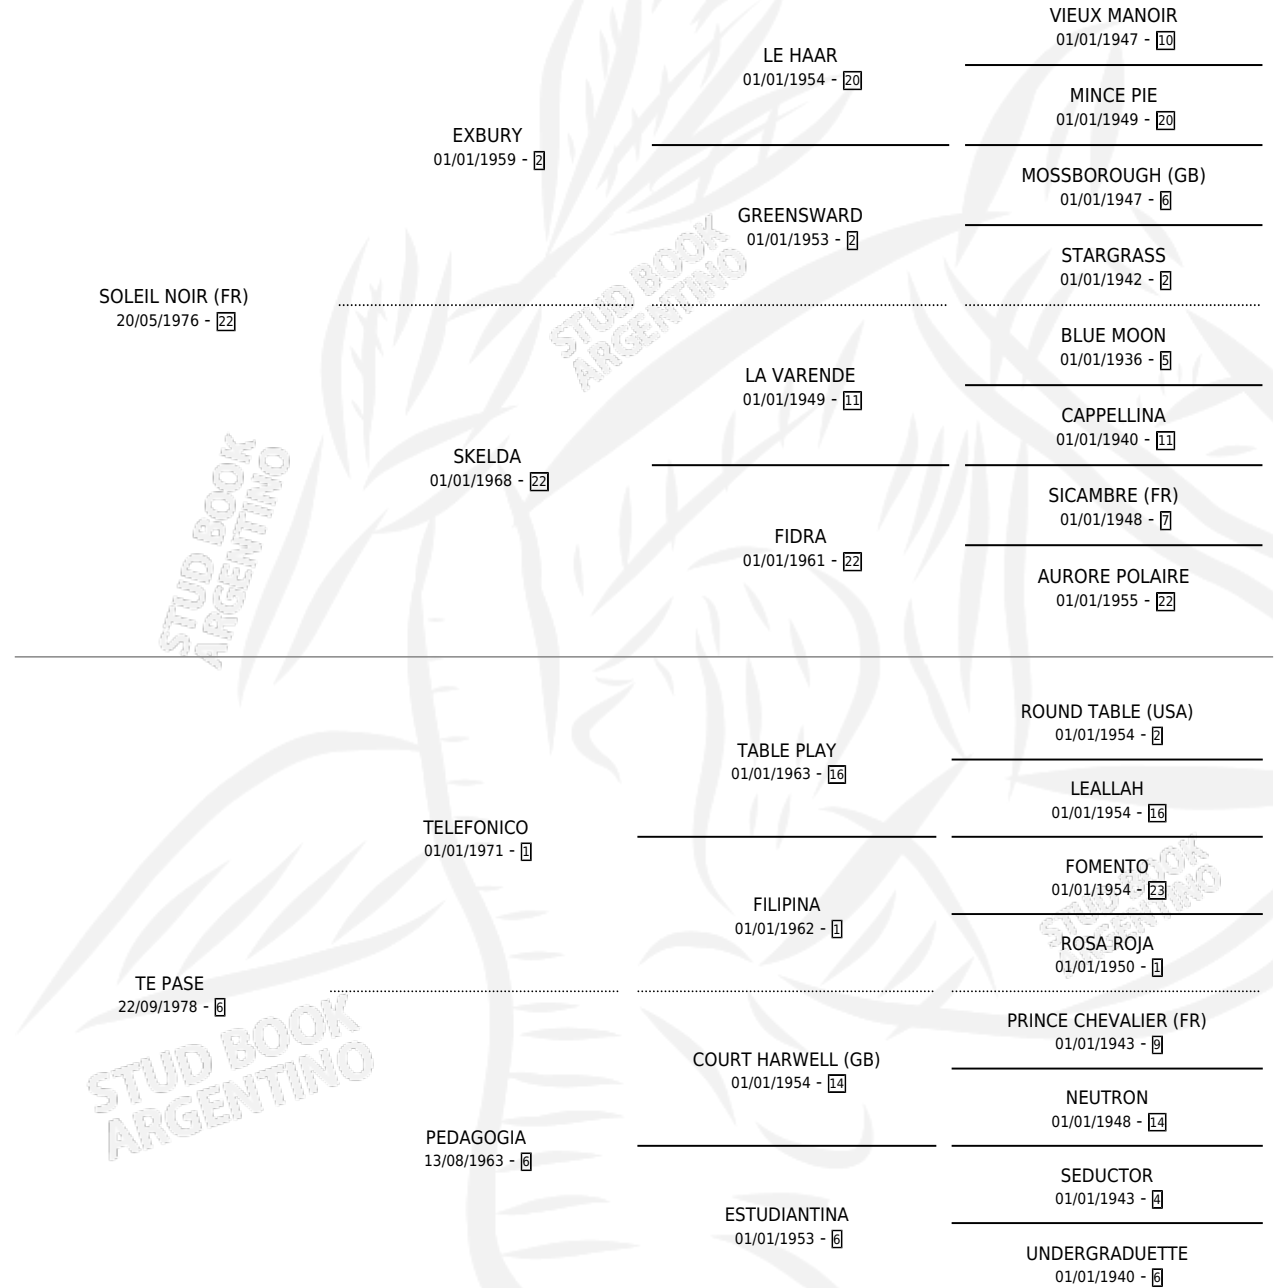

SOLFADOR

por SOLEIL NOIR (FR) y TE PASE por TELEFONICO

Argentina · Macho · Tordillo · SP · 13/09/1989
Familia 6-f · Volumen 33

ESTADO

TIPIFICACIÓN SANGUÍNEA	X
TIPIFICACIÓN POR ADN	X
PASAPORTE	X
IDENTIFICACIÓN POR MICROCHIP	X
REPRODUCTOR	X

Lugar de nacimiento: Campo particular

Criador: Sin dato

PEDIGREE