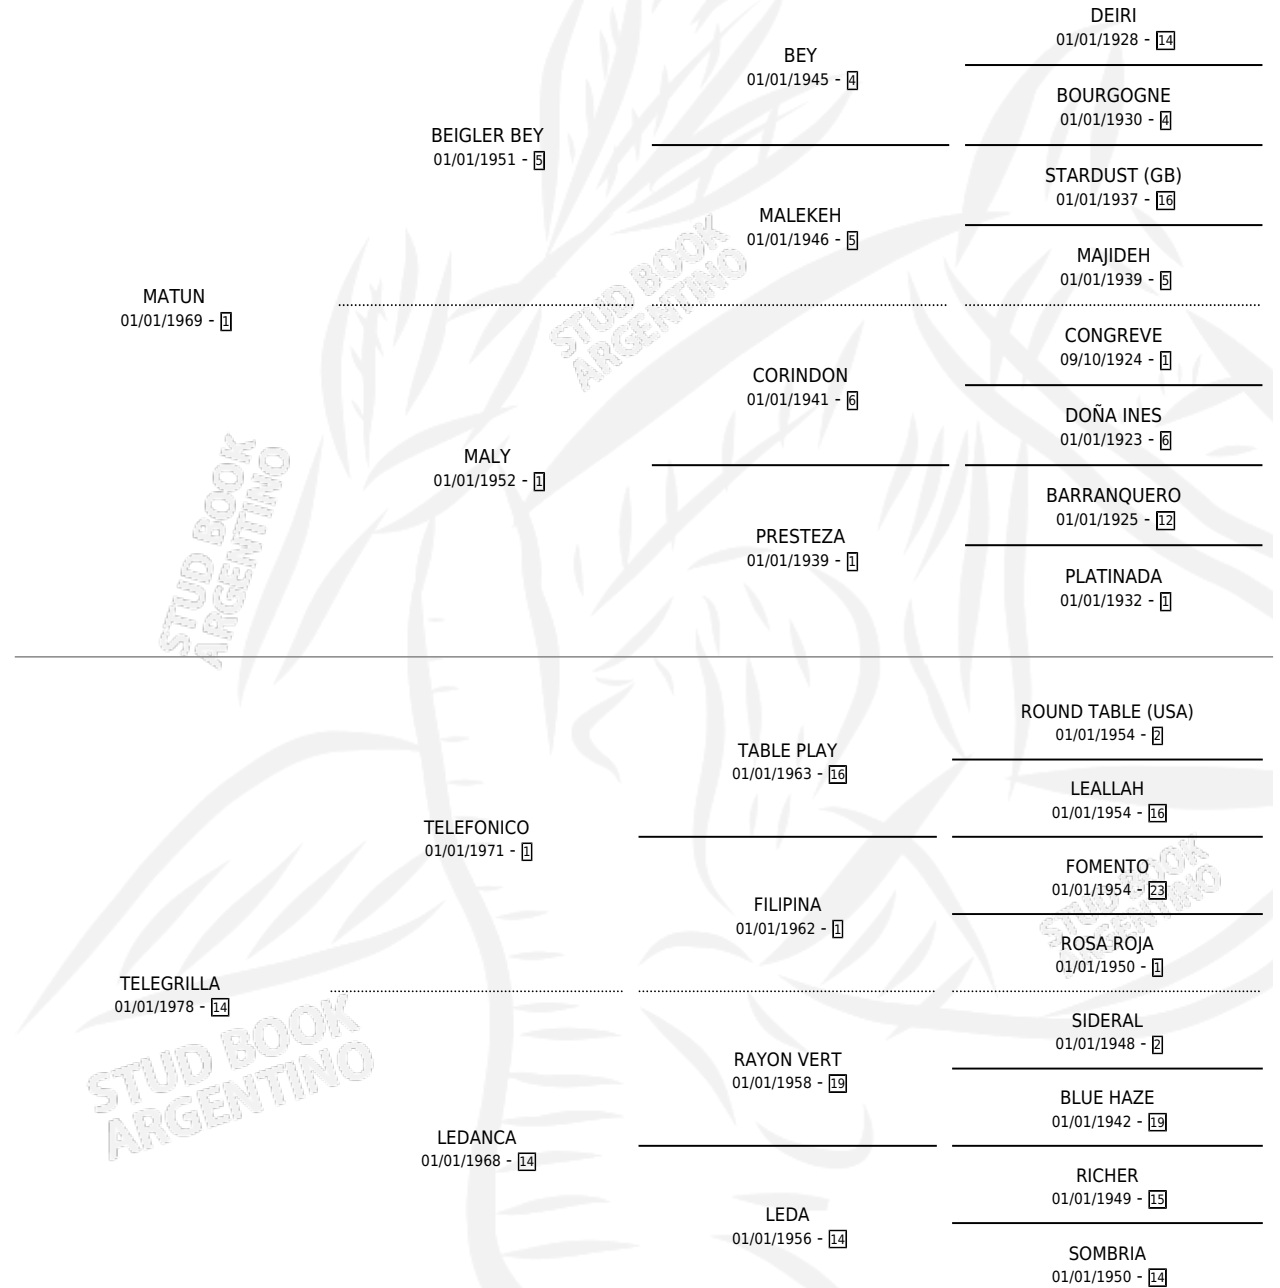

GRAN ALFONSO

por MATUN y TELEGRILLA por TELEFONICO

Argentina · Macho · Alazan Tostado · SP · 12/09/1989
Familia 14 · Volumen 33

ESTADO

TIPIFICACIÓN SANGUÍNEA	X
TIPIFICACIÓN POR ADN	X
PASAPORTE	X
IDENTIFICACIÓN POR MICROCHIP	X
REPRODUCTOR	X

Lugar de nacimiento: Vacacion

Criador: Sin dato

PEDIGREE

CAMPAÑA

Solo carreras oficiales de Argentina

POR EDAD

EDAD	CC	1°	2°	3°	4°	5°	NP	CLC	CLG	CLCG1	CLGG1	IMPORTE	GANANCIA / CC
5 AÑOS	1	0	0	0	0	0	1	0	0	0	0	\$0	\$0
TOTALES	1	0	0	0	0	0	1	0	0	0	0	\$0	\$0
%		0.0%	0.0%	0.0%	0.0%	0.0%	100%	0.0%	0.0%	0.0%	0.0%		