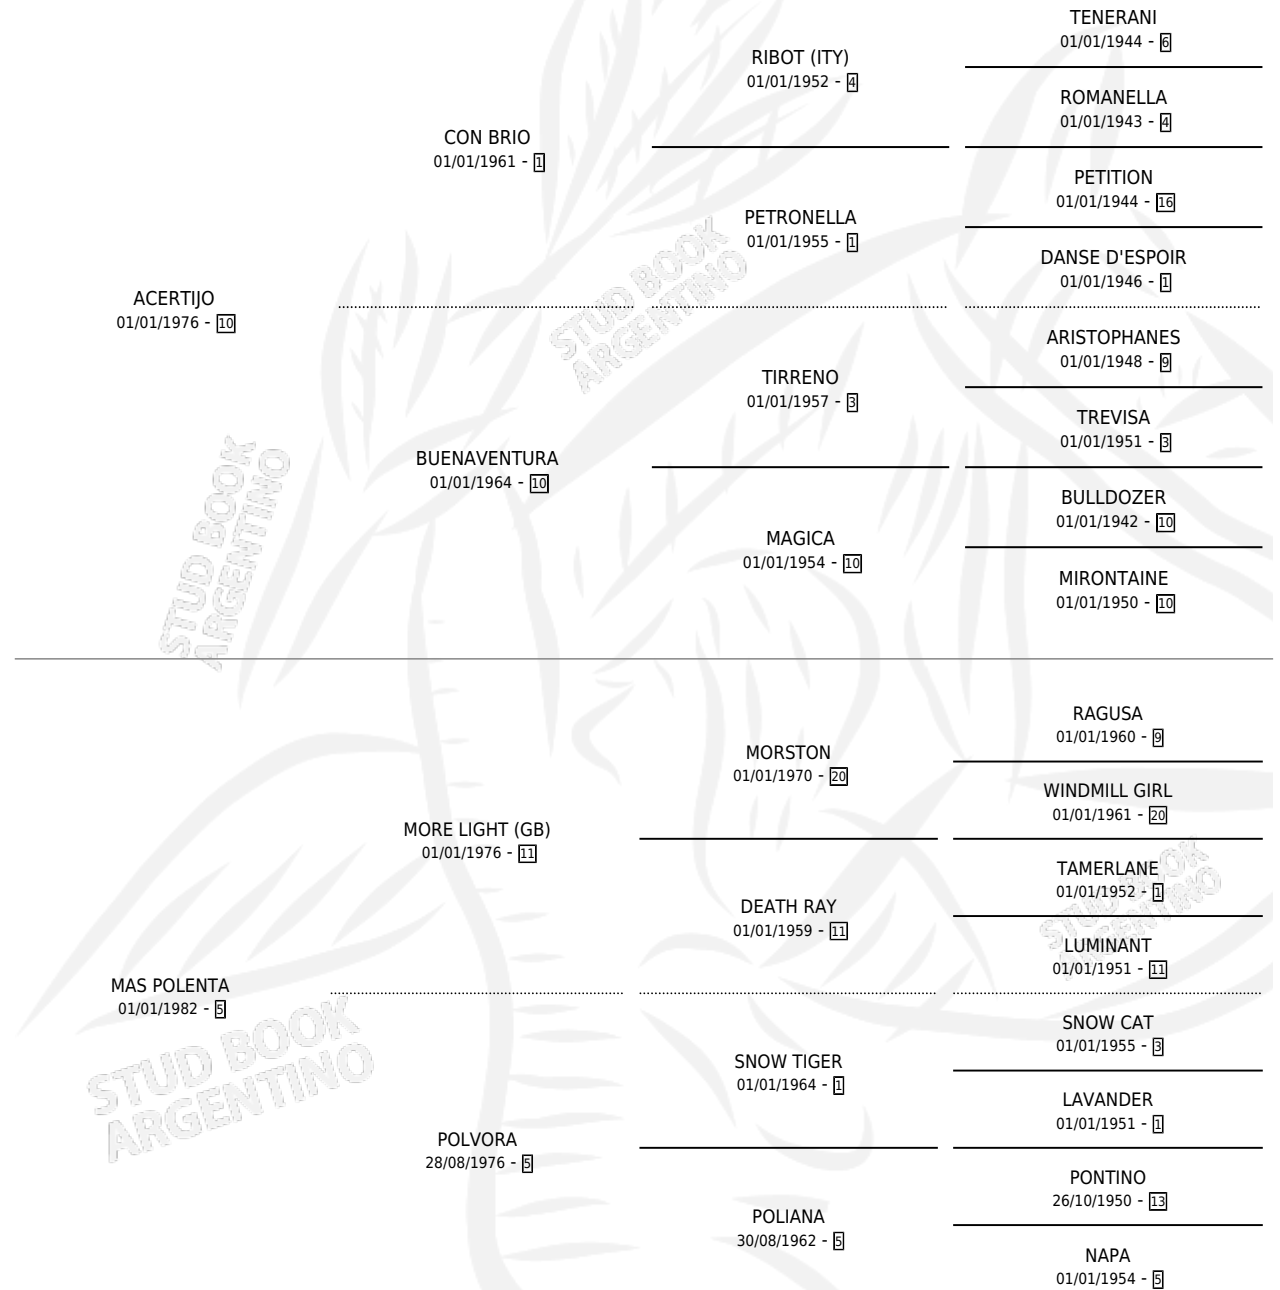

RIGHT HOOK

por ACERTIJO y MAS POLENTA por MORE LIGHT (GB)

Argentina · Hembra · Alazan · SP · 20/09/1989
Familia 5-a · Volumen 33

ESTADO

TIPIFICACIÓN SANGUÍNEA	✓
TIPIFICACIÓN POR ADN	X
PASAPORTE	X
IDENTIFICACIÓN POR MICROCHIP	X
REPRODUCTOR	X

Lugar de nacimiento: Catriel

Criador: Sin dato

PEDIGREE

EXPORTACIÓN / IMPORTACIÓN

FECHA	MOVIMIENTO	PAÍS
01/12/1991	EXPORTADO	CHILE

RIGHT HOOK

Datos oficiales del Stud Book Argentino

Documento generado el 25/04/2026