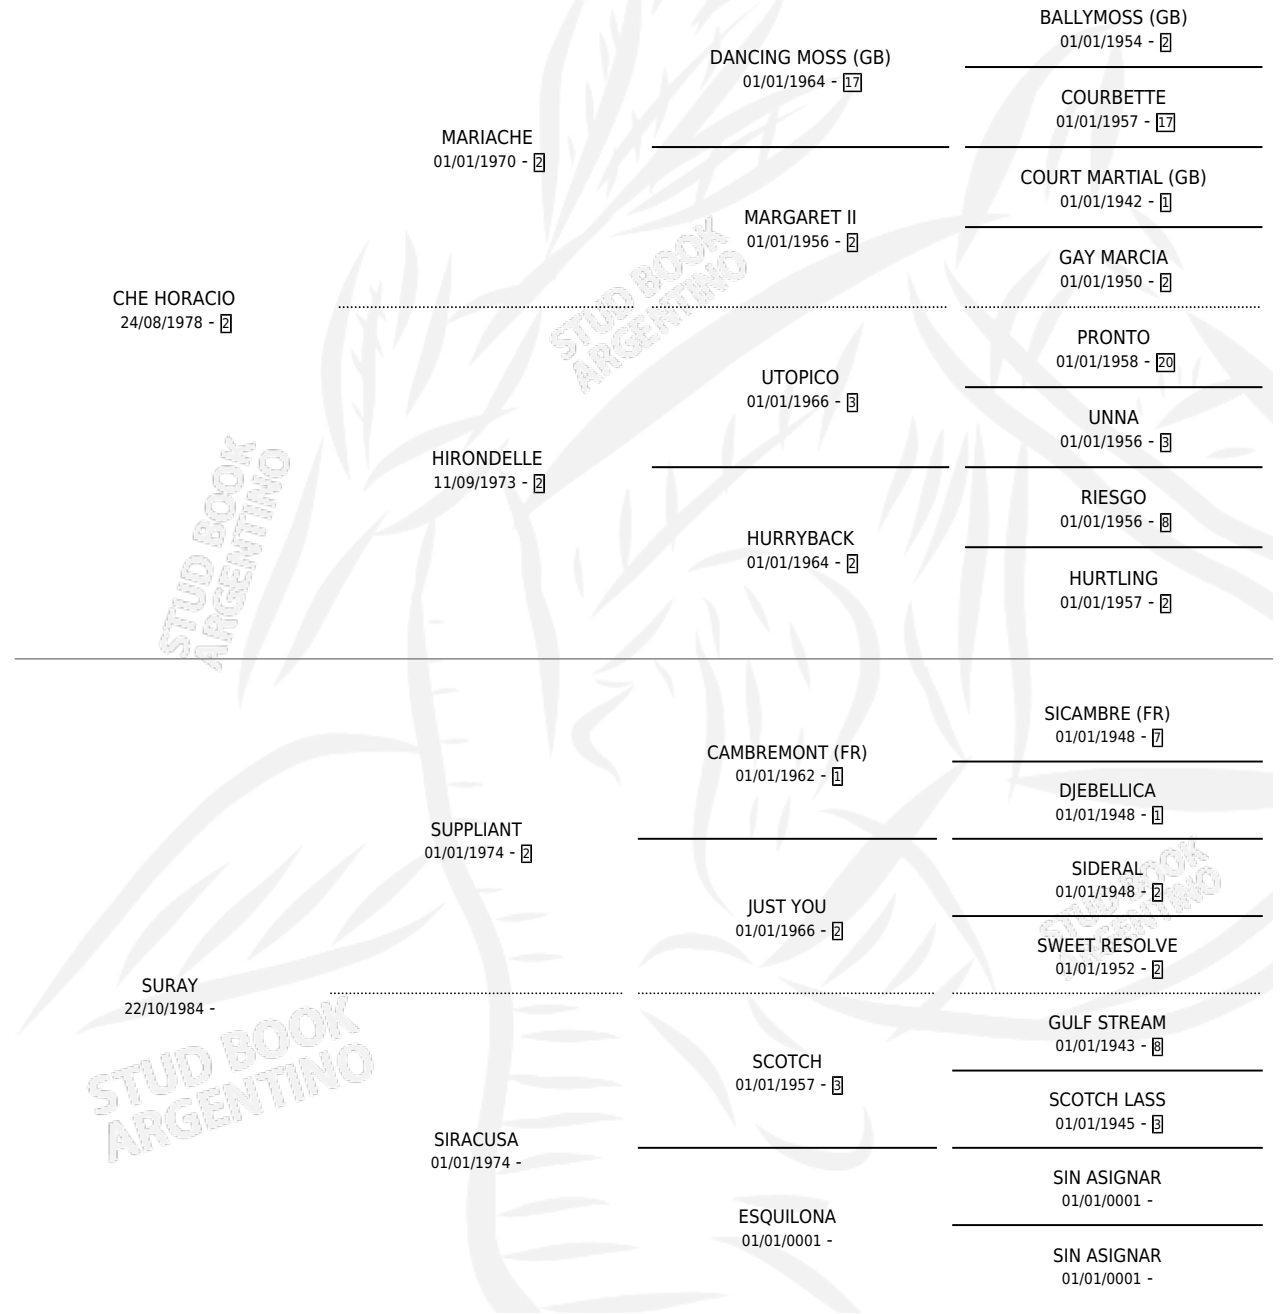

CHE DARIO

por CHE HORACIO y SURAY por SUPLIANT

Argentina · Macho · Alazan · SP · 22/09/1989
Familia · Volumen 33

ESTADO

TIPIFICACIÓN SANGUÍNEA	X
TIPIFICACIÓN POR ADN	X
PASAPORTE	X
IDENTIFICACIÓN POR MICROCHIP	X
REPRODUCTOR	X

Lugar de nacimiento: Mere

Criador: Sin dato

PEDIGREE

CHE DARIO

Datos oficiales del Stud Book Argentino

Documento generado el 09/05/2026

studbook.org.ar