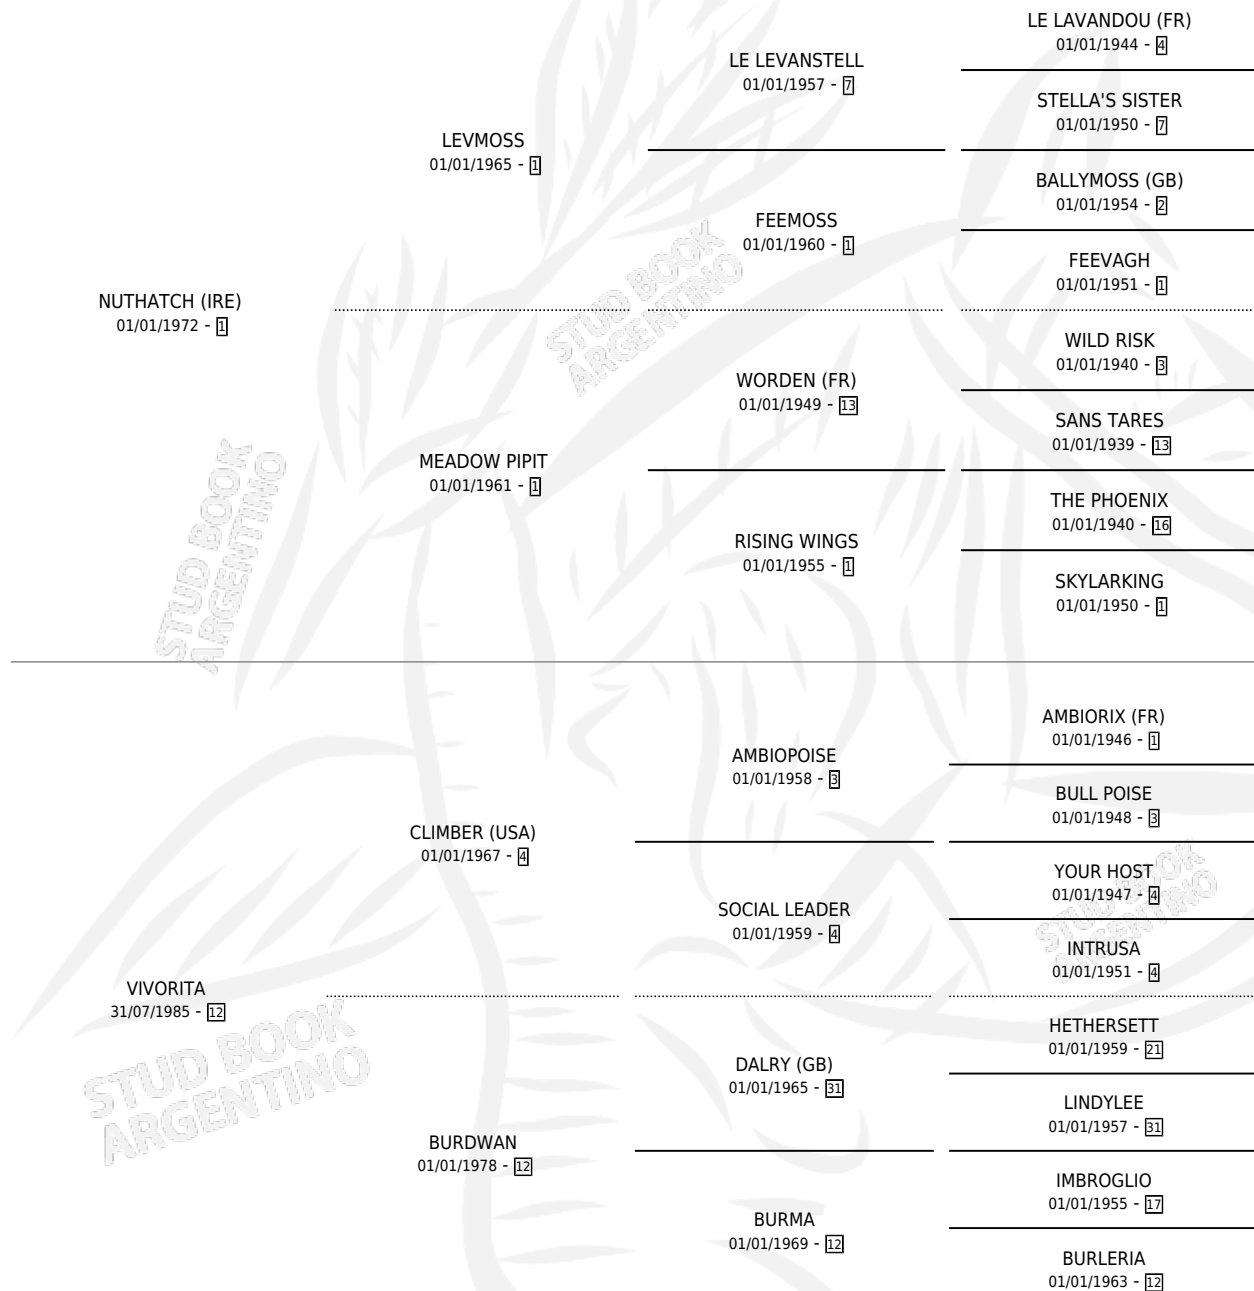

VIVO ES

por NUTHATCH (IRE) y VIVORITA por CLIMBER (USA)

Argentina · Macho · Zaino · SP · 28/09/1989
Familia 12-d · Volumen 33

ESTADO

TIPIFICACIÓN SANGUÍNEA	X
TIPIFICACIÓN POR ADN	X
PASAPORTE	X
IDENTIFICACIÓN POR MICROCHIP	X
REPRODUCTOR	X

Lugar de nacimiento: Lucero Del Sur

Criador: Alvarez Carlos Alberto

PEDIGREE

CAMPAÑA

Solo carreras oficiales de Argentina

POR EDAD

EDAD	CC	1°	2°	3°	4°	5°	NP	CLC	CLG	CLCG1	CLGG1	IMPORTE	GANANCIA / CC
3 AÑOS	4	0	0	0	0	0	4	0	0	0	0	\$0	\$0
TOTALES	4	0	0	0	0	0	4	0	0	0	0	\$0	\$0
%		0.0%	0.0%	0.0%	0.0%	0.0%	100%	0.0%	0.0%	0.0%	0.0%		