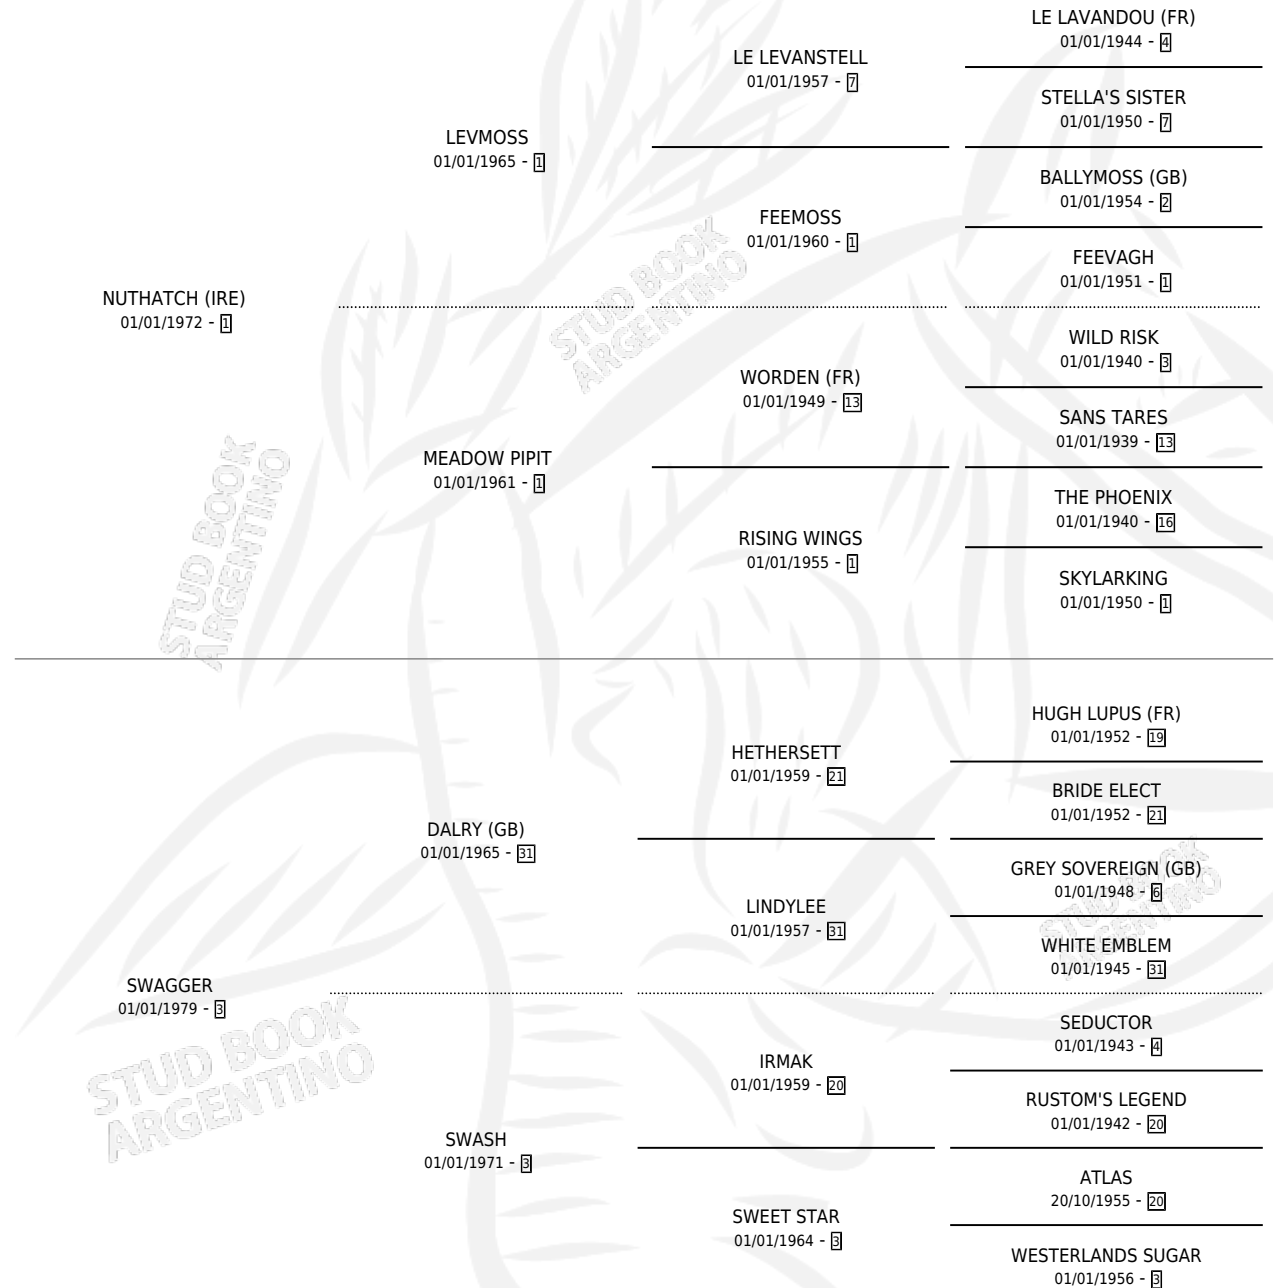

SOY DULZURA

por NUTHATCH (IRE) y SWAGGER por DALRY (GB)

Argentina · Hembra · Zaino · SP · 01/10/1989
Familia 3-i · Volumen 33

ESTADO

TIPIFICACIÓN SANGUÍNEA	X
TIPIFICACIÓN POR ADN	X
PASAPORTE	X
IDENTIFICACIÓN POR MICROCHIP	X
REPRODUCTOR	X

Lugar de nacimiento: Lucero Del Sur

Criador: Lucero Del Sur

PEDIGREE

SOY DULZURA

Datos oficiales del Stud Book Argentino

Documento generado el 08/05/2026

studbook.org.ar