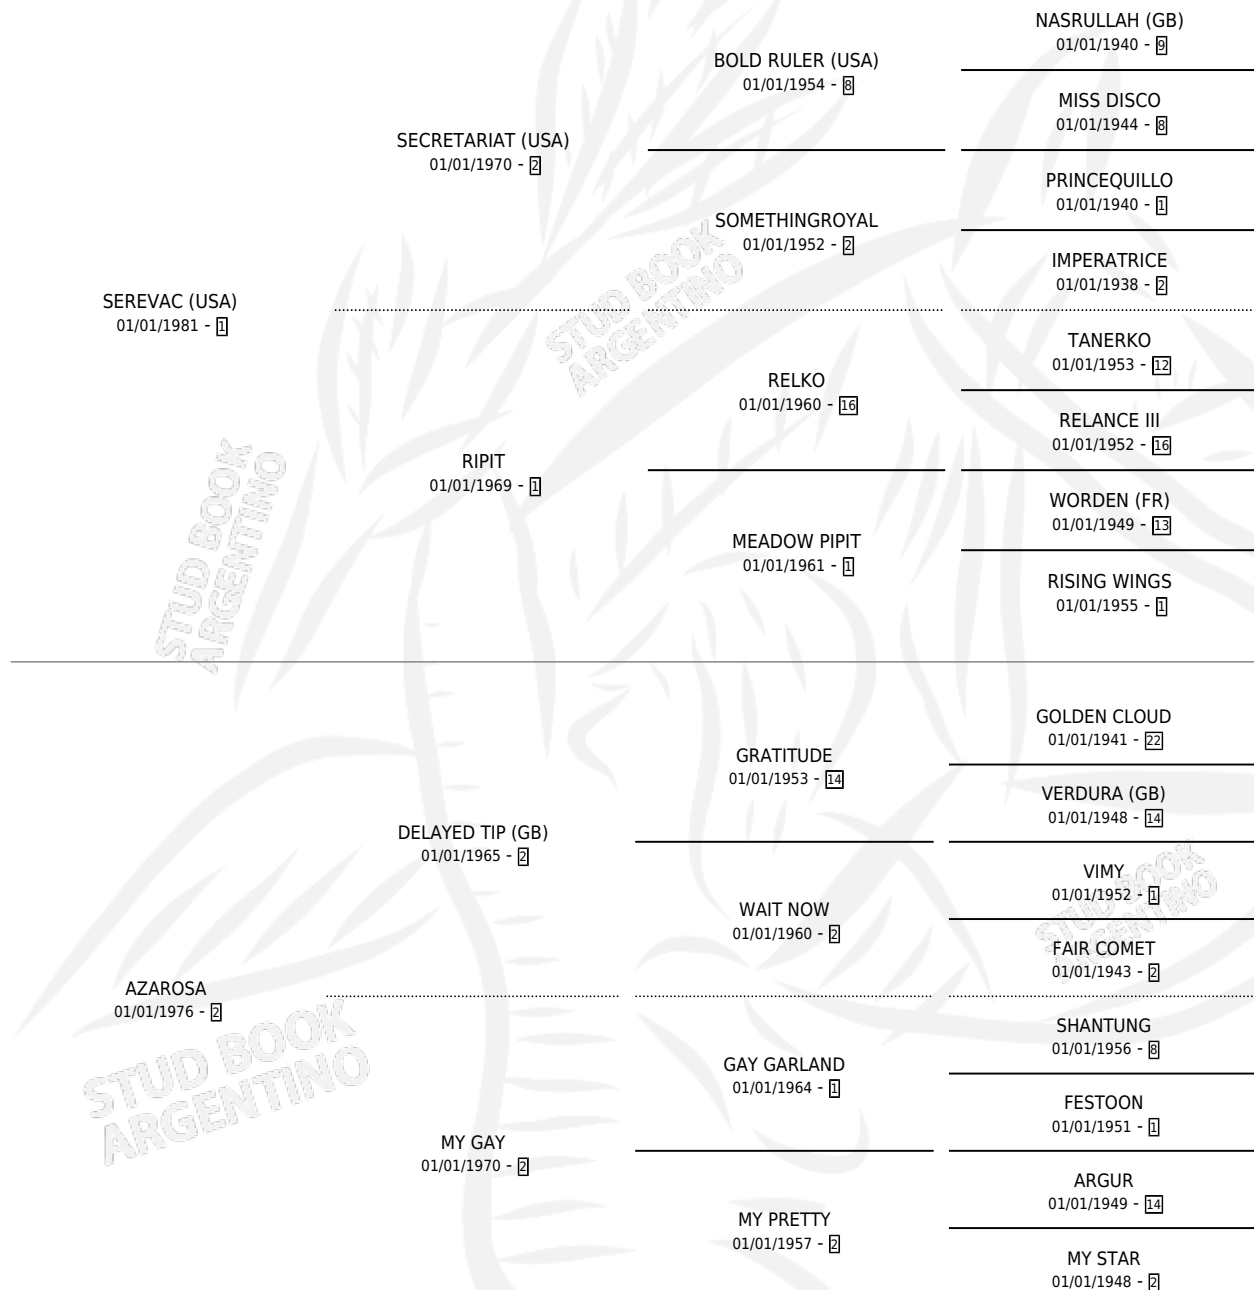

SECRET FLOWERS

por SEREVAC (USA) y AZAROSA por DELAYED TIP (GB)

Argentina · Hembra · Zaino Doradillo · SP · 14/09/1989
Familia 2-f · Volumen 33

ESTADO

TIPIFICACIÓN SANGUÍNEA	✓
TIPIFICACIÓN POR ADN	X
PASAPORTE	X
IDENTIFICACIÓN POR MICROCHIP	X
REPRODUCTOR	✓

Lugar de nacimiento: Lucero Del Sur

Criador: Lucero Del Sur

~

HIJOS

	MACHOS	HEMBRAS
5 NACIERON	1	4
1 CORRIERON	1	0
1 GANARON	1	0
0 GANADORES CL	0 GANADORES GR	0 GANADORES G1

PEDIGREE

CAMPAÑA

Solo carreras oficiales de Argentina

SERVICIOS

Servicios 8 / Nacimientos 5 / Efectividad 62.50%

PADRILLO	PRODUCTO	CRIADOR	1ER SERVICIO	ÚLTIMO SERVICIO
DEI CAMPI	∅		15/12/2000	15/12/2000
SANGUINARIO TOSS	SANGUI RAUCH (H Z, 30/11/2000)	LUCERO DEL SUR	26/12/1999	26/12/1999
LIGHT FLIGHT	LIGHT AZUCENA (H A, 01/11/1999)	LUCERO DEL SUR	01/12/1998	01/12/1998
G'DAY MATE (USA)	∅		28/10/1997	28/10/1997
PORTEÑO VIEJO	ROSA PORTEÑA (H ZD, 12/10/1997)	LUCERO DEL SUR	18/11/1996	19/11/1996
PORTEÑO VIEJO	PORTEÑA VIEJA (H Z, 08/10/1996)	LUCERO DEL SUR	02/11/1995	02/11/1995
G'DAY MATE (USA)	CHE FACUNDO (M ZD, 03/08/1995)	LUCERO DEL SUR	17/08/1994	21/08/1994
NOBLE QUILLO (USA)	∅		12/10/1993	01/12/1993