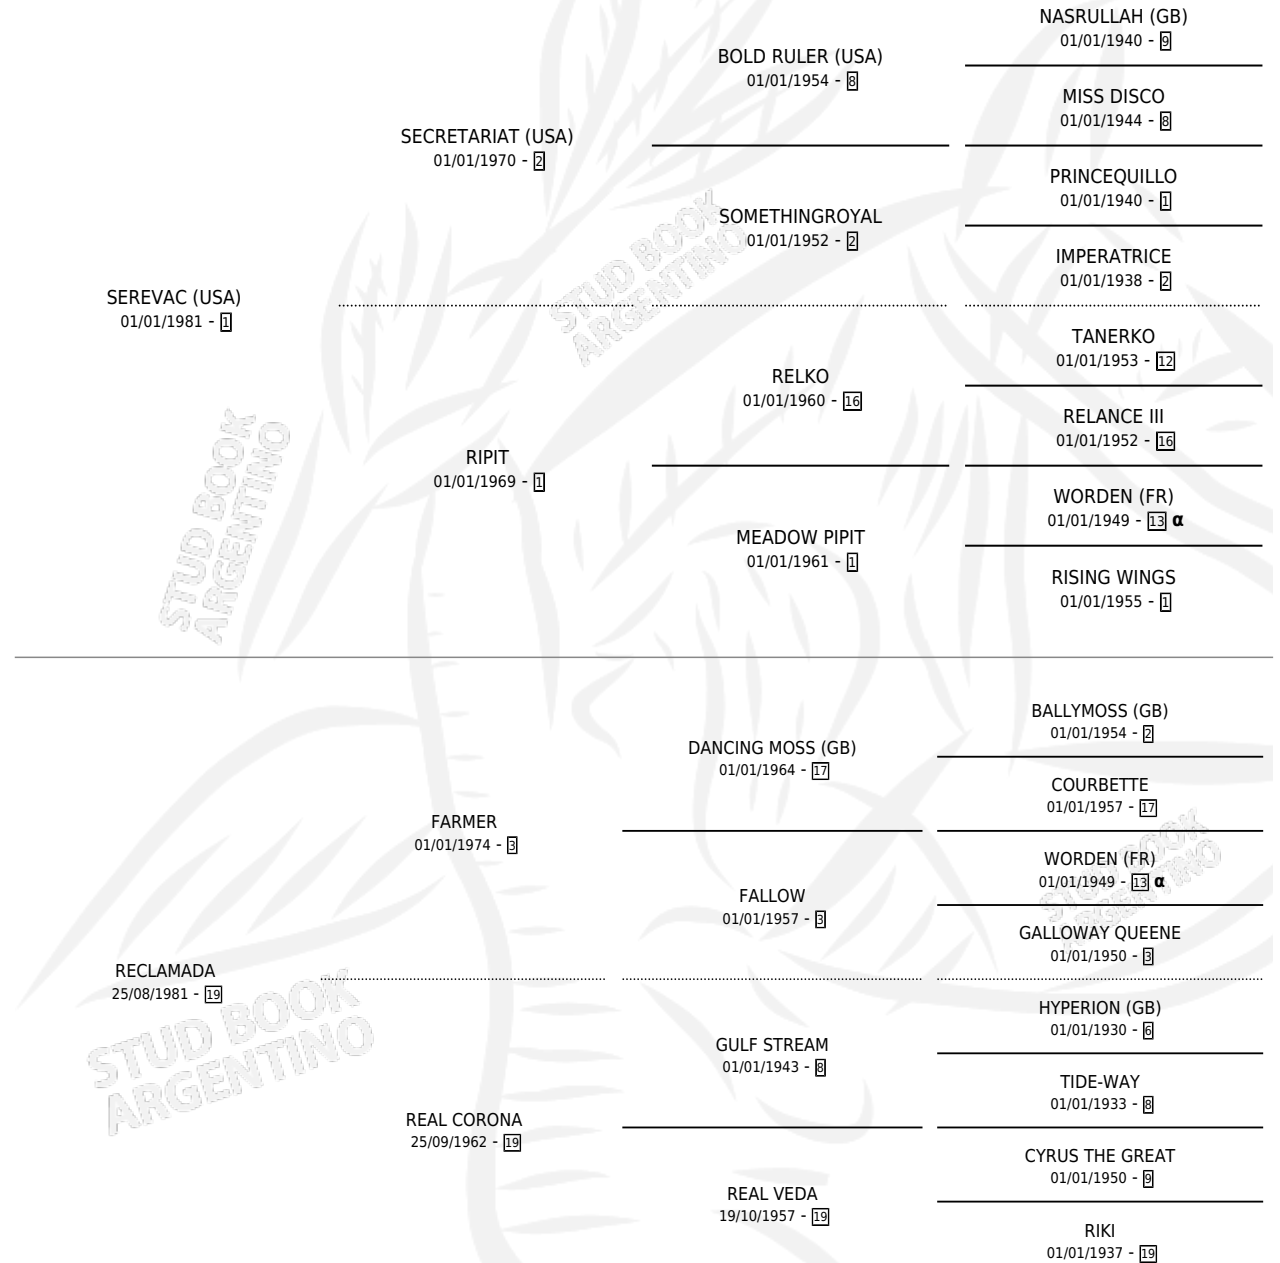

SECRET APPLE

por SEREVAC (USA) y RECLAMADA por FARMER

Argentina · Hembra · Alazan · SP · 27/09/1989
Familia 19 · Volumen 33

ESTADO

TIPIFICACIÓN SANGUÍNEA	X
TIPIFICACIÓN POR ADN	X
PASAPORTE	X
IDENTIFICACIÓN POR MICROCHIP	X
REPRODUCTOR	X

Lugar de nacimiento: Lucero Del Sur

Criador: Sin dato

PEDIGREE

INBREEDING : α

CAMPAÑA

Solo carreras oficiales de Argentina

POR EDAD

EDAD	CC	1°	2°	3°	4°	5°	NP	CLC	CLG	CLCG1	CLGG1	IMPORTE	GANANCIA / CC
4 AÑOS	7	0	0	0	1	0	6	0	0	0	0	\$0	\$0
TOTALES	7	0	0	0	1	0	6	0	0	0	0	\$0	\$0
%		0.0%	0.0%	0.0%	14.3%	0.0%	85.7%	0.0%	0.0%	0.0%	0.0%		