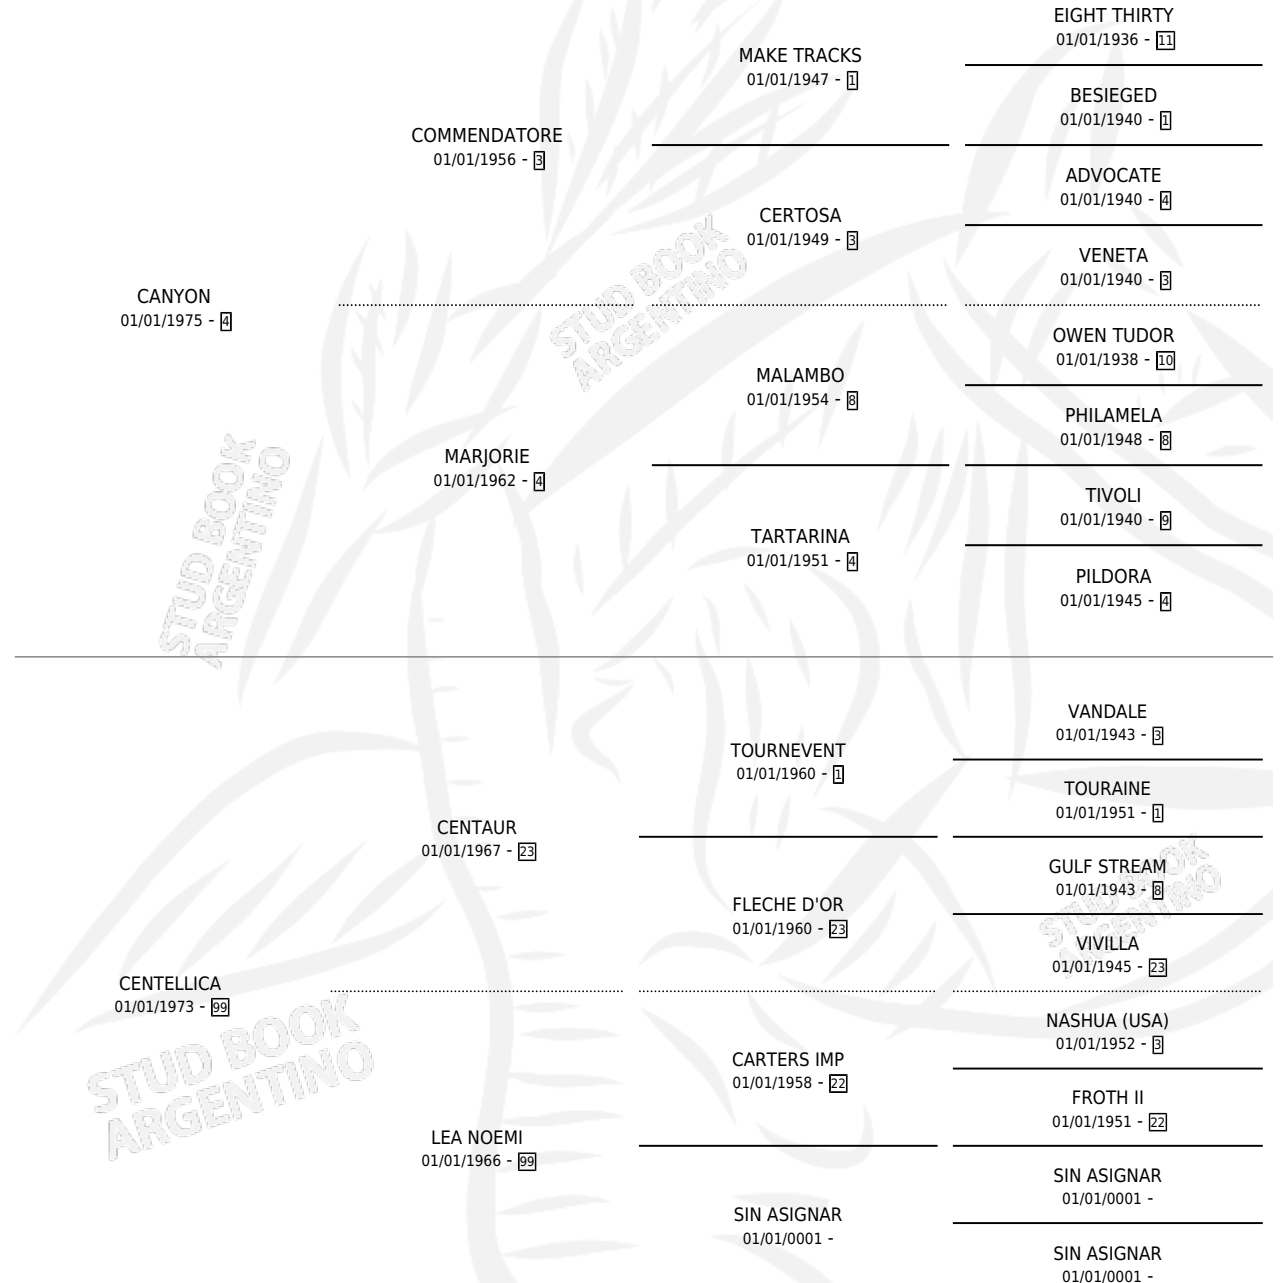

CENTELLICA YON

por CANYON y CENTELLICA por CENTAUR

Argentina · Hembra · Zaino · SP · 13/10/1989
Familia 99 · Volumen 33

ESTADO

TIPIFICACIÓN SANGUÍNEA	X
TIPIFICACIÓN POR ADN	X
PASAPORTE	X
IDENTIFICACIÓN POR MICROCHIP	X
REPRODUCTOR	X

Lugar de nacimiento: Curuzu Cuatia

Criador: Sin dato

PEDIGREE

CENTELLICA YON

Datos oficiales del Stud Book Argentino

Documento generado el 11/05/2026

studbook.org.ar