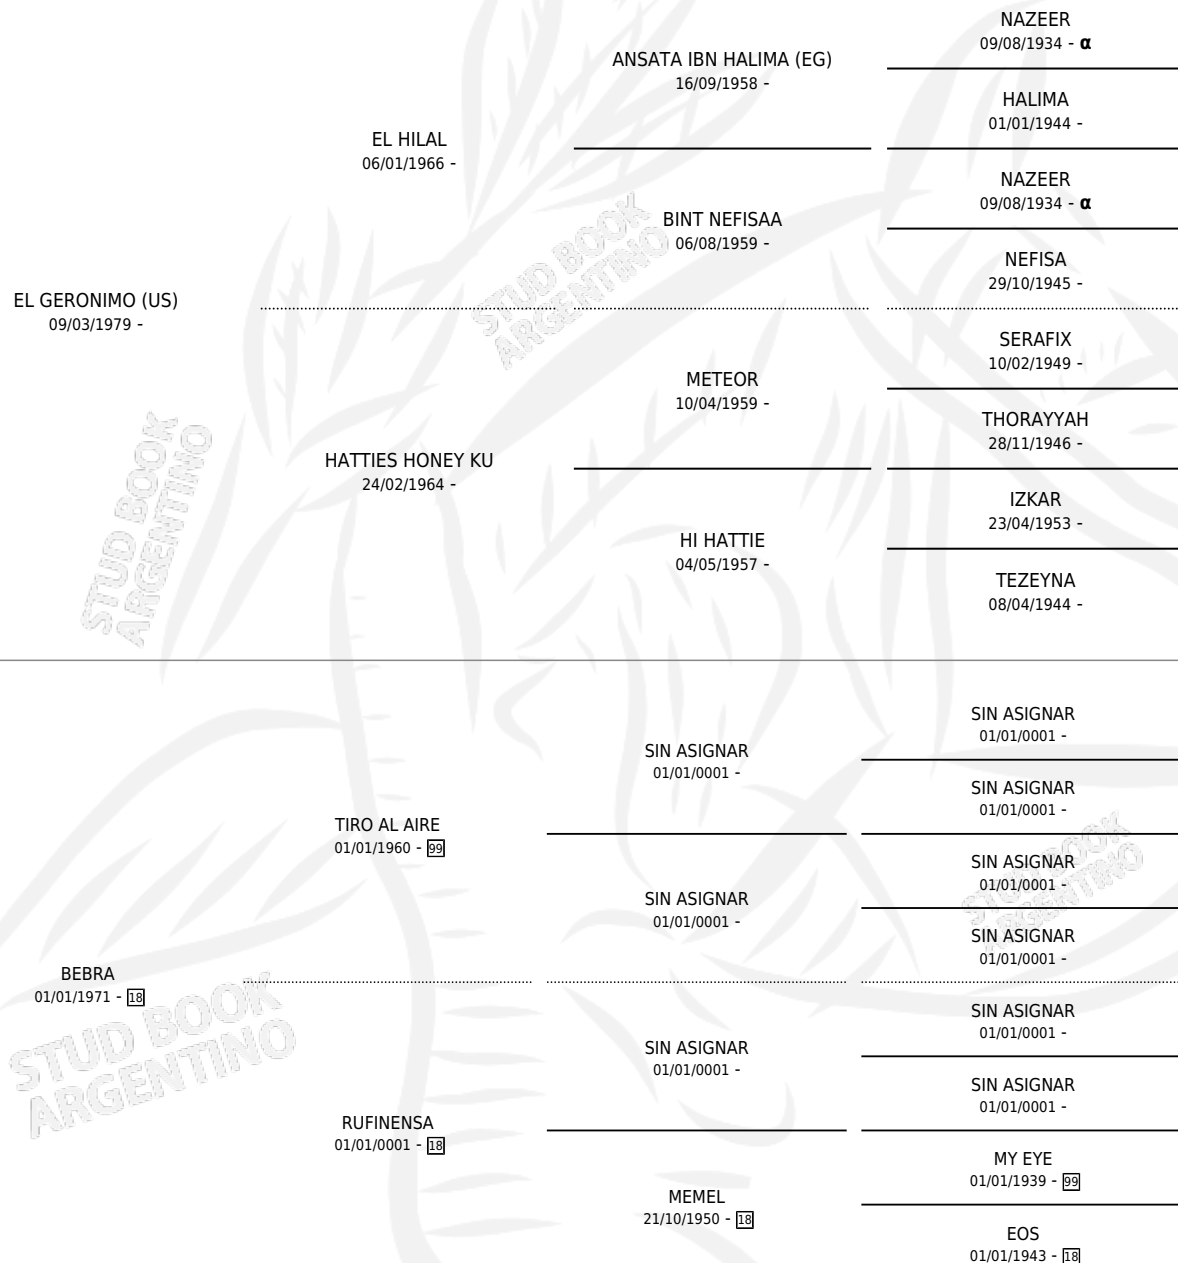

ANGERSA

por **EL GERONIMO (US)** y **BEBRA** por **TIRO AL AIRE**

PEDIGREE

Argentina · Hembra · Alazan · AA · 05/10/1989
Familia 18-a · Volumen 33

ESTADO

TIPIFICACIÓN SANGUÍNEA	✓
TIPIFICACIÓN POR ADN	X
PASAPORTE	X
IDENTIFICACIÓN POR MICROCHIP	X
REPRODUCTOR	✓

Lugar de nacimiento: El Atalaya

Criador: El Atalaya

~

HIJOS

	MACHOS	HEMBRAS
1 NACIERON	1	0
SIN ACTUACIONES		

INBREEDING : α

S

mientos **1** / Efectividad **100%**