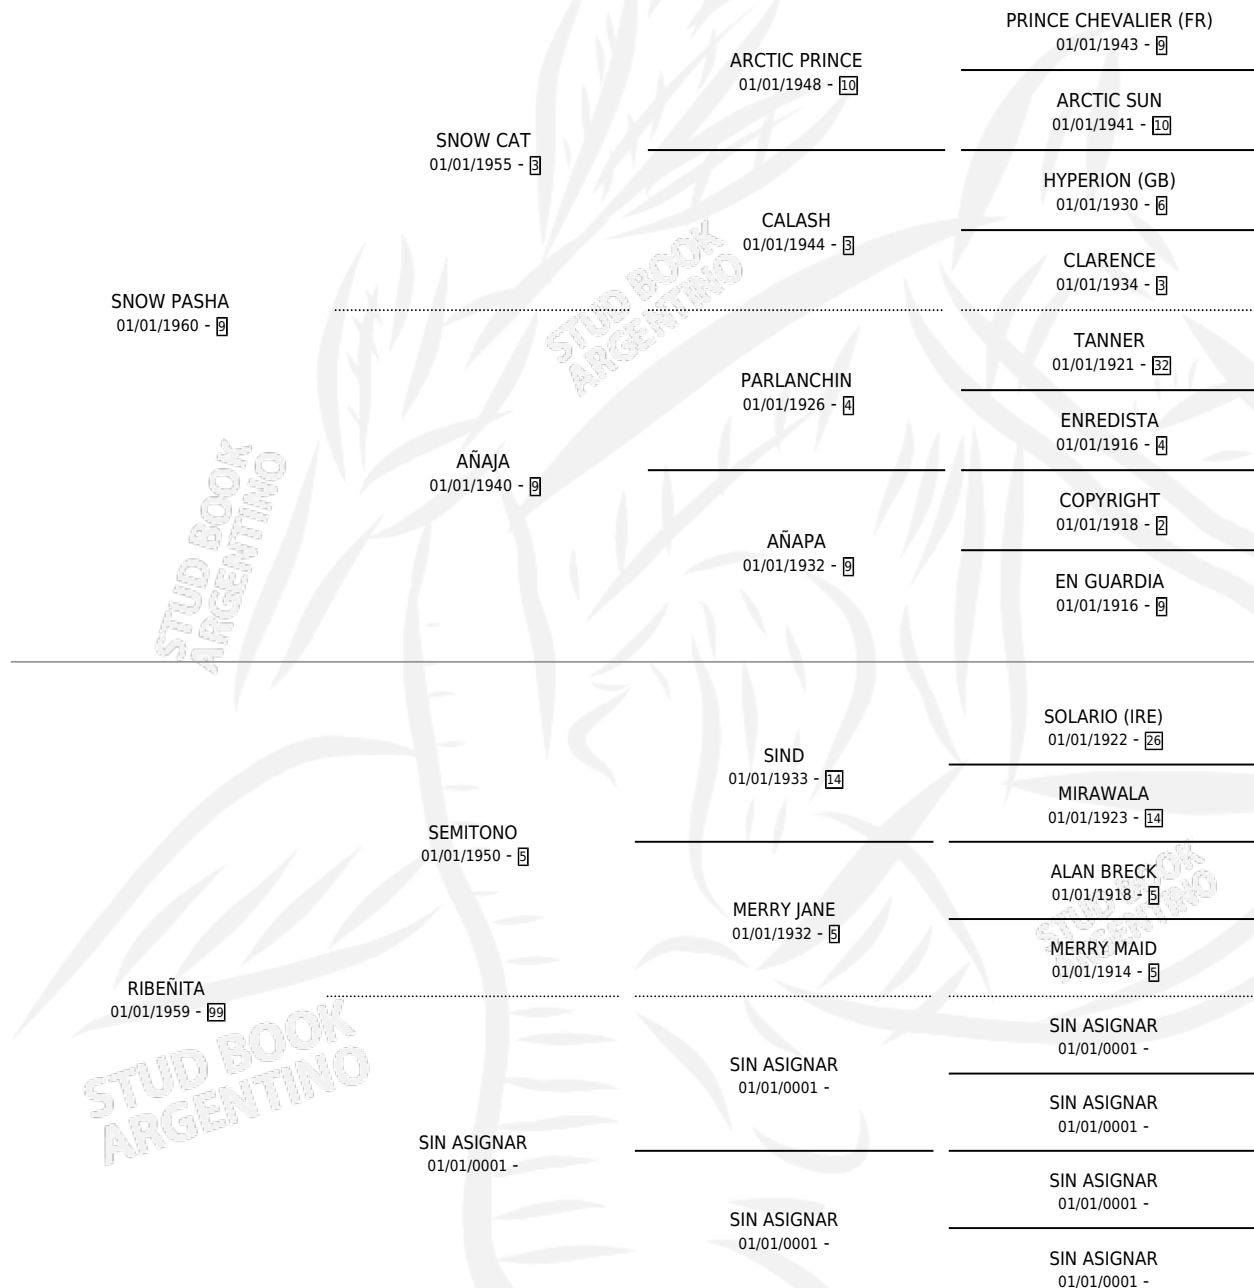

RIN CAT

por SNOW PASHA y RIBEÑITA por SEMITONO

Argentina · Macho · Zaino · SP · 01/01/1970
Familia 99 · Volumen 27

ESTADO

TIPIFICACIÓN SANGUÍNEA	X
TIPIFICACIÓN POR ADN	X
PASAPORTE	X
IDENTIFICACIÓN POR MICROCHIP	X
REPRODUCTOR	✓

Lugar de nacimiento: Campo particular

Criador: Sin dato

~

HIJOS

	MACHOS	HEMBRAS
13 NACIERON	7	6
1 CORRIERON	0	1
1 GANARON	0	1
0 GANADORES CL	0 GANADORES GR	0 GANADORES G1

PEDIGREE